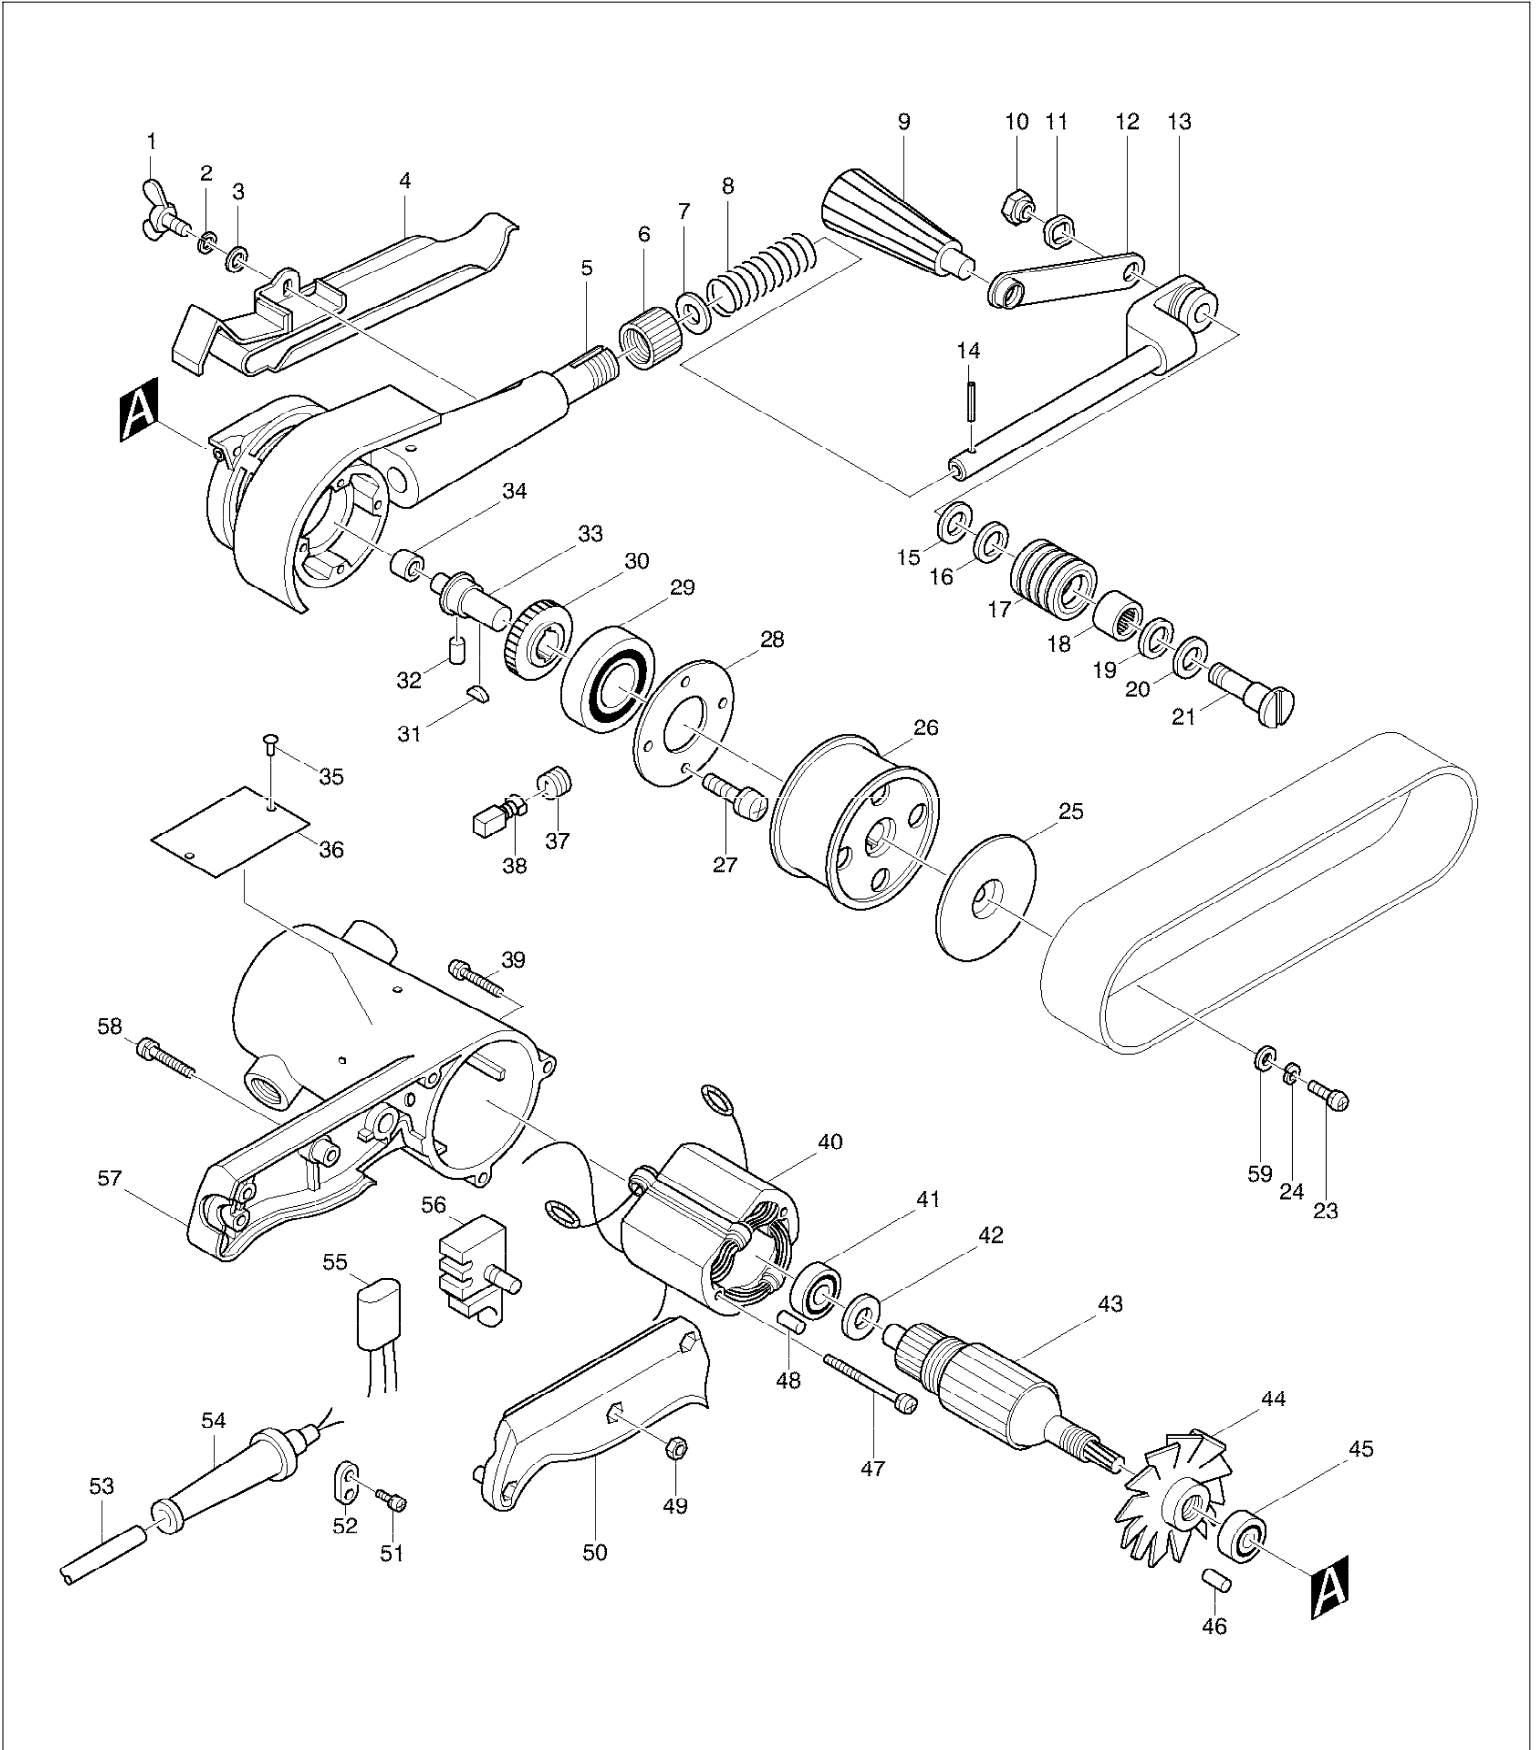

SERVICE DRAWING

MODEL NO. 9030

SPARE PARTS LIST

MODEL NO. 9030

ITEM	PART NO.	DESCRIPTION	QTY	NOTE
001	924216-2	WING BOLT M5X15	1	
002	942101-7	SPRING WASHER 5	1	
003	941101-4	FLAT WASHER 5	1	
005	157858-9	GEAR HOUSING	1	
006	252605-4	WING NUT M16	1	
007	253052-2	FLAT WASHER 12	1	
008	231056-4	COMPRESSION SPRING 13	1	
010	252026-0	HEX. NUT M8-17	1	
011	253904-7	WAVE WASHER 12	2	
012	164298-4	ARM	1	
013	154231-4	ANGLE STAY	1	
014	951116-3	SPRING PIN 4-20	1	
015	261015-4	WASHER 12	1	
016	253052-2	FLAT WASHER 12	1	
017	222019-1	PULLEY 30-25	1	
018	212104-8	NEEDLE BEARING 1212	1	
019	253052-2	FLAT WASHER 12	1	
020	261015-4	WASHER 12	1	
021	325078-5	TOP PULLEY SHAFT	1	
023	251287-9	+ PAN HEAD SCREW M4X10	1	
024	942051-6	SPRING WASHER 4	1	
025	343065-2	SIDE COVER	1	
026	222018-3	PULLEY 33-64	1	
027	911116-5	PAN HEAD SCREW M4X12	4	
028	285623-7	BEARING RETAINER 48	1	
029	211303-9	BALL BEARING 6004LB	1	
030	221095-2	HELICAL GEAR 45	1	
031	254002-0	WOODRUFF KEY 3	1	
032	256009-2	PIN 4.5	1	
033	323224-4	DRIVING SHAFT	1	
034	212004-2	NEEDLE BEARING 810	1	
035	953106-2	RIVET 0-5	2	
036	811647-3	NAME PLATE 9030	1	
037	643550-8	BRUSH HOLDER CAP 5-8	2	
038	181021-2	CARBON BRUSH CB-51	1	
039	911159-7	PAN HEAD SCREW M4X30	3	
040	521105-8	FIELD ASS'Y 220V	1	220V
041	211028-5	BALL BEARING 627LB	1	
042	253058-0	FLAT WASHER 7	1	
043	511105-6	ARMATURE ASS'Y 220V	1	220V
044	241031-2	FAN 62	1	
045	210005-4	BALL BEARING 608DDW	1	
046	263002-9	RUBBER PIN 4	1	
047	911175-9	PAN HEAD SCREW M4X45	2	
049	931102-0	HEX. NUT M4	3	
050	411003-3	GRIP COVER	1	
051	911133-5	PAN HEAD SCREW M4X18	2	
052	687031-2	STRAIN RELIEF	1	
053	665516-8	POWER SUPPLY CORD 1.00-2-2.5	1	
054	682502-4	CORD GUARD 8-85	1	
055	645200-1	NOISE SUPPRESSOR	1	
056	*****	*****	***	*****
058	911148-2	PAN HEAD SCREW M4X25	3	

SPARE PARTS LIST

MODEL NO. 9030

ITEM	PART NO.	DESCRIPTION	QTY	NOTE
059	941052-1	FLAT WASHER 4	1	
400	794013-8	ABRASIVE BELT SET 30X533	1	
