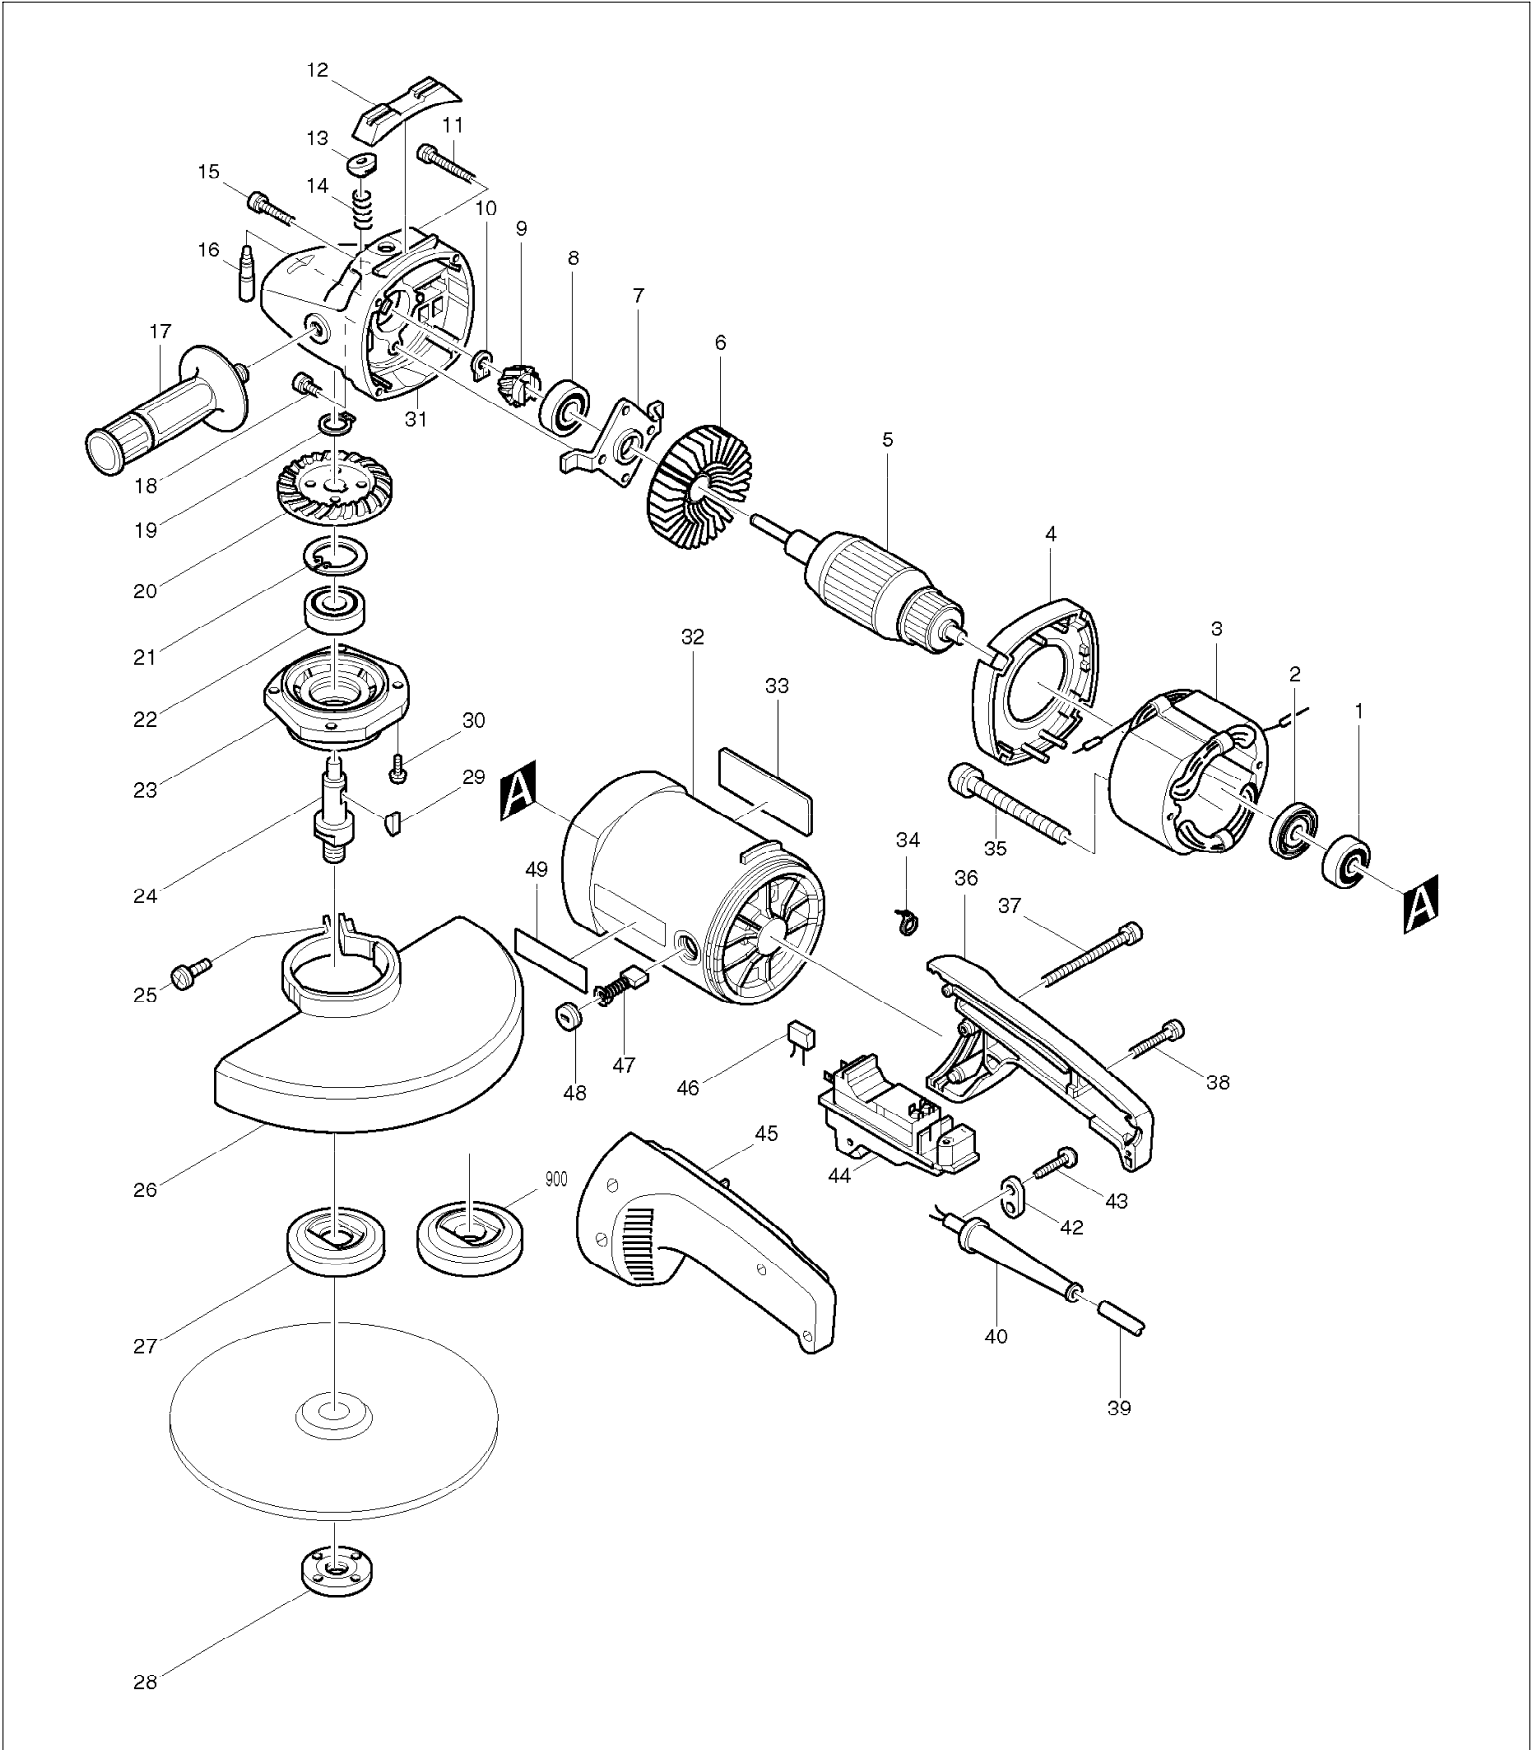

# SERVICE DRAWING

MODEL NO. 9029S

# SPARE PARTS LIST

MODEL NO. 9029S

ITEM	PART NO.	DESCRIPTION	QTY	NOTE
001	211087-9	BALL BEARING 6200DDW	1	
002	681630-2	INSULATION WASHER	1	
003	*****	*****	***	*****
004	*****	*****	***	*****
005	*****	*****	***	*****
006	241859-8	FAN 80	1	
007	285672-4	BEARING RETAINER 57	1	
008	211132-0	BALL BEARING 6301DDW	1	
009	221398-4	SPIRAL BEVEL GEAR 12	1	
010	961005-4	RETAINING RING S-9	1	
011	911263-2	PAN HEAD SCREW M5X40	4	
012	421421-7	TOOL REST	1	
013	414990-5	PIN CAP	1	
014	233031-6	COMPRESSION SPRING 12	1	
015	*****	*****	***	*****
016	256431-3	PIN 6	1	
017	152492-0	GRIP 36 COMPLETE	1	
018	265976-0	HEX.SOCKET HEAD BOLT M5X10	1	
019	961057-5	RETAINING RING S-17	1	
020	221378-0	SPIRAL BEVEL GEAR 50	1	
021	962157-4	RETAINING RING R-40	1	
022	211278-2	BALL BEARING 6203DDW	1	
023	316399-6	BEARING BOX	1	
024	322512-6	SPINDLE	1	
025	251383-3	PAN HEAD SCREW M8X30	1	
026	165000-8	WHEEL COVER	1	
027	*****	*****	***	*****
028	*****	*****	***	*****
029	254001-2	WOODRUFF KEY 4	1	
030	911223-4	PAN HEAD SCREW M5X16	4	
031	159469-6	GEAR HOUSING	1	
032	*****	*****	***	*****
033	857018-0	NAME PLATE 9029S	1	
034	687010-0	BAND	1	
035	911691-1	PAN HEAD SCREW M5X70	2	
036	*****	*****	***	*****
037	265016-4	PAN HEAD SCREW M6X85	1	
038	*****	*****	***	*****
039	665516-8	POWER SUPPLY CORD 1.00-2-2.5	1	
040	682505-8	CORD GUARD 10-90	1	
042	687052-4	STRAIN RELIEF	1	
043	*****	*****	***	*****
044	*****	*****	***	*****
045	*****	*****	***	*****
046	*****	*****	***	*****
047	191957-7	A.C. CARBON BRUSH CB-204	1	
048	643700-5	BRUSH HOLDER CAP 7-18	2	
049	819095-0	MAKITA MARK	1	
050	818044-4	LABEL	1	
051	539100-4	RESISTOR ASS'Y 200/220/240V	1	
052	818160-2	INDICATION LABEL	1	
A02	818161-0	INDICATION LABEL	1	
B06	182942-1	SPIRAL BEVEL GEAR SET	1	
E08	536011-4	LEAD ASS'Y (BITTER ORANGE)	1	
E09	536012-2	LEAD ASS'Y (PURPLE)	1	

# SPARE PARTS LIST

---

MODEL NO. 9029S

---

ITEM	PART NO.	DESCRIPTION	QTY	NOTE
E10	654552-9	INSULATED CONNECTOR	2	

---