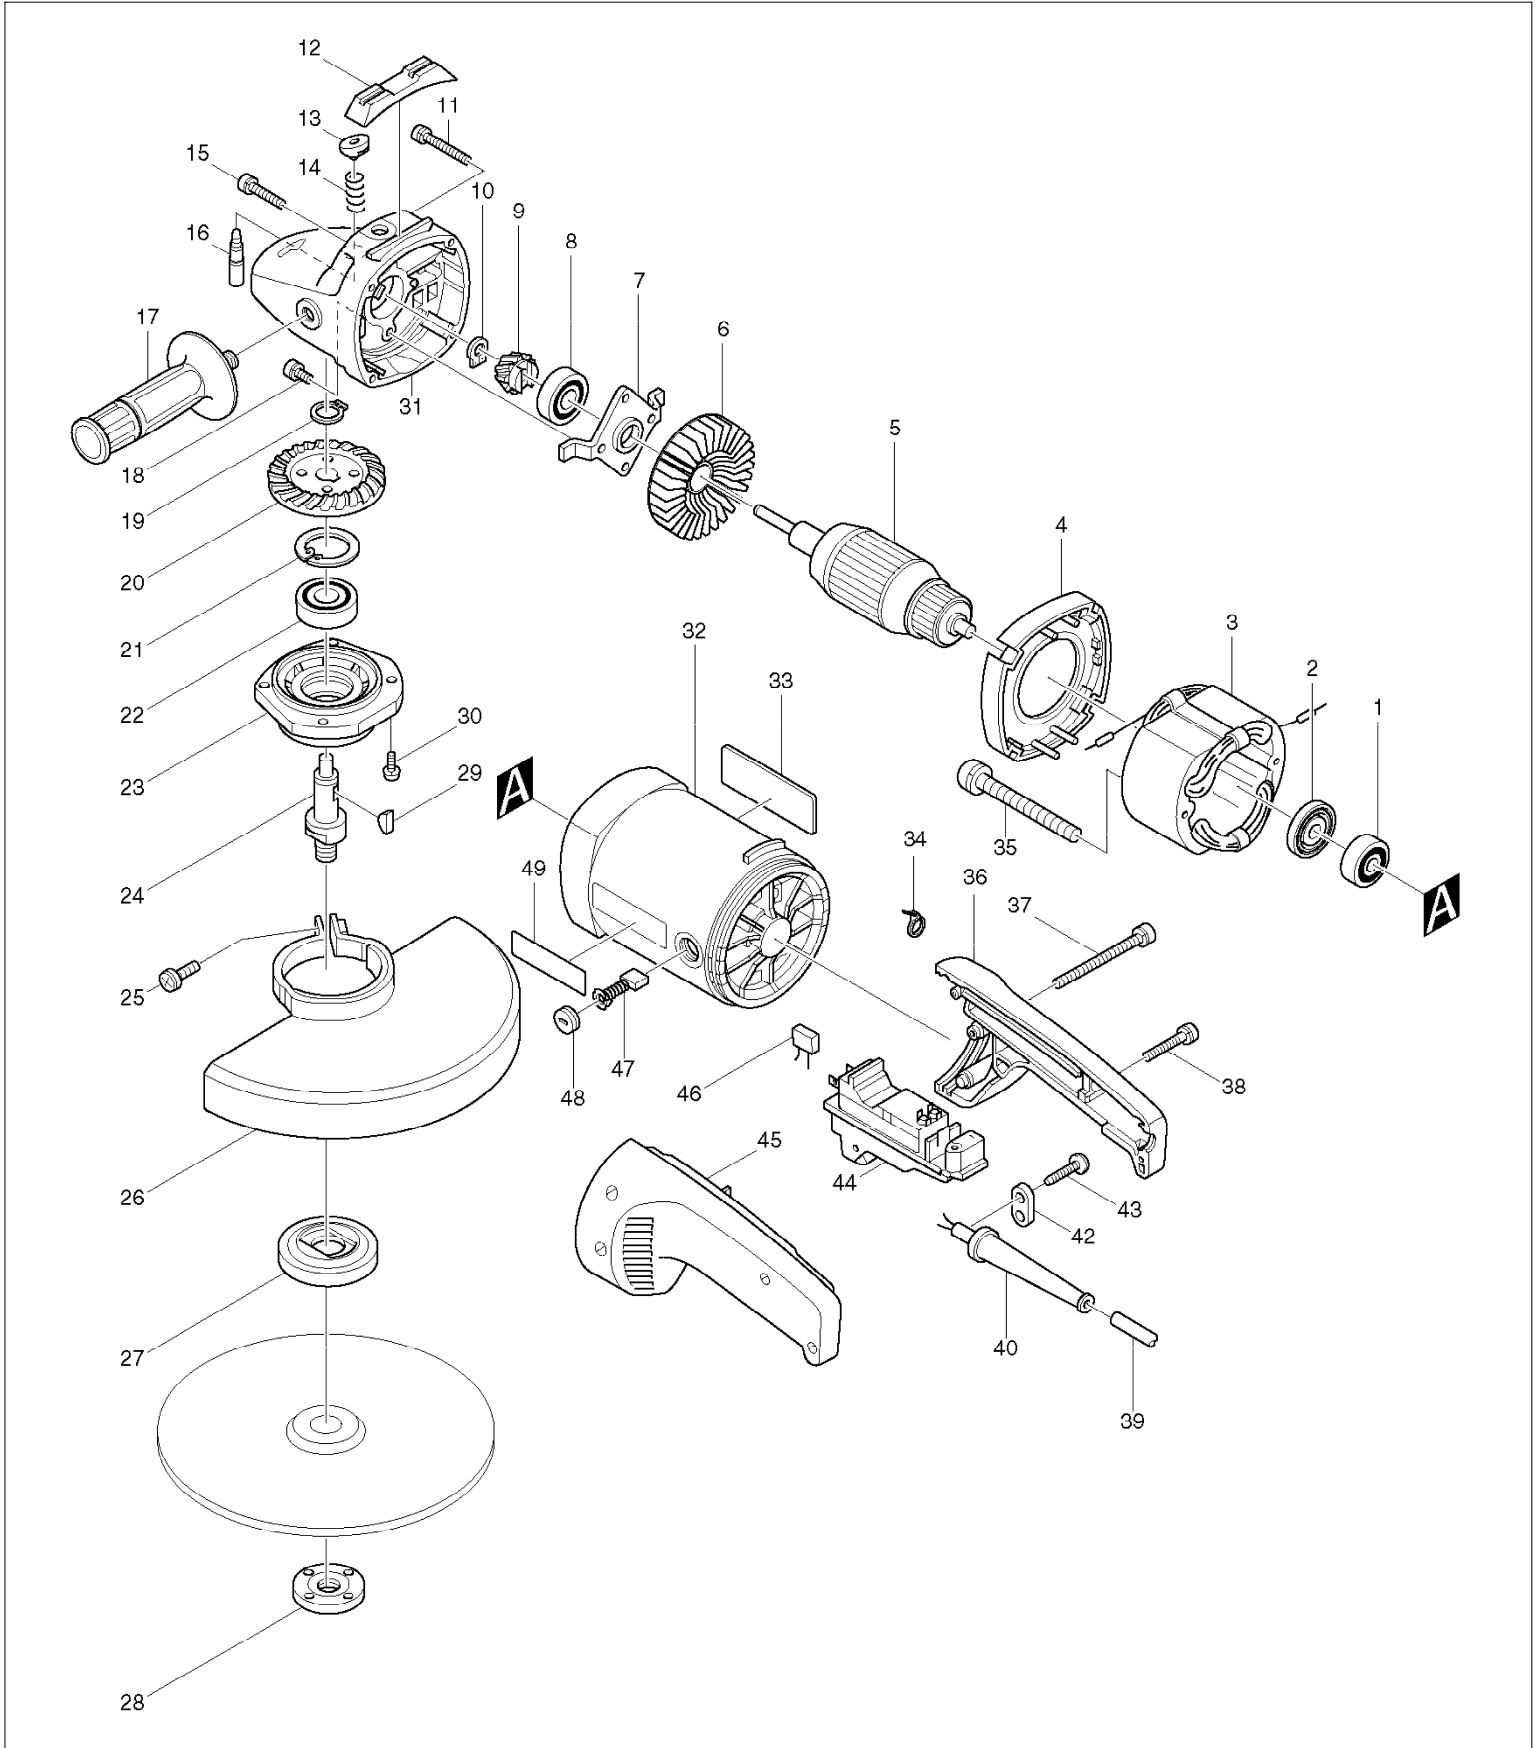

SERVICE DRAWING

MODEL NO. 9029

SPARE PARTS LIST

MODEL NO. 9029

ITEM	PART NO.	DESCRIPTION	QTY	NOTE
001	211087-9	BALL BEARING 6200DDW	1	
002	681630-2	INSULATION WASHER	1	
003	*****	*****	***	*****
004	*****	*****	***	*****
005	*****	*****	***	*****
006	241859-8	FAN 80	1	
007	285672-4	BEARING RETAINER 57	1	
008	211132-0	BALL BEARING 6301DDW	1	
009	221398-4	SPIRAL BEVEL GEAR 12	1	
010	961005-4	RETAINING RING S-9	1	
011	911263-2	PAN HEAD SCREW M5X40	4	
012	421421-7	TOOL REST	1	
013	414990-5	PIN CAP	1	
014	233031-6	COMPRESSION SPRING 12	1	
015	*****	*****	***	*****
016	256431-3	PIN 6	1	
017	152492-0	GRIP 36 COMPLETE	1	
018	265976-0	HEX.SOCKET HEAD BOLT M5X10	1	
019	961057-5	RETAINING RING S-17	1	
020	221378-0	SPIRAL BEVEL GEAR 50	1	
021	962157-4	RETAINING RING R-40	1	
022	211278-2	BALL BEARING 6203DDW	1	
023	316399-6	BEARING BOX	1	
024	322512-6	SPINDLE	1	
025	251383-3	PAN HEAD SCREW M8X30	1	
026	165000-8	WHEEL COVER	1	
027	*****	*****	***	*****
028	*****	*****	***	*****
029	254001-2	WOODRUFF KEY 4	1	
030	911223-4	PAN HEAD SCREW M5X16	4	
031	159469-6	GEAR HOUSING	1	
032	*****	*****	***	*****
033	856985-6	NAME PLATE 9029	1	
034	687010-0	BAND	1	
035	911691-1	PAN HEAD SCREW M5X70	2	
036	*****	*****	***	*****
037	265016-4	PAN HEAD SCREW M6X85	1	
038	*****	*****	***	*****
039	666066-6	POWER SUPPLY CORD 1.0-2-2.5	1	220V
040	682503-2	CORD GUARD 8-90	1	220V/240V
042	687063-9	STRAIN RELIEF	1	240V
043	*****	*****	***	*****
044	*****	*****	***	*****
045	*****	*****	***	*****
046	*****	*****	***	*****
047	191957-7	A.C. CARBON BRUSH CB-204	1	
048	643700-5	BRUSH HOLDER CAP 7-18	2	
049	819095-0	MAKITA MARK	1	
050	818160-2	INDICATION LABEL	1	
A01	782407-9	LOCK NUT WRENCH 35	1	
A02	818161-0	INDICATION LABEL	1	
B04	134769-5	MOTOR HOUSING ASS'Y 220V	1	220V
B06	182942-1	SPIRAL BEVEL GEAR SET	1	
E12	125052-1	LOCK NUT ASS'Y DIN	1	