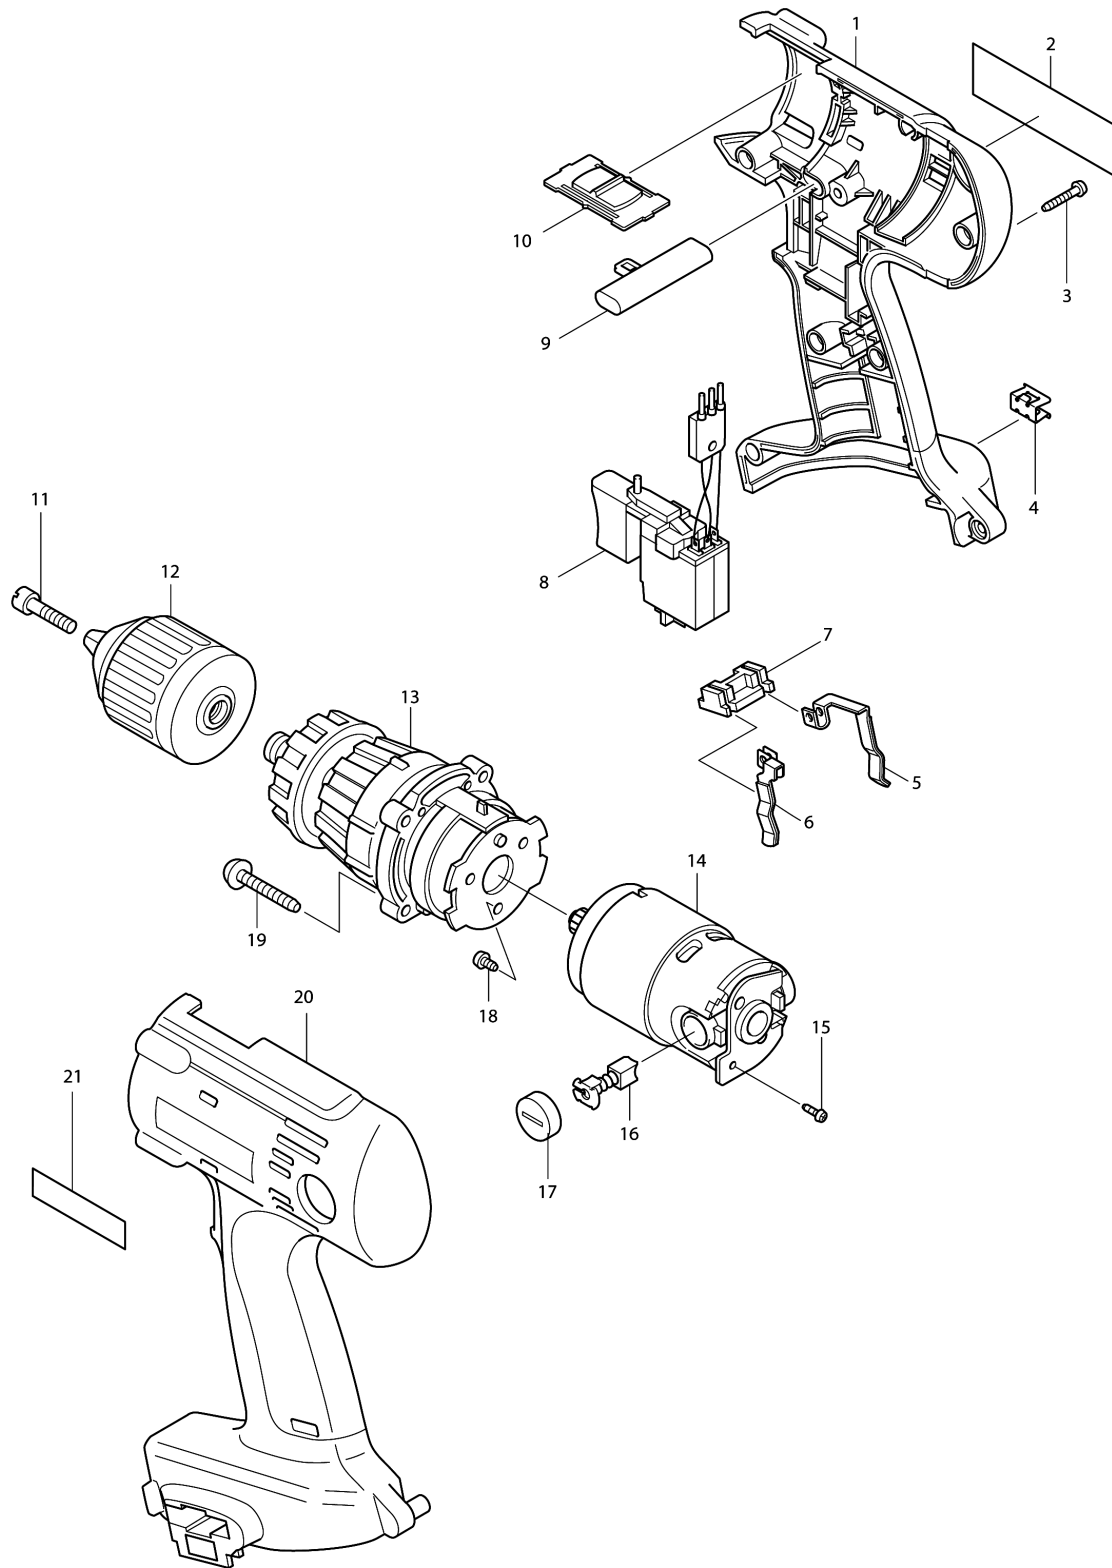

### Model No.8443D CORDLESS PERCUSSION-DRIVER DRILL

## Model No.8443D CORDLESS PERCUSSN-DRIVER DRILL

Item	Parts No.	Description	I/C	Qty	New/Old	Opt. 1	Opt. 2	Note
001A	183202-4	HOUSING SET		1	*			
001C	183202-4	HOUSING SET		1	*			
001D	183202-4	HOUSING SET		1	*			
001E	183202-4	HOUSING SET		1	*			
001F	183202-4	HOUSING SET		1	*			
D10		INC. 20			*			
001-1	183208-2	HOUSING SET	X	1				
C10	263024-9	RUBBER PIN 4		2				
D10		INC. 20,21						
002	852117-3	NAME PLATE 8443D		1	*			
002-1	853585-3	NAME PLATE 8443D	O	1				
003	266130-9	TAPPING SCREW BIND PT 3X16		8				
004	344391-2	BIT HOLDER		2				
005	654168-0	SPRING TERMINAL (+)		1	*			
005-1	654168-0	SPRING TERMINAL (+)	<	1				
006	654169-8	SPRING TERMINAL (-)		1	*			
006-1	654169-8	SPRING TERMINAL (-)	<	1				
007	687085-9	HOLDER		1				
008A	651968-9	SWITCH C3LA-2A		1	*			
008C	651968-9	SWITCH C3LA-2A		1	*			
008D	651968-9	SWITCH C3LA-2A		1	*			
008E	651968-9	SWITCH C3LA-2A		1	*			
008F	651968-9	SWITCH C3LA-2A		1	*			
008-1	651968-9	SWITCH C3LA-2A	O	1				
009	416079-5	F/R CHANGE LEVER		1				
010	125091-1	SPEED CHANGE LEVER ASS'Y		1				
011	251465-1	- FLAT HEAD SCREW M6X32		1	*			
011-1	251464-3	- FLAT HEAD SCREW M6X22	S	1				
012	193064-2	KEYLESS DRILL CHUCK 13		1	*			
012-1	193550-3	KEYLESS DRILL CHUCK 13	S	1	*			
012-2	763175-3	KEYLESS DRILL CHUCK 13	O	1	*			
012-3	766027-7	KEYLESS DRILL CHUCK 13	O	1				
013	125099-5	GEAR ASS'Y		1	*			
C10	417381-9	CHANGE LEVER		1	*			
013-1	125165-8	GEAR ASS'Y	<	1				
C10	417381-9	CHANGE LEVER		1				
014	629729-5	DC MOTOR		1				
C10	226361-2	SPUR GEAR 20		1				
D10		INC. 16,17						
015	911006-2	PAN HEAD SCREW M3X8		1				
016	191971-3	CARBON BRUSH CB-430		1				
017	643954-4	BRUSH HOLDER CAP		2				