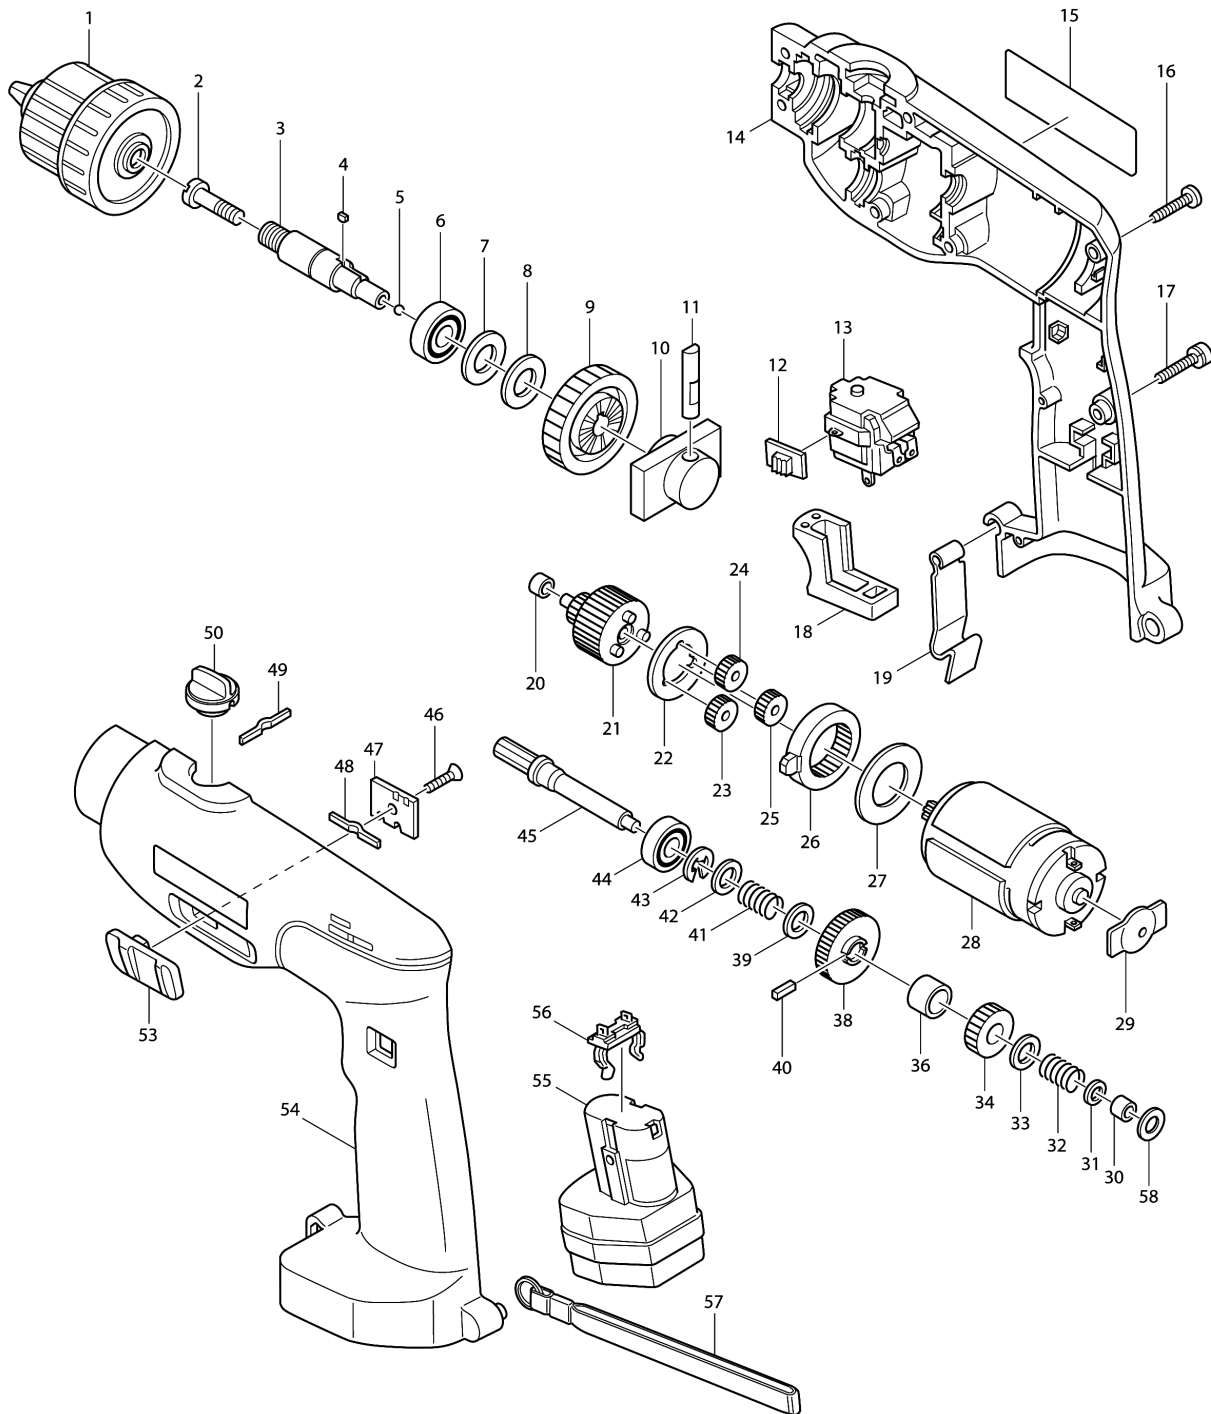

Model No.8411D CORDLESS HAMMER DRILL 10MM

Model No.8411D CORDLESS HAMMER DRILL 10MM

Item	Parts No.	Description	I/C	Qty	New/Old	Opt. 1	Opt. 2	Note
001B_	192559-2	KEYLESS DRILL CHUCK S10		1				
002A_	251457-0	- PAN HEAD SCREW M5X20		1				
003	322541-9	SPINDLE		1				
004	254011-9	WOODRUFF KEY 4		1				
005	216002-8	STEEL BALL 4.8		1				
006	211129-9	BALL BEARING 6201DDW		1				
007	253071-8	FLAT WASHER 12		1				
008	253071-8	FLAT WASHER 12		1				
009	226255-1	SPUR GEAR 55		1				
010	153215-9	CAM COMPLETE		1				
011	321111-1	SHIFTER PIN		1				
012	414740-8	LEVER		1				
013	651909-5	SWITCH C3KE		1	*			
013-1	650500-6	SWITCH	O	1				
014-1	182822-1	HOUSING SET		1				
D10		INC. 54						
015A_	858031-1	NAME PLATE 8411D		1				
016A_	266121-0	TAPPING SCREW FLANGE PF 4X18		8	*			
016A1	265995-6	TAPPING SCREW 4X18	O	8				
017	911143-2	PAN HEAD SCREW M4X22		1				
018	414708-4	SWITCH LEVER		1	*			
018-1	415671-4	SWITCH LEVER	O	1				
019	343579-1	SET PLATE		1				
020	214019-5	PLANE BEARING 4		1				
021	153213-3	GEAR COMPLETE		1				
022	267098-2	FLAT WASHER 16		1				
023	226245-4	SPUR GEAR 15		1				
024	226245-4	SPUR GEAR 15		1				
025	226245-4	SPUR GEAR 15		1				
026	226248-8	INTERNAL GEAR 48		1				
027	253794-8	FLAT WASHER 18		1				
028	629636-2	DC MOTOR 12V		1				
C10	221882-9	SPUR GEAR 15		1				
029	343970-3	MOTOR REAR COVER		1				
030	211044-7	BALL BEARING 694		1				
031	267099-0	FLAT WASHER 4		1				
032	231025-5	COMPRESSION SPRING 8		1				
033	253339-2	THIN WASHER 8		1				
034	226261-6	SPUR GEAR 25		1				
036	257178-2	RING 12		1				
038	226247-0	SPUR GEAR 40		1				
039	253339-2	THIN WASHER 8		1				