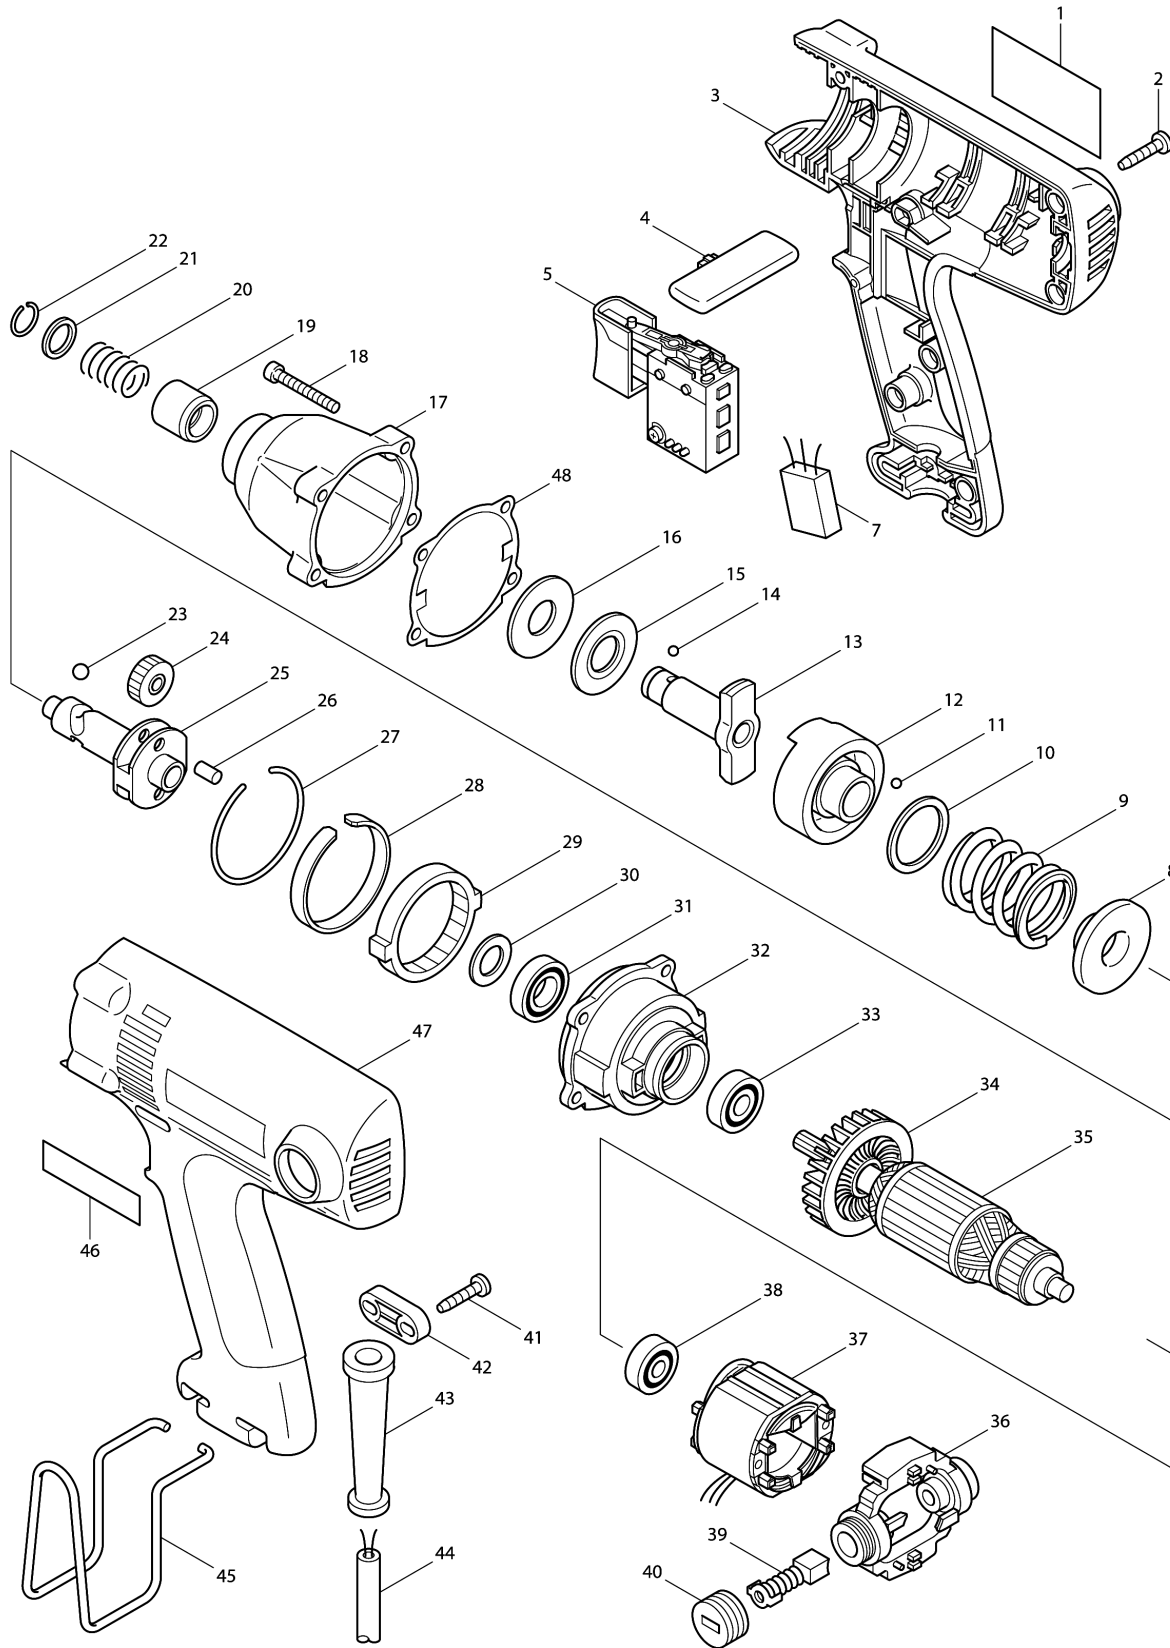

## Model No.6952 IMPACT DRIVER

Item	Parts No.	Description	I/C	Qty	New/Old	Opt. 1	Opt. 2	Note
001	850841-2	NAME PLATE 6952		1				
002	265995-6	TAPPING SCREW 4X18		7				
003	183394-9	HOUSING SET		1				
C10	263002-9	RUBBER PIN 4		2				
D10		INC. 46,47						
004	417553-6	F/R CHANGE LEVER		1				
005	650505-6	SWITCH C3MA-D		1				
006	685722-9	SPONGE		1				
007	645253-0	NOISE SUPPRESSOR		1				
008	267759-4	CUP WASHER 14		1				
009	233310-2	COMPRESSION SPRING 25		1				
010	267175-0	FLAT WASHER 24		1				
011	216001-0	STEEL BALL 3.5		25				
012	324145-3	HAMMER		1				
013	324177-0	ANVIL M		1				
014	216001-0	STEEL BALL 3.5		2				
015	267226-9	FLAT WASHER 14		1				
016	261119-2	RUBBER WASHER 14		1				
017	152828-3	HAMMER CASE COMPLETE		1				
C10	213179-0	OIL SEAL 14		1				
C20	257709-7	SLEEVE 14		1				
018	266295-7	HEX. SOCKET HEAD BOLT M4X30		4				
019-1	324420-7	SLEEVE		1				
020	233005-7	COMPRESSION SPRING 13		1				
021	267085-1	FLAT WASHER 12		1				
022	231951-8	RING SPRING 11		1				
023	216011-7	STEEL BALL 5.6		2				
024	226336-1	SPUR GEAR 22		2	*			
024-1	227362-3	SPUR GEAR 22	<	2				
025	324090-2	SPINDLE		1				
026	268070-7	PIN 5		2	*			
026-1	256253-1	PIN 5	O	2				
027	233910-8	RING SPRING 43		1				
028	344991-8	C-SLEEVE 45		1				
029	227001-5	INTERNAL GEAR 51		1				
030	267212-0	FLAT WASHER 12		1				
031	211140-1	BALL BEARING 6901LLB		1				
032	317428-8	INTERNAL GEAR CASE		1				
033	210024-0	BALL BEARING 608LLU		1				
034	240046-6	FAN 46		1				
035	517544-8	ARMATURE ASS'Y 230-240V		1				
D10		INC. 33,34,38						