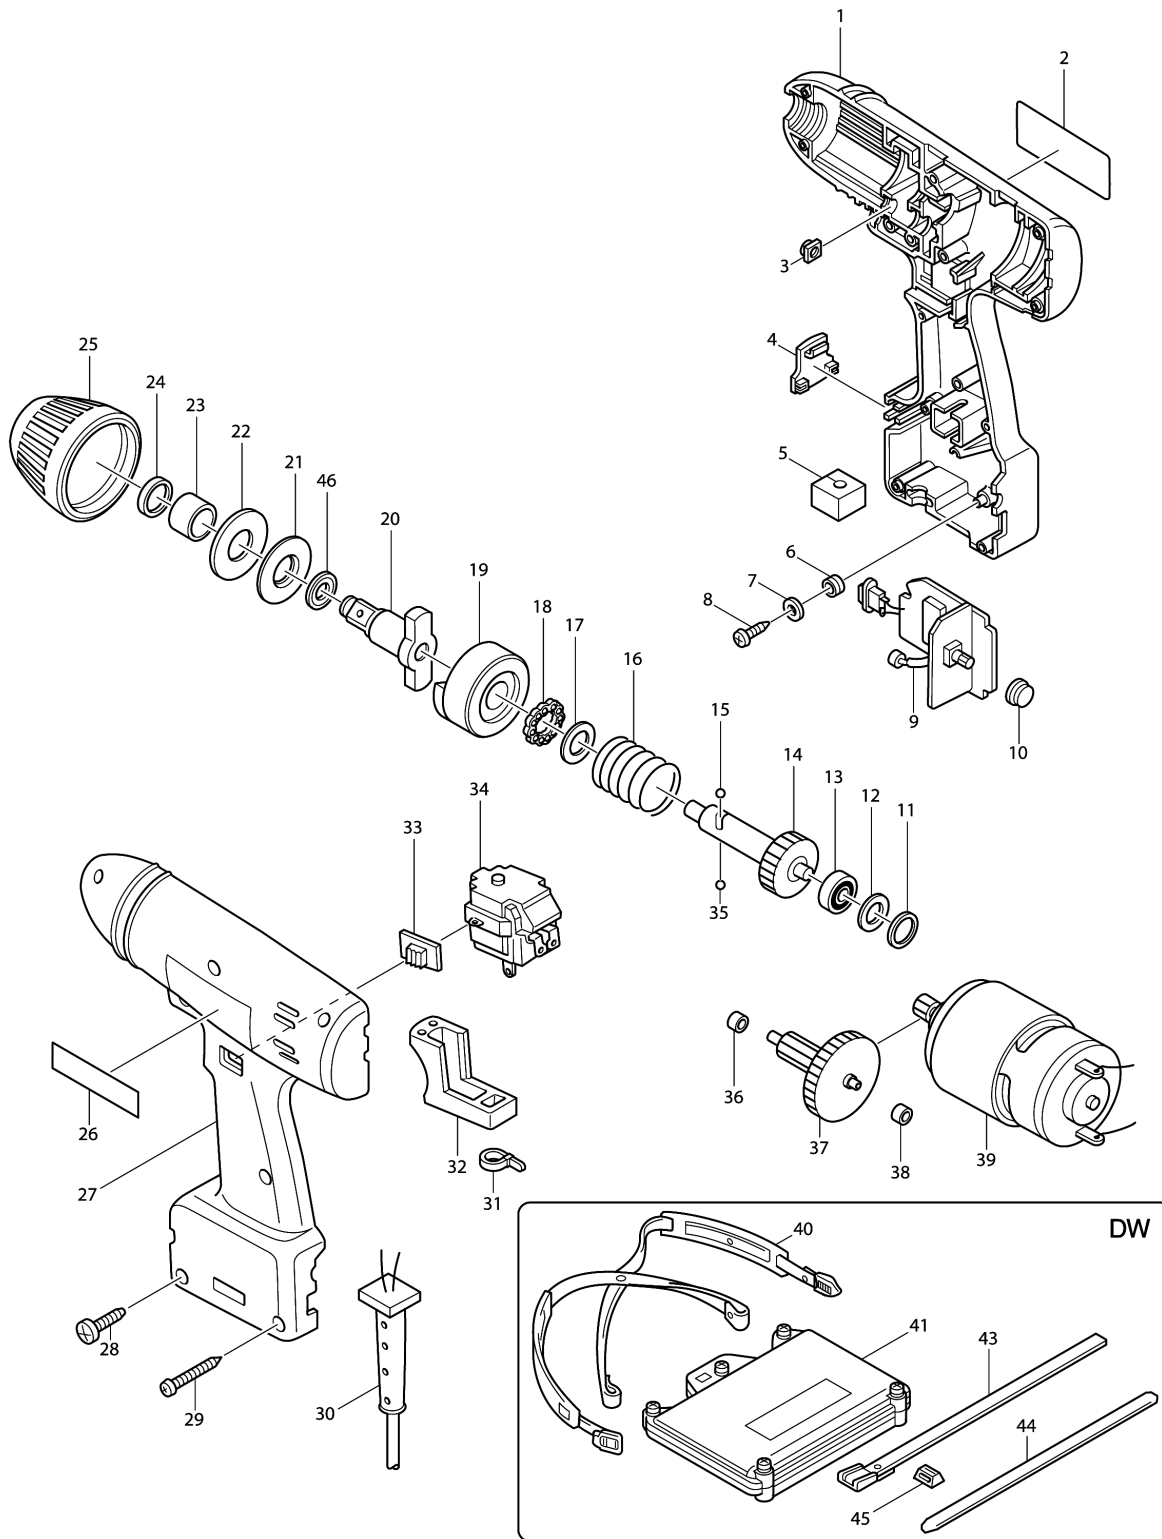

Model No.6931D CORDLESS IMPACT WRENCH

Model No.6931D CORDLESS IMPACT WRENCH

Item	Parts No.	Description	I/C	Qty	New/Old	Opt. 1	Opt. 2	Note
001	182611-4	HOUSING SET		1				
D10		INC. 27						
002	857634-8	NAME PLATE 6931D		1				
003	415390-2	PLUG A		1				
004	415392-8	PLUG C		1				
005	443094-6	CONDENSER COVER		1				
006	262527-0	RUBBER RING 5		3				
007	253821-1	FLAT WASHER 3		3				
008	266007-8	TAPPING SCREW BIND PT 3X10		3				
009	631168-7	CONTROL CIRCUIT		1				
010	415391-0	PLUG B		1				
011	213261-5	O RING 17		1				
012	253707-9	FLAT WASHER 16		1				
013	210007-0	BALL BEARING 608VV		1				
014	153185-2	SPINDLE COMPLETE		1				
015	216011-7	STEEL BALL 5.6		1				
016	231472-0	COMPRESSION SPRING 20		1				
017	216203-8	WASHER 1528		1				
018	211229-5	THRUST BALL BEARING 1528		1				
019	322253-4	HAMMER		1				
020	322275-4	ANVIL		1	*			
020-1	324255-6	ANVIL	<	1				
021	267054-2	FLAT WASHER 18		1				
022	261079-8	RUBBER WASHER 18		1				
023	257623-7	SLEEVE 18		1				
024	213257-6	OIL SEAL 18		1				
025	421355-4	BUMPER		1				
026	819001-5	MAKITA LABEL		1				
027	182611-4	HOUSING SET		1				
D10		INC. 1						
028	265925-7	TAPPING SCREW BT4X20		9				
029	265876-4	TAPPING SCREW BT 4X40		1				
030	661992-4	POWER SUPPLY CORD 1.25- 2-1.3		1	*			
030-1	661992-4	POWER SUPPLY CORD 1.25- 2-1.3	X	1				
031	687010-0	BAND		1				
032	415671-4	SWITCH LEVER		1				
033	414740-8	LEVER		1				
034	651909-5	SWITCH C3KE		1				
035	216011-7	STEEL BALL 5.6		1				
036	214012-9	PLANE BEARING 6		1				
037	226089-2	GEAR COMPLETE 13-38		1				