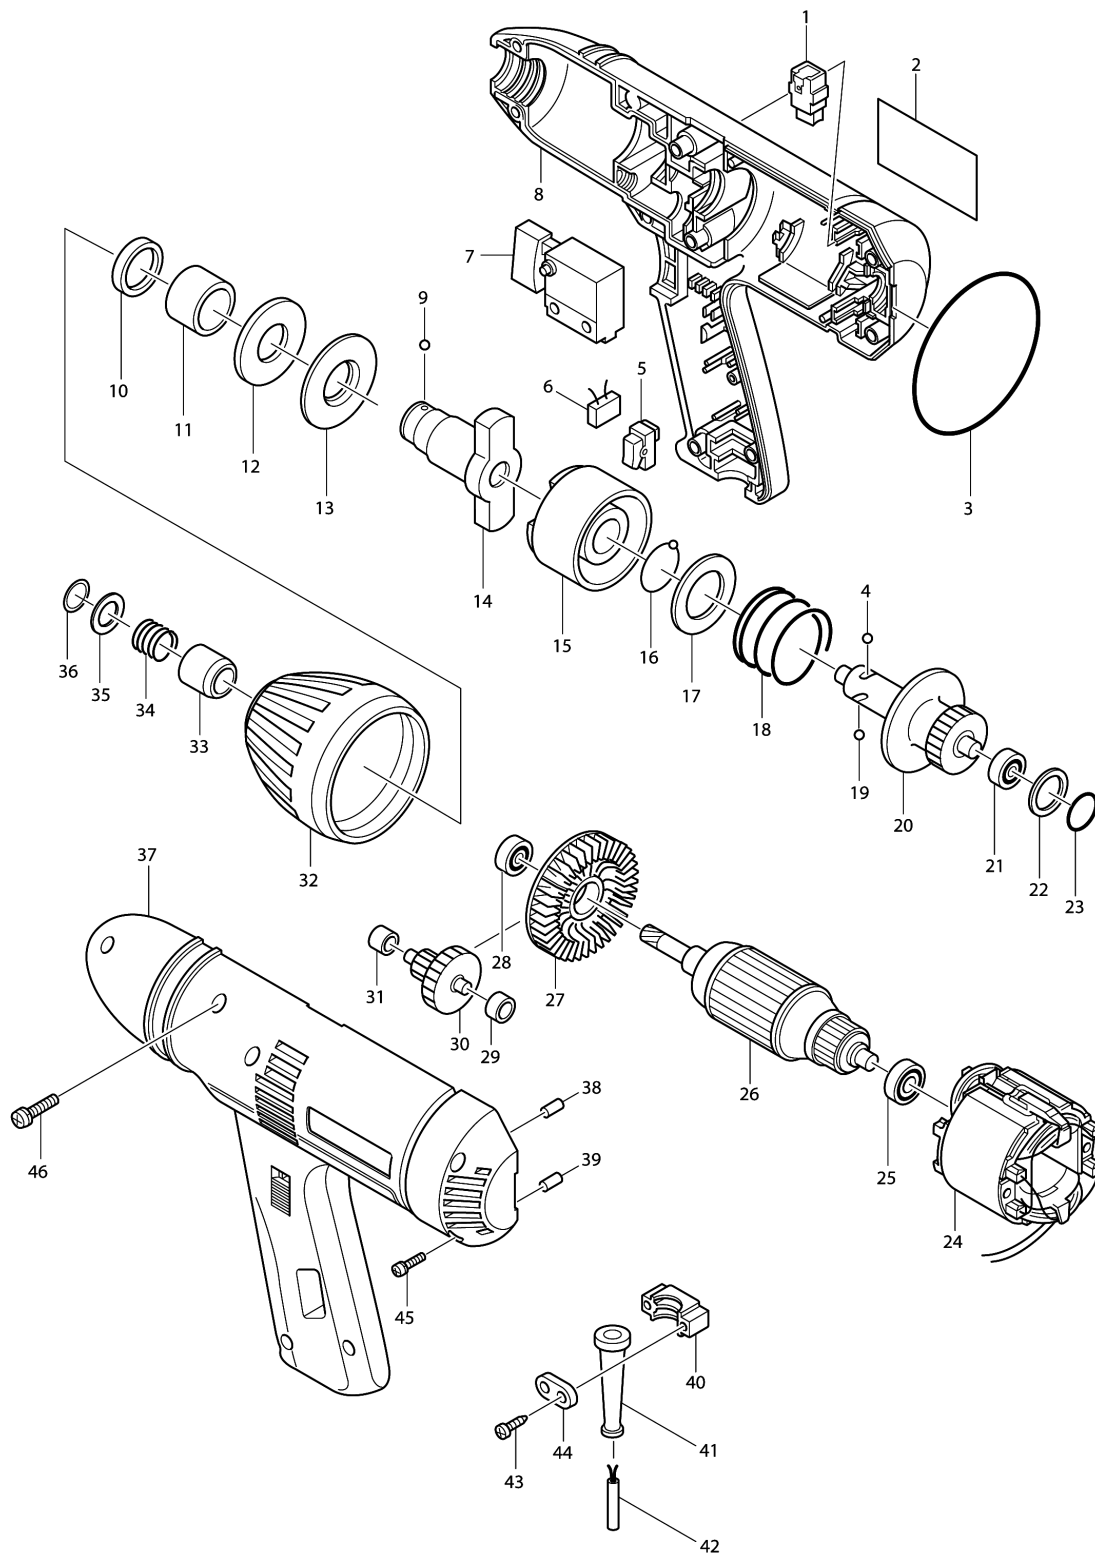

Model No.6904V IMPACT DRIVER

Model No.6904V IMPACT DRIVER

Item	Parts No.	Description	I/C	Qty	New/Old	Opt. 1	Opt. 2	Note
001A2	191950-1	CARBON BRUSH CB-415		1				
002	857035-0	NAME PLATE 6904V		1				
003	213719-4	O RING 62		1				
004	216011-7	STEEL BALL 5.6		1				
005	651556-2	SWITCH VLX11		1				
006B1	645253-0	NOISE SUPPRESSOR		1				
007A_	651262-9	SWITCH SGEL106CV-2		1				
008B	182444-7	HOUSING SET		1	*			
C10	414790-3	LEVER GUIDE		1	*			
C20	414789-8	SWITCH LEVER		1	*			
D10		INC. 37,38,39			*			
008-1B	182729-1	HOUSING SET	X	1	*			
C10	414790-3	LEVER GUIDE		1	*			
C20	414789-8	SWITCH LEVER		1	*			
D10		INC. 37,38,39			*			
008-2B	182811-6	HOUSING SET	O	1				
008-2C	182811-6	HOUSING SET		1				
C10	414790-3	LEVER GUIDE		1				
C20	414789-8	SWITCH LEVER		1				
C30	421460-7	DUST COVER		1				
D10		INC. 37-39						
009	216008-6	STEEL BALL 4		2				
010	213257-6	OIL SEAL 18		1				
011	257623-7	SLEEVE 18		1				
012	261089-5	RUBBER WASHER 18		1				
013	267054-2	FLAT WASHER 18		1				
014A_	134729-7	ANVIL ASS'Y		1				
C10	322654-6	ANVIL M		1				
D10		INC. 9-13,33-36						
015	322459-4	HAMMER		1				
016	216008-6	STEEL BALL 4		25				
017	267088-5	FLAT WASHER 28		1				
018B	233021-9	COMPRESSION SPRING 29		1	*			
018-1B	233079-8	COMPRESSION SPRING 30	O	1				
018-1C	233079-8	COMPRESSION SPRING 30		1				
019	216011-7	STEEL BALL 5.6		1				
020B	153210-9	SPINDLE COMPLETE		1	*			
020-1B	153210-9	SPINDLE COMPLETE	O	1	*			
020-2B	153232-9	SPINDLE COMPLETE	X	1				
020-2C	153232-9	SPINDLE COMPLETE		1				
021B	210007-0	BALL BEARING 608VV		1	*			
021-1B	211051-0	BALL BEARING 609LLB	X	1				