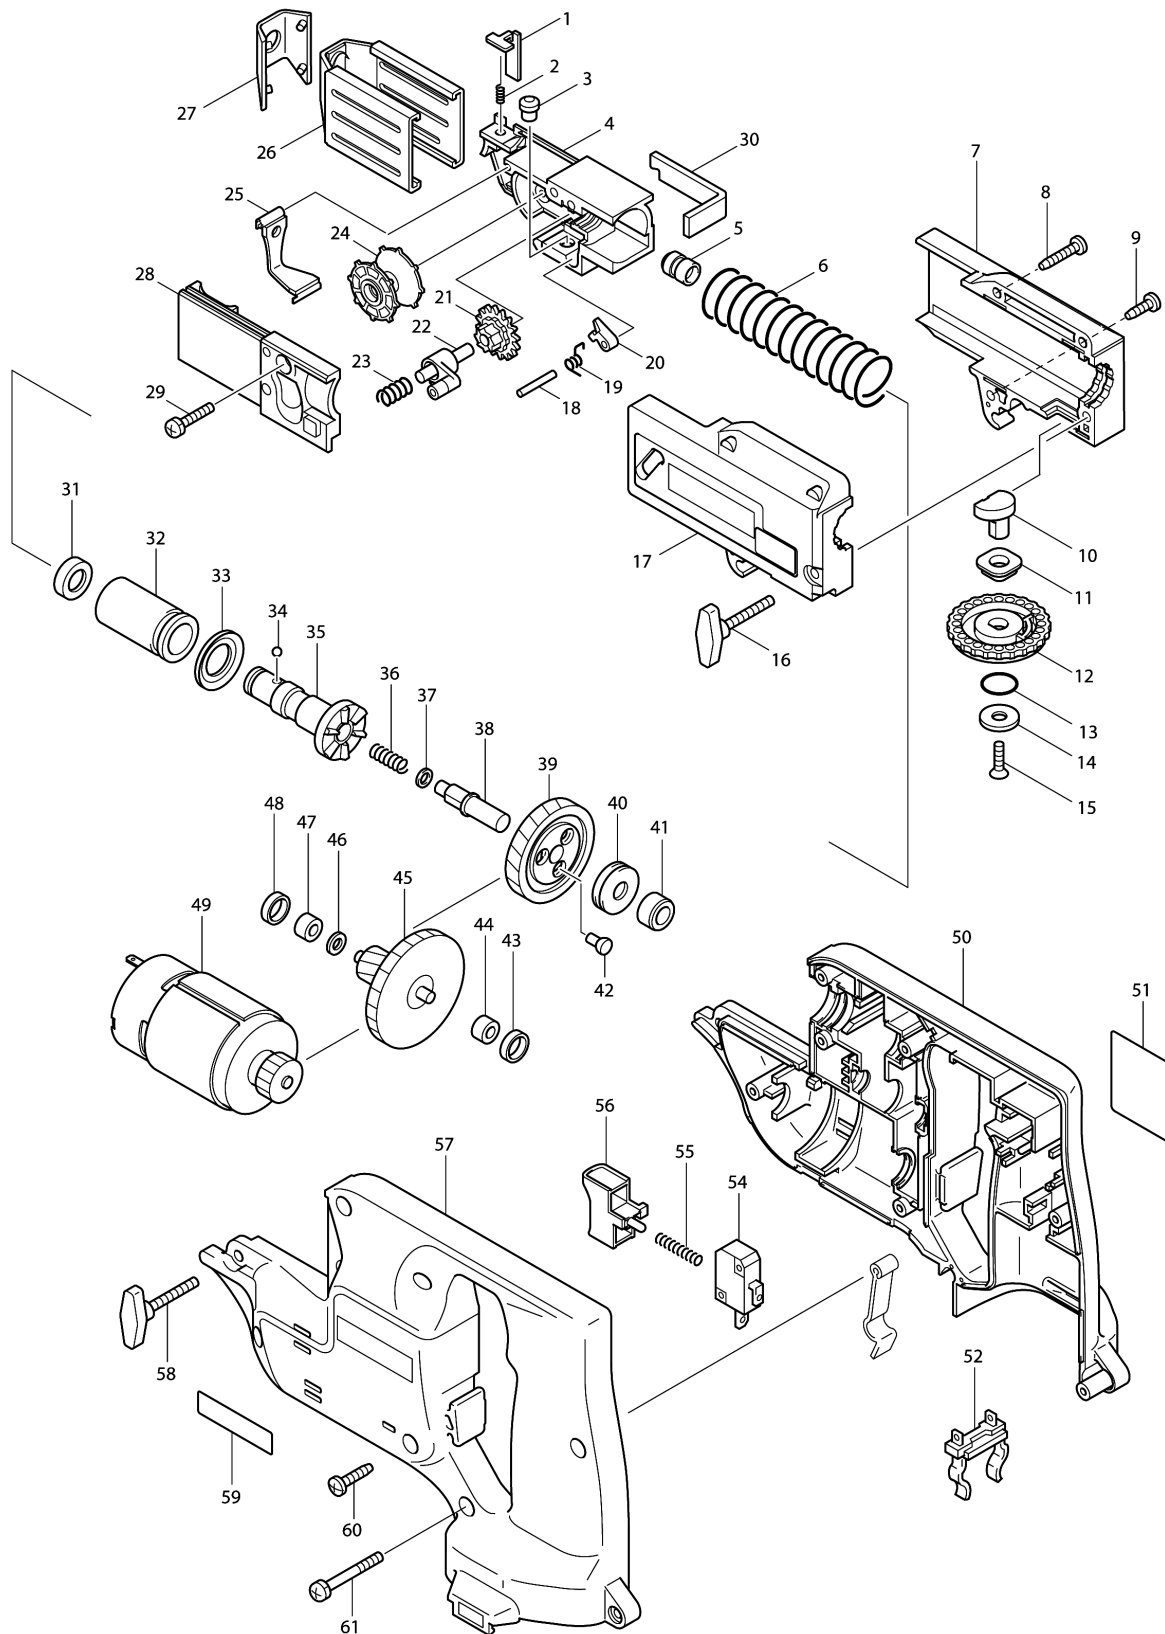

### Model No.6835D CORDLESS AUTO FEED SCREWDRIVER

## Model No.6835D CORDLESS AUTO FEED SCREWDRIVER

Item	Parts No.	Description	I/C	Qty	New/Old	Opt. 1	Opt. 2	Note
001	344625-3	LEVER		1				
002	233211-4	COMPRESSION SPRING 2		1				
003	256451-7	PIN 6		1				
004	416500-4	FEEDER BOX		1				
005A_	257687-1	SLEEVE 5		1	*			
005A1	257685-5	SLEEVE 5	S	1				
006	233209-1	COMPRESSION SPRING 21		1				
007	182994-2	CASING SET		1	*			
C10	818553-3	INDICATION LABEL		1	*			
C20	816282-2	INDICATION LABEL		1	*			
C30	818843-4	INDICATION LABEL		1	*			
D10		INC. 17			*			
007-1	188211-8	CASING SET	S	1				
C10	818553-3	INDICATION LABEL		1				
C20	816282-2	INDICATION LABEL		1				
C30	804948-6	INDICATION LABEL		1				
D10		INC. 17						
008	266045-0	TAPPING SCREW 4X20		2				
009	266020-6	TAPPING SCREW 4X12		1				
010	310091-6	SHIFTER PIN		1				
011	257686-3	SLEEVE 8		1				
012	417056-0	DIAL 42		1				
013	213105-9	O RING 11		1				
014	267201-5	FLAT WASHER 6		1				
015	912117-6	COUNTERSUNK HEAD SCREW M4X12		1				
016	265732-8	SCREW M4X28		1	*			
016-1	265778-4	THUMB SCREW M4X28	<	1	*			
016-2	265779-2	THUMB SCREW M4X28	<	1				
017	182994-2	CASING SET		1	*			
C10	818553-3	INDICATION LABEL		1	*			
C20	816282-2	INDICATION LABEL		1	*			
C30	818843-4	INDICATION LABEL		1	*			
D10		INC. 7			*			
017-1	188211-8	CASING SET	S	1				
C10	818553-3	INDICATION LABEL		1				
C20	816282-2	INDICATION LABEL		1				
C30	804948-6	INDICATION LABEL		1				
D10		INC. 7						
018	256158-5	PIN 3		1				
019	231636-6	TORSION SPRING 4		1				
020	310062-3	STOPPER		1				
021	226344-2	SPUR GEAR 16		1				