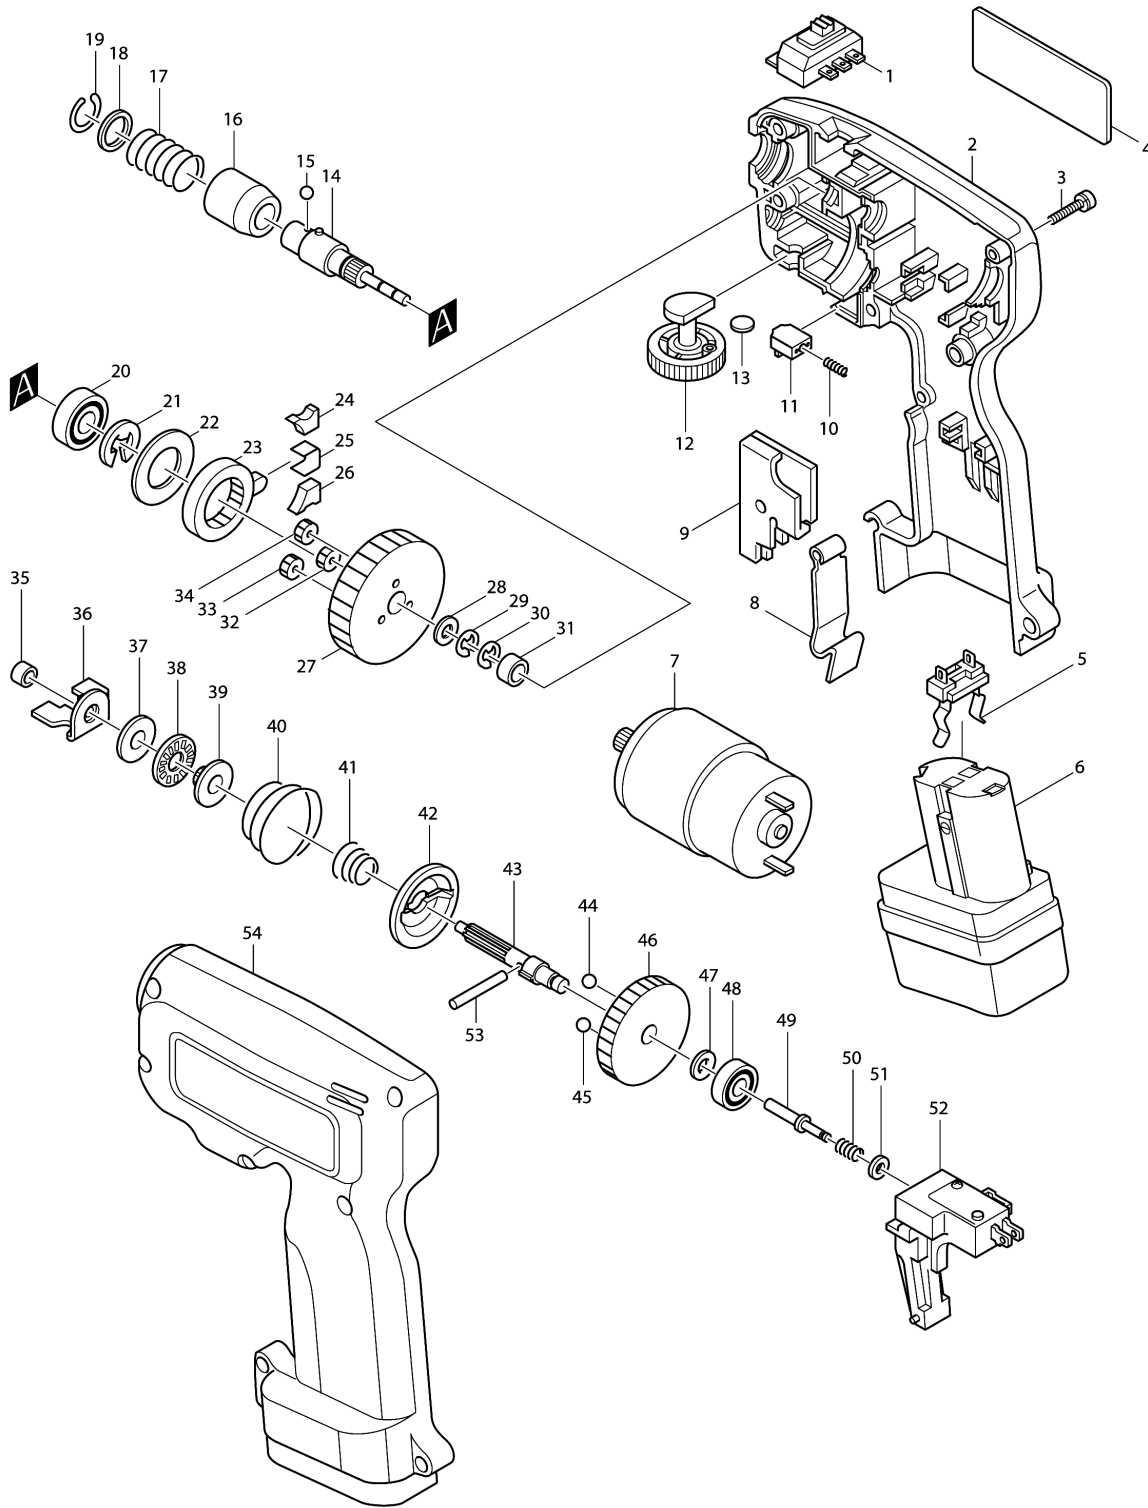

Model No.6795D CORDLESS SCREWDRIVER

Model No.6795D CORDLESS SCREWDRIVER

Item	Parts No.	Description	I/C	Qty	New/Old	Opt. 1	Opt. 2	Note
001	651889-5	SWITCH C3BC-BC		1				
002	182891-2	HOUSING SET		1				
D10		INC. 54						
003	911143-2	PAN HEAD SCREW M4X22		7				
004	858716-9	NAME PLATE 6795D		1				
005	643909-9	BATTERY HOLDER		1				
007	629580-3	DC MOTOR 9.6V		1				
C10	221882-9	SPUR GEAR 15		1				
008	343579-1	SET PLATE		1	*			
008-1	344798-2	SET PLATE	X	1				
009	631196-2	CONTROL CIRCUIT		1				
010	231453-4	COMPRESSION SPRING 2		1				
011	414515-5	STOPPER		1				
012	153219-1	SHIFTER PIN COMPLETE		1				
013	344058-2	PLATE		1				
014	152561-7	SPINDLE COMPLETE		1				
015	216001-0	STEEL BALL 3.5		1				
016	322620-3	SLEEVE		1				
017	233005-7	COMPRESSION SPRING 13		1				
018	267085-1	FLAT WASHER 12		1				
019	231951-8	RING SPRING 11		1				
020	211061-7	BALL BEARING 6000LLB		1				
021	961013-5	STOP RING E-7		1				
022	253794-8	FLAT WASHER 18		1				
023	226248-8	INTERNAL GEAR 48		1	*			
023-1	226379-3	INTERNAL GEAR 48	X	1				
024	421598-8	URETHANE BUSH		1				
025	344587-5	GEAR HOLDER		1				
026	421598-8	URETHANE BUSH		1				
027	153250-7	SPUR GEAR 93 COMPLETE		1	*			
027-1	153250-7	SPUR GEAR 93 COMPLETE	O	1				
028	253811-4	FLAT WASHER 5		1				
029	961011-9	STOP RING E-4		1				
030	961011-9	STOP RING E-4		1				
031	214017-9	PLANE BEARING 5		1				
032	226341-8	SPUR GEAR 15		1				
033	226341-8	SPUR GEAR 15		1				
034	226341-8	SPUR GEAR 15		1				
035	214019-5	PLANE BEARING 4		1				
036	164625-5	SLIDER		1				
037	253851-2	FLAT WASHER 8		1				
038	216401-4	THRUST NEEDLE CAGE 1023		1				