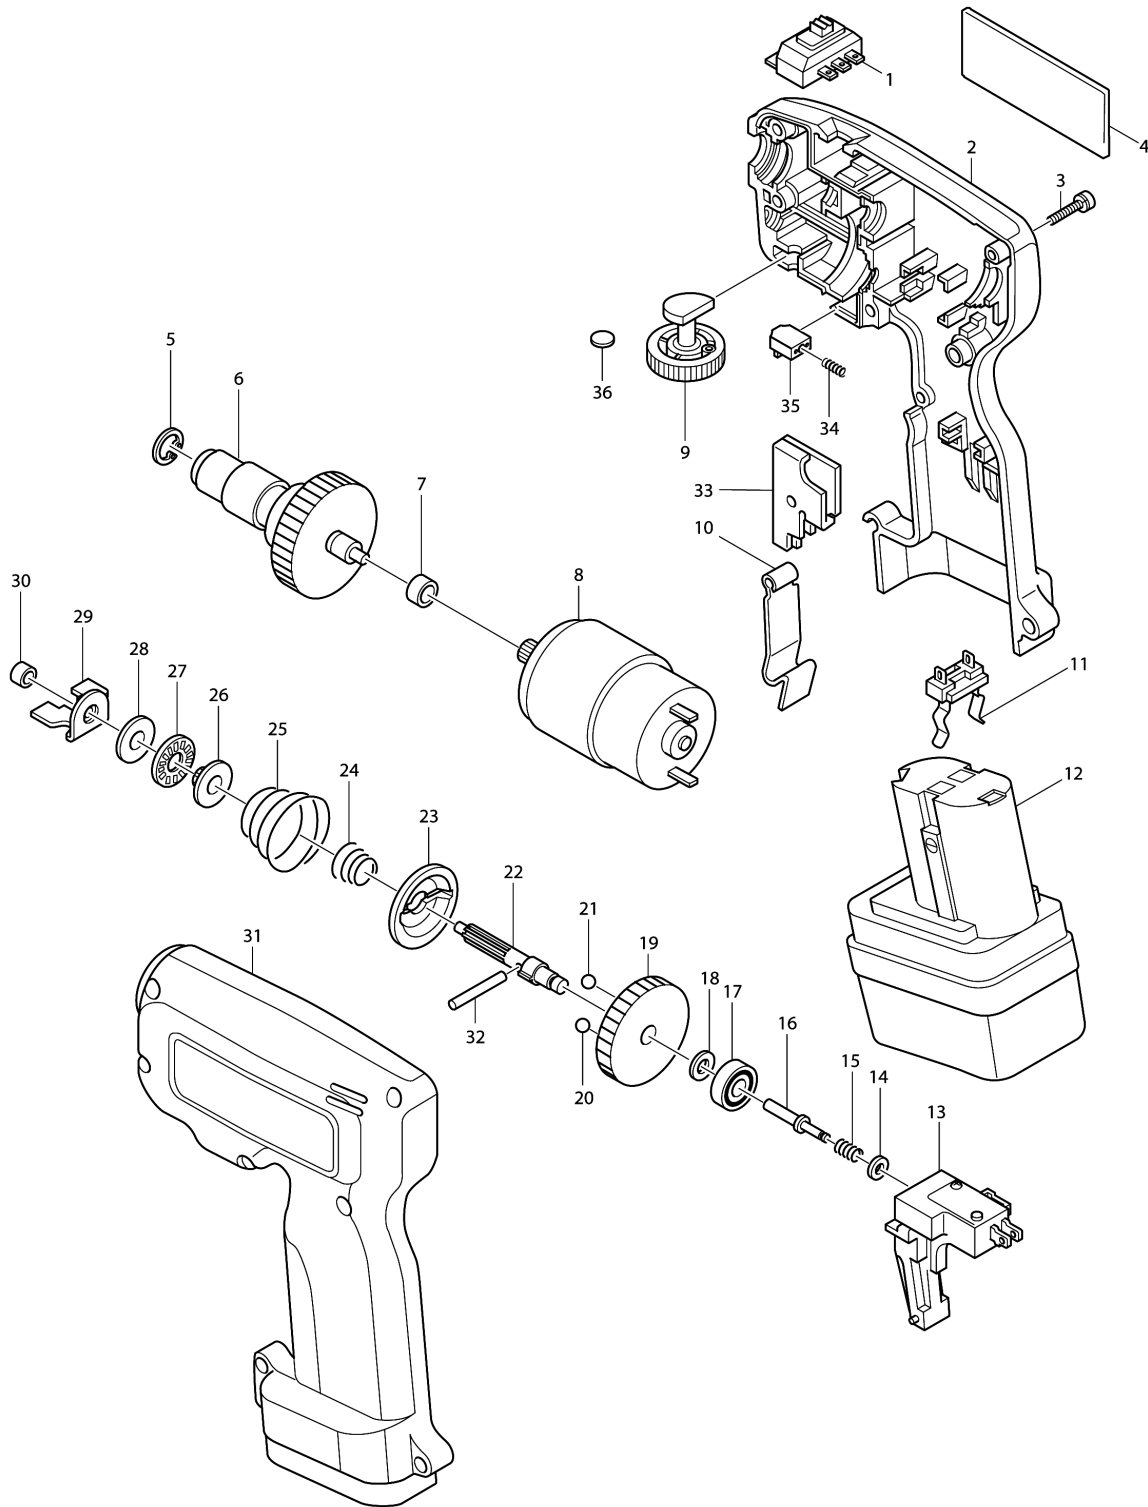

## Model No.6794D CORDLESS SCREWDRIVER

Item	Parts No.	Description	I/C	Qty	New/Old	Opt. 1	Opt. 2	Note
001	651889-5	SWITCH C3BC-BC		1				
002	182205-5	HOUSING SET		1	*			
D10		INC. 31			*			
002-1	182891-2	HOUSING SET	O	1				
D10		INC. 31						
003	911143-2	PAN HEAD SCREW M4X22		7				
004	857670-4	NAME PLATE 6794D		1				
005	961072-9	RETAINING RING S-12		1				
006B_	153220-6	SPINDLE COMPLETE		1	*			
C10	221988-3	SPUR GEAR 93		1	*			
006B1	153220-6	SPINDLE COMPLETE	O	1				
C10	221988-3	SPUR GEAR 93		1				
007	214017-9	PLANE BEARING 5		1				
008	629607-9	DC MOTOR 9.6V		1				
C10	226222-6	SPUR GEAR 21		1				
009	152427-1	SHIFTER PIN COMPLETE		1				
010	343579-1	SET PLATE		1	*			
010-1	344798-2	SET PLATE	X	1				
011	643909-9	BATTERY HOLDER		1				
012	192019-4	BATTERY 9100 SET		1				
013	651237-8	SWITCH C3Z-3		1				
014	253821-1	FLAT WASHER 3		1				
015	231461-5	COMPRESSION SPRING 3		1				
016	322241-1	PIN 3		1				
017	211016-2	BALL BEARING 626LLB		1				
018	253726-5	FLAT WASHER 6		1				
019	226223-4	SPUR GEAR 83		1				
020	216009-4	STEEL BALL 7.1		1				
021	216009-4	STEEL BALL 7.1		1				
022	226258-5	SPUR GEAR 12		1				
023	322353-0	RETAINER		1				
024	231949-5	CONICAL COMPR. SPRING 10-12		1				
025	231945-3	CONICAL COMPR. SPRING 18-29		1				
026	341902-4	DISC		1				
027	216401-4	THRUST NEEDLE CAGE 1023		1				
028	253851-2	FLAT WASHER 8		1				
029	164625-5	SLIDER		1				
030	214019-5	PLANE BEARING 4		1				
031	182205-5	HOUSING SET		1	*			
D10		INC. 2			*			
031-1	182891-2	HOUSING SET	O	1				