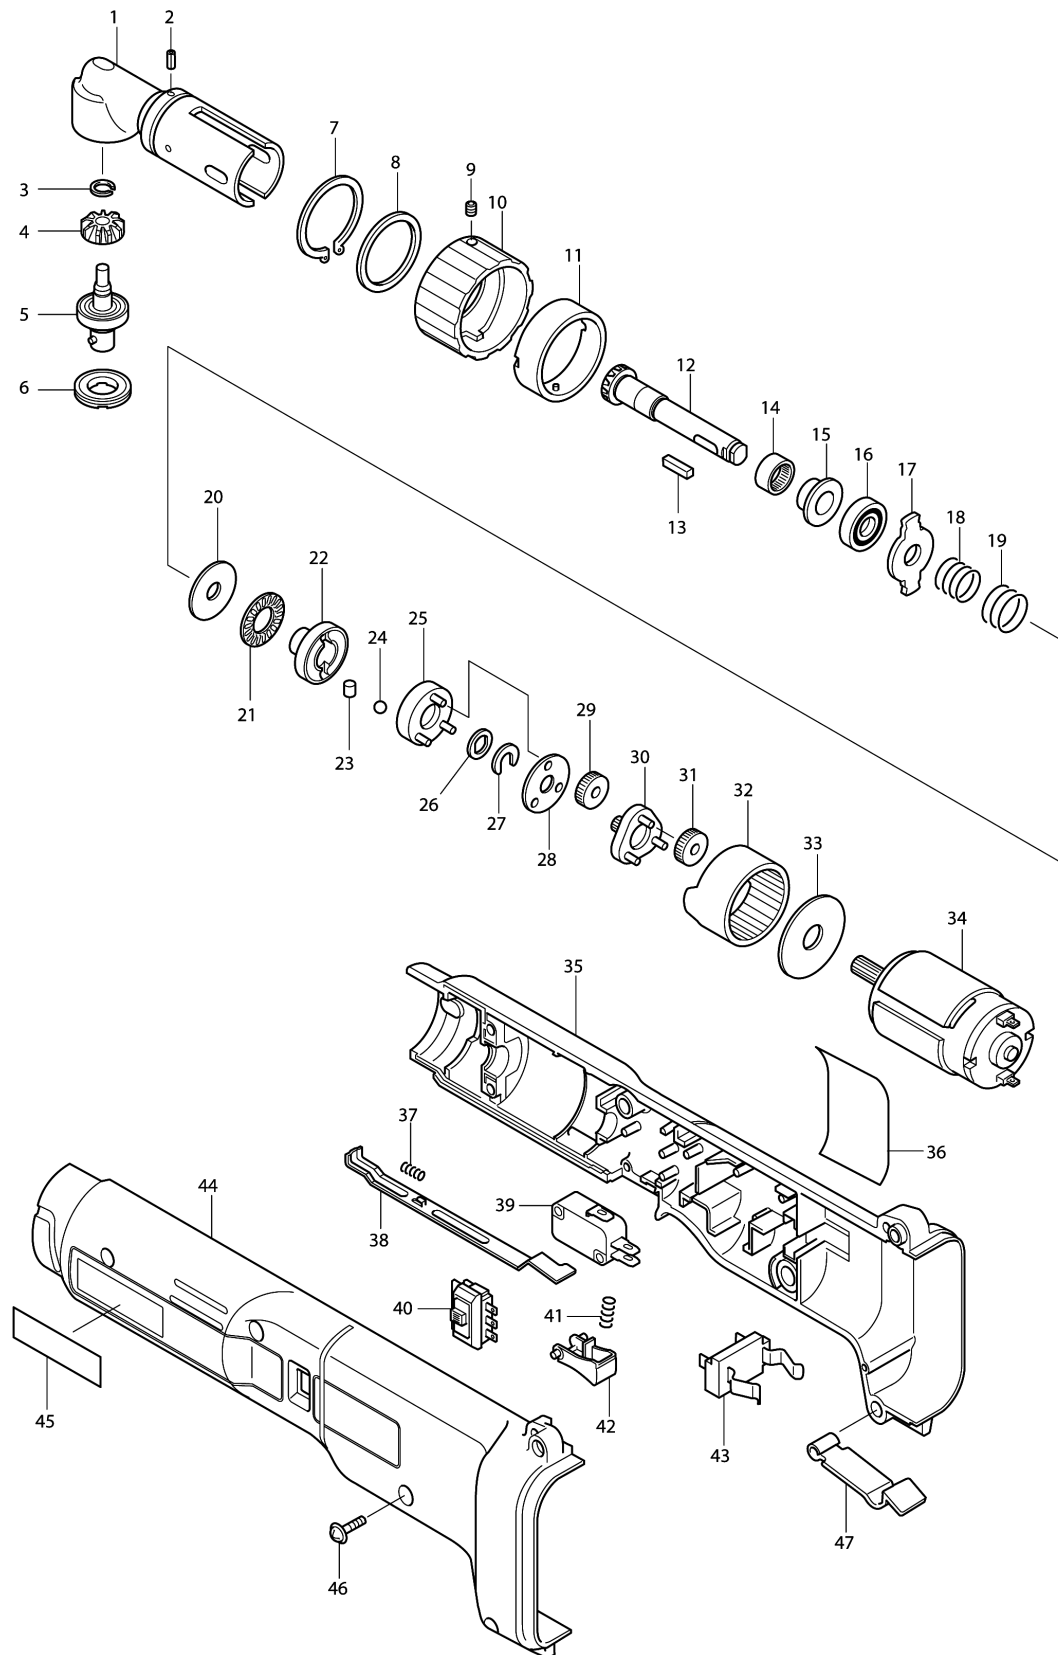

Model No.6704D CORDLESS ANGLE SOCKET DRIVER

Model No.6704D CORDLESS ANGLE SOCKET DRIVER

Item	Parts No.	Description	I/C	Qty	New/Old	Opt. 1	Opt. 2	Note
001	152558-6	HEAD COMPLETE		1				
002	258002-2	SPRING PIN 3-6		2				
003	961023-2	RETAINING RING S-7		1				
004	221391-8	ZEROL BEVEL GEAR 14		1				
005	152400-1	SPINDLE COMPLETE		1				
C10	211031-6	BALL BEARING 608LLB		1				
C20	233081-1	COMPRESSION SPRING 3		1				
C30	253139-0	FLAT WASHER 8		1				
C40	256436-3	PIN 3-5		1				
C50	322640-7	CAP		1				
006	285671-6	BEARING RETAINER 13-23		1				
007	961172-5	RETAINING RING S-34		1				
008	267093-2	FLAT WASHER 34		1				
009	266025-6	T.S.SET SCREW(CUP POINT)M4X6		2				
010	415444-5	CHANGE RING		1				
011	152406-9	LOCK SLEEVE COMPLETE		1				
012	221390-0	ZEROL BEVEL GEAR 13		1				
013	254235-7	KEY 4		1				
014	212104-8	NEEDLE BEARING 1212		1				
015	343798-9	SPACER		1				
016	211061-7	BALL BEARING 6000LLB		1				
017	343897-7	SLIDE PLATE		1				
018	233026-9	COMPRESSION SPRING 15		1				
019	233027-7	COMPRESSION SPRING 20		1				
020	267024-1	FLAT WASHER 12		1				
021	216402-2	THRUST NEEDLE GAUGE 1224		1				
022	322493-4	RETAINER		1				
023	256217-5	PIN 4		2				
024	216013-3	STEEL BALL 6		2				
025	152399-0	HOLDER COMPLETE		1				
026	253998-2	LOCK WASHER 10		1				
027	343945-2	(U) PLATE		1				
028	343896-9	PLATE		1				
029	226204-8	SPUR GEAR 28		3				
030	153196-7	SPUR GEAR 11 COMPLETE		1				
031	226204-8	SPUR GEAR 28		3				
032	226205-6	INTERNAL GEAR 67		1				
033	267067-3	FLAT WASHER 12		1				
034	629624-9	DC MOTOR 9.6V		1	*			
C10	226235-7	SPUR GEAR 11		1	*			
034-1	629624-9	DC MOTOR 9.6V	O	1				
C10	226235-7	SPUR GEAR 11		1				