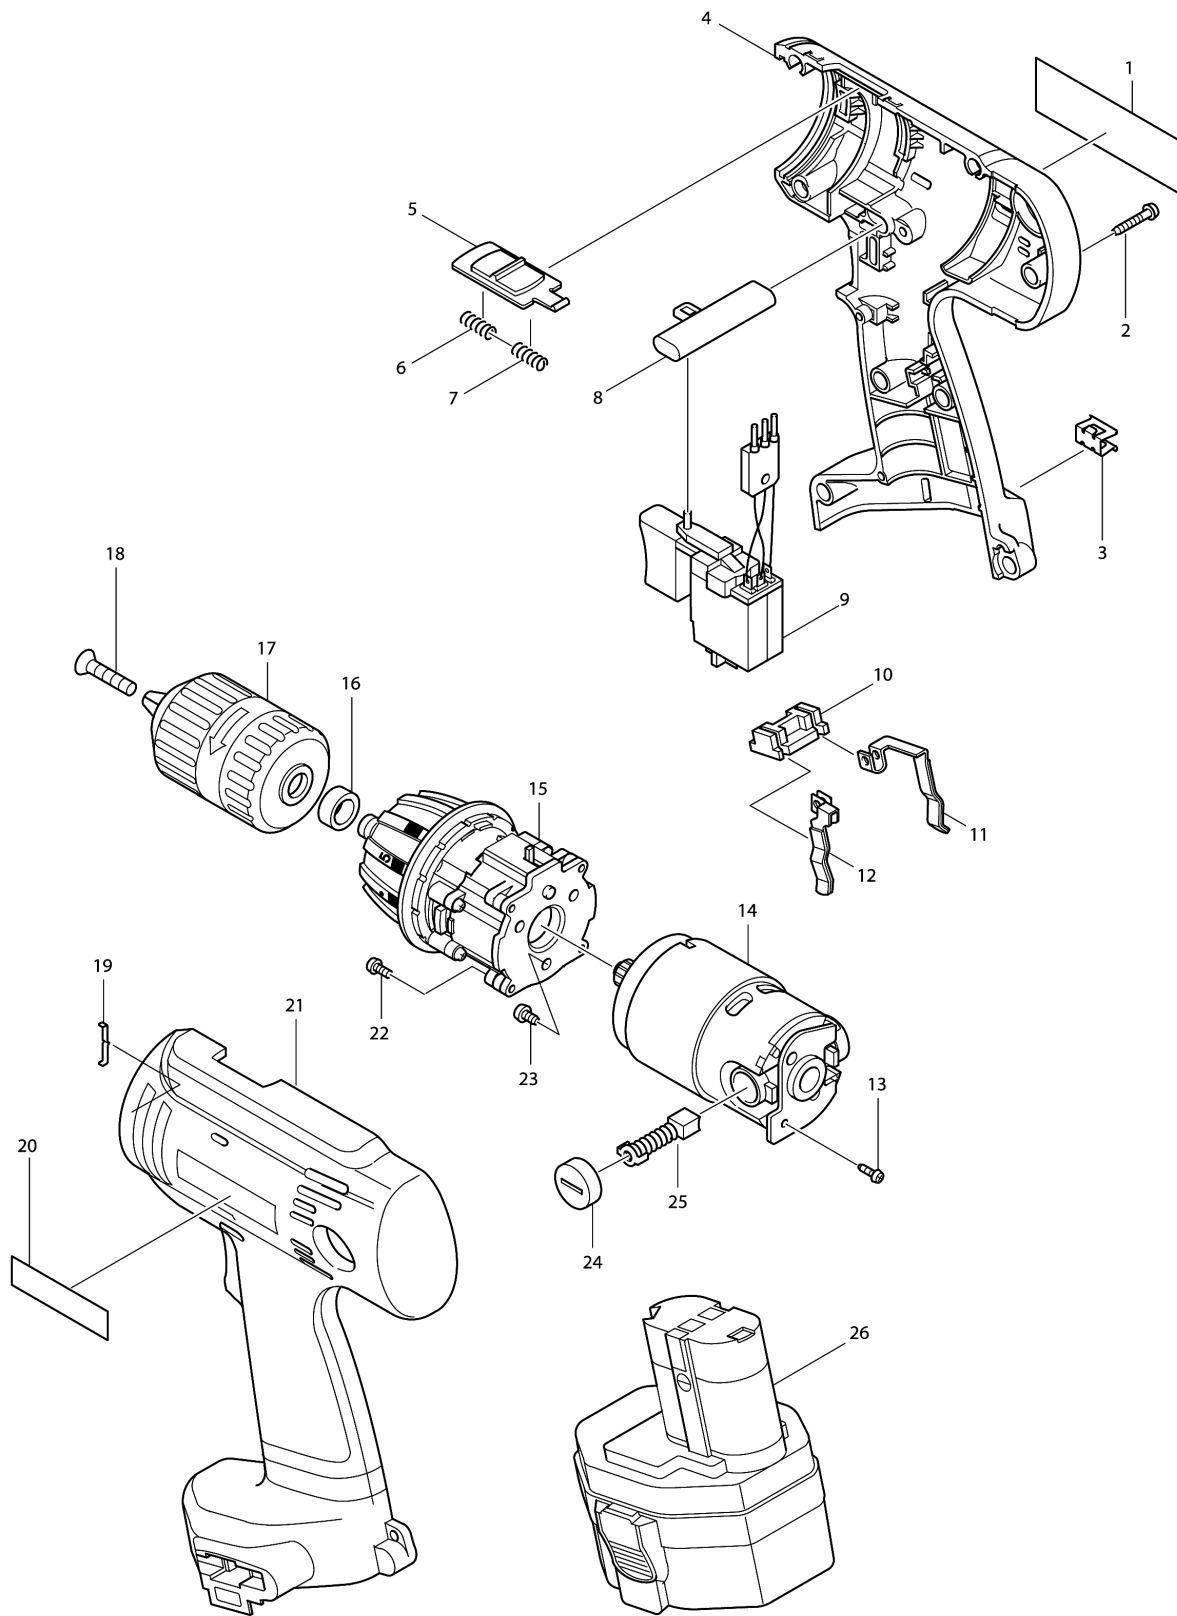

Model No.6333D CORDLESS DRIVER DRILL

Model No.6333D CORDLESS DRIVER DRILL

Item	Parts No.	Description	I/C	Qty	New/Old	Opt. 1	Opt. 2	Note
001	858699-3	NAME PLATE 6333D		1				
002	266130-9	TAPPING SCREW BIND PT 3X16		9				
003	344391-2	BIT HOLDER		2				
004	182868-7	HOUSING SET		1				
D10		INC. 21						
005	416058-3	CHANGE LEVER		1				
006	231433-0	COMPRESSION SPRING 4		1				
007	231433-0	COMPRESSION SPRING 4		1				
008	416079-5	F/R CHANGE LEVER		1				
009A	651939-6	SWITCH C3LA-1A		1	*			
009B	651939-6	SWITCH C3LA-1A		1	*			
009C	651939-6	SWITCH C3LA-1A		1	*			
009D	651939-6	SWITCH C3LA-1A		1	*			
009-1	651939-6	SWITCH C3LA-1A	O	1				
010	687085-9	HOLDER		1				
011	654168-0	SPRING TERMINAL (+)		1	*			
011-1	654168-0	SPRING TERMINAL (+)	<	1				
012	654169-8	SPRING TERMINAL (-)		1	*			
012-1	654169-8	SPRING TERMINAL (-)	<	1				
013	911006-2	PAN HEAD SCREW M3X8		1				
014	629700-9	DC MOTOR		1				
C10	226325-6	SPUR GEAR 14		1				
D10		INC. 24,25						
015	125067-8	GEAR ASS'Y		1				
C10	416240-4	CHANGE LEVER		1	*			
C11	417078-0	CHANGE LEVER	X	1				
C20	416055-9	GEAR CASE A		1	*			
C21	416055-9	GEAR CASE A	X	1				
016	257671-6	SLEEVE 10		1				
017-1	192891-4	KEYLESS DRILL CHUCK		1	*			
017-2	193695-7	KEYLESS DRILL CHUCK	S	1	*			
017-3	192891-4	KEYLESS DRILL CHUCK	S	1	*			
017-4	192891-4	KEYLESS DRILL CHUCK	O	1				
018	266154-5	HEX. SOCKET HEAD BOLT M5X32		1	*			
018-1	265998-0	HEX.SOCKET HEAD BOLT M5X21	S	1	*			
018-2	266154-5	HEX. SOCKET HEAD BOLT M5X32	S	1	*			
018-3	265998-0	HEX.SOCKET HEAD BOLT M5X21	O	1				
019	232159-7	LEAF SPRING		1				
020	819063-3	MAKITA LABEL		1				
021	182868-7	HOUSING SET		1				