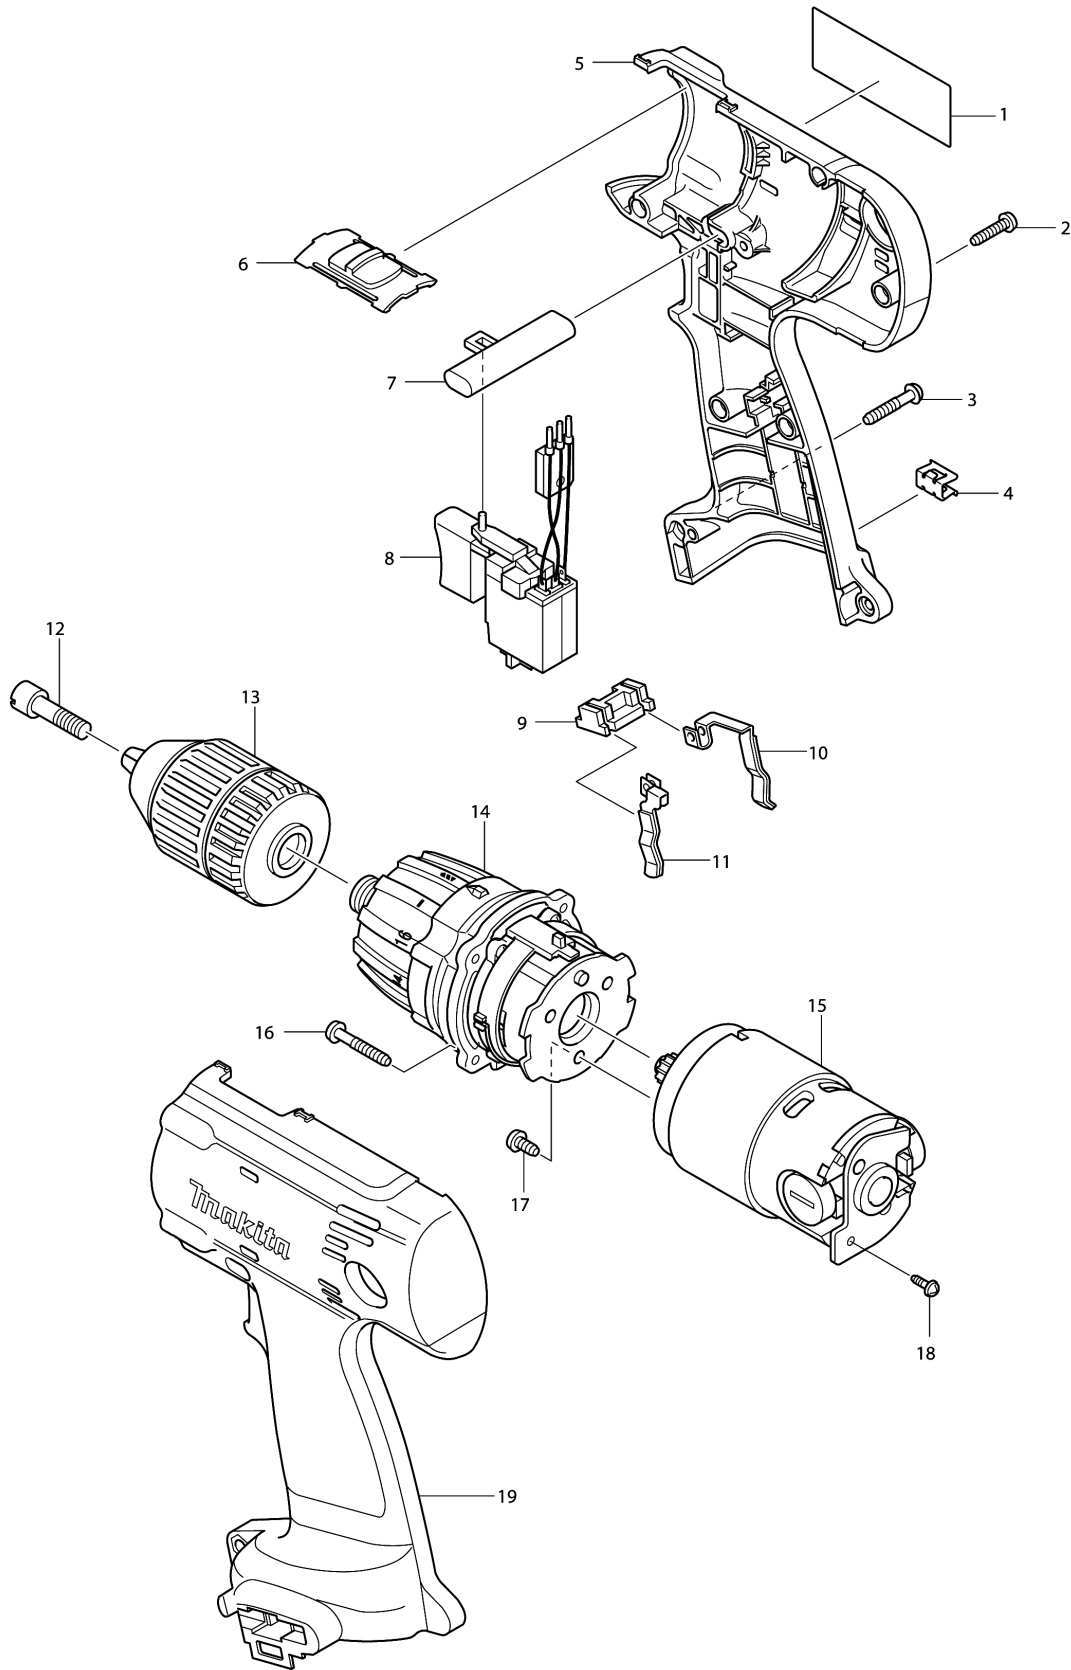

## Model No.6316D CORDLESS DRIVER DRILL 13MM

Item	Parts No.	Description	I/C	Qty	New/Old	Opt. 1	Opt. 2	Note
001	851481-9	NAME PLATE 6316D		1				
002	266130-9	TAPPING SCREW BIND PT 3X16		7				
003	911143-2	PAN HEAD SCREW M4X22		1				
004	344391-2	BIT HOLDER		2				
005	183079-7	HOUSING SET		1	*			
D10		INC. 19			*			
005-1	183489-8	HOUSING SET	<	1				
C10	819063-3	MAKITA LABEL		1				
D10		INC. 19						
006	125091-1	SPEED CHANGE LEVER ASS'Y		1				
C10	231433-0	COMPRESSION SPRING 4		2				
007	416079-5	F/R CHANGE LEVER		1				
008A	651939-6	SWITCH C3LA-1A		1	*			
008B	651939-6	SWITCH C3LA-1A		1	*			
008C	651939-6	SWITCH C3LA-1A		1	*			
008D	651939-6	SWITCH C3LA-1A		1	*			
008E	651939-6	SWITCH C3LA-1A		1	*			
008F	651939-6	SWITCH C3LA-1A		1				
008-1A	651939-6	SWITCH C3LA-1A	O	1				
008-1B	651939-6	SWITCH C3LA-1A	O	1				
008-1C	651939-6	SWITCH C3LA-1A	O	1				
008-1D	651939-6	SWITCH C3LA-1A	O	1				
008-1E	651939-6	SWITCH C3LA-1A	O	1				
009	687085-9	HOLDER		1				
010	654168-0	SPRING TERMINAL (+)		1	*			
010-1	654168-0	SPRING TERMINAL (+)	<	1				
011	654169-8	SPRING TERMINAL (-)		1	*			
011-1	654169-8	SPRING TERMINAL (-)	<	1				
012	251465-1	- FLAT HEAD SCREW M6X32		1	*			
012-1	251464-3	- FLAT HEAD SCREW M6X22	S	1				
013F	192956-2	KEYLESS DRILL CHUCK		1	*			
013-1A	192956-2	KEYLESS DRILL CHUCK		1	*			
013-1B	192956-2	KEYLESS DRILL CHUCK		1	*			
013-1C	192956-2	KEYLESS DRILL CHUCK		1	*			
013-1D	192956-2	KEYLESS DRILL CHUCK		1	*			
013-1E	192956-2	KEYLESS DRILL CHUCK		1	*			
013-1F	193616-9	KEYLESS DRILL CHUCK 13 SET	S	1				
013-2A	193616-9	KEYLESS DRILL CHUCK 13 SET	S	1				
013-2B	193616-9	KEYLESS DRILL CHUCK 13 SET	S	1				
013-2C	193616-9	KEYLESS DRILL CHUCK 13 SET	S	1				