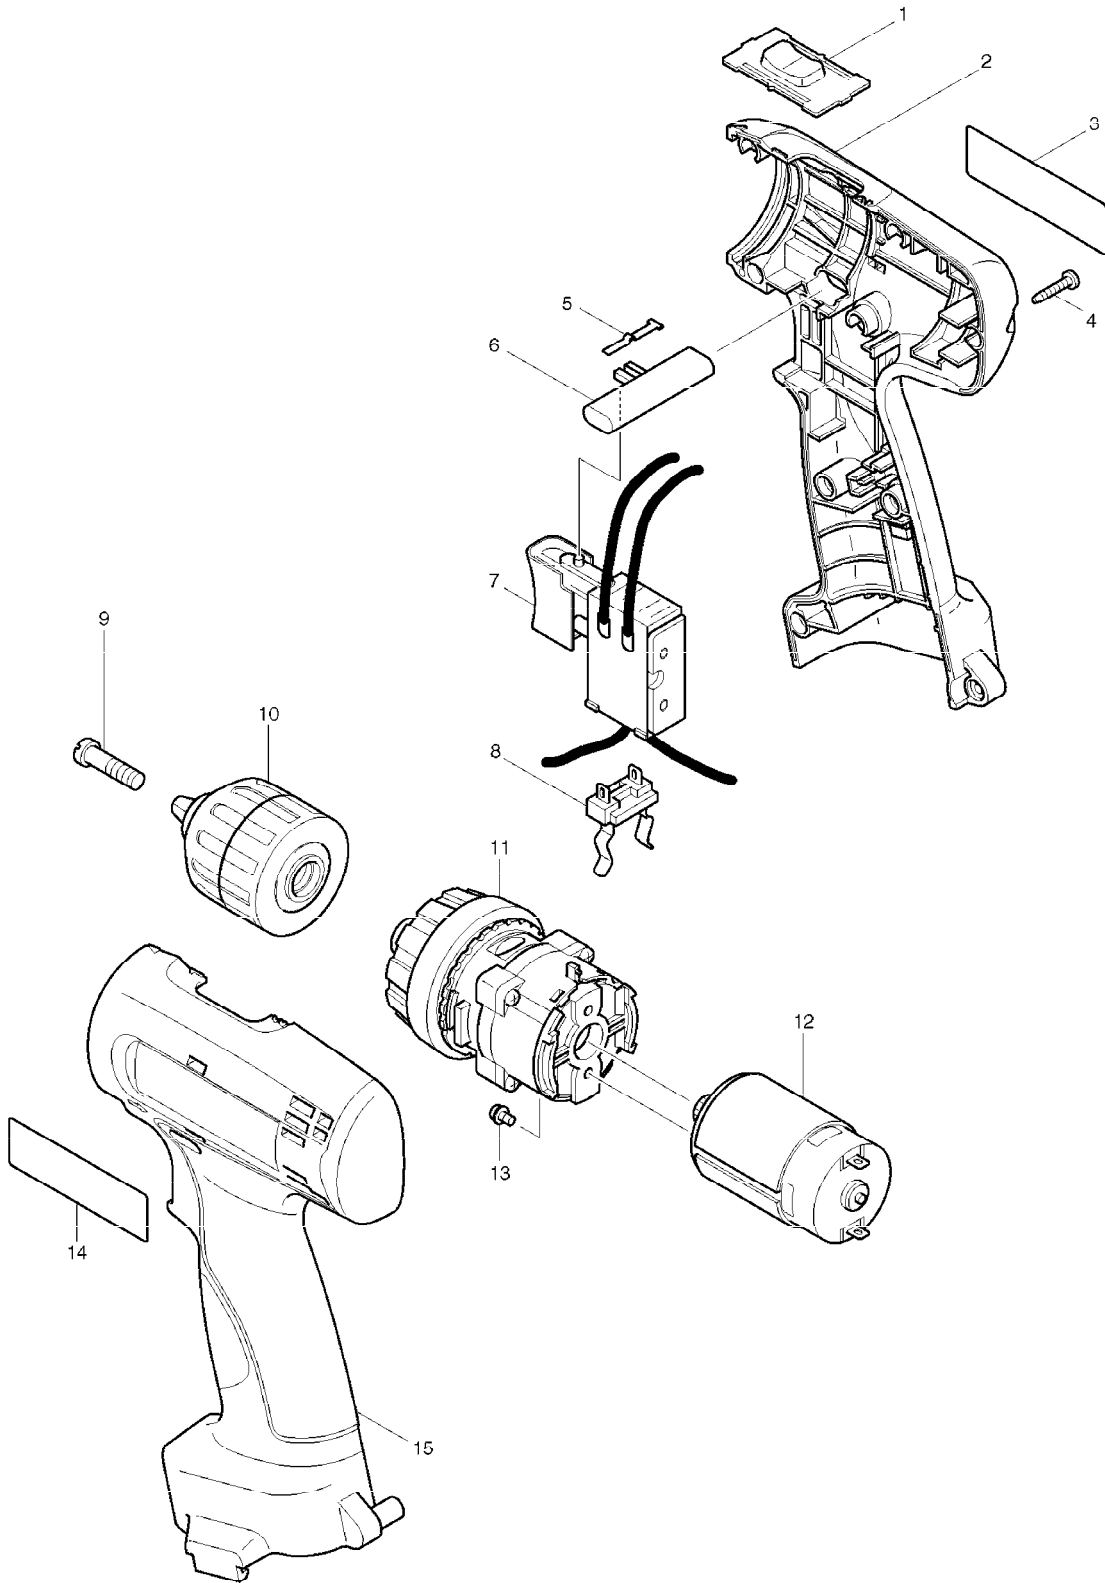

SERVICE DRAWING

MODEL NO. 6260D

SPARE PARTS LIST

MODEL NO. 6260D

ITEM	PART NO.	DESCRIPTION	QTY	NOTE
001	125102-2	SPEED CHANGE LEVER ASS'Y	1	
002	*****	*****	***	*****
003	*****	*****	***	*****
004	266130-9	TAPPING SCREW BIND PT 3X16	9	
005	232182-2	LEAF SPRING	1	
006	417283-9	F/R CHANGE LEVER	1	
007	650556-9	SWITCH C3NA-1-M1	1	
008	643909-9	BATTERY HOLDER	1	
009	251468-5	- FLAT HEAD SCREW M6X22	1	
010	*****	*****	***	*****
011	125237-9	GEAR ASS'Y	1	
012	629815-2	DC MOTOR	1	
013	911003-8	PAN HEAD SCREW M3X6	2	
014	819001-5	MAKITA LABEL	1	
015	*****	*****	***	*****
A01	*****	*****	***	*****
A02	***DC1414	DC1414 BATTERY CHARGER	1	
A03	*****	*****	***	*****
A04	*****	*****	***	*****
A05	*****	*****	***	*****
A06	345261-8	HOOK PLATE	2	
A07	417926-3	STRAP G0970200500	1	
A08	*****	*****	***	*****