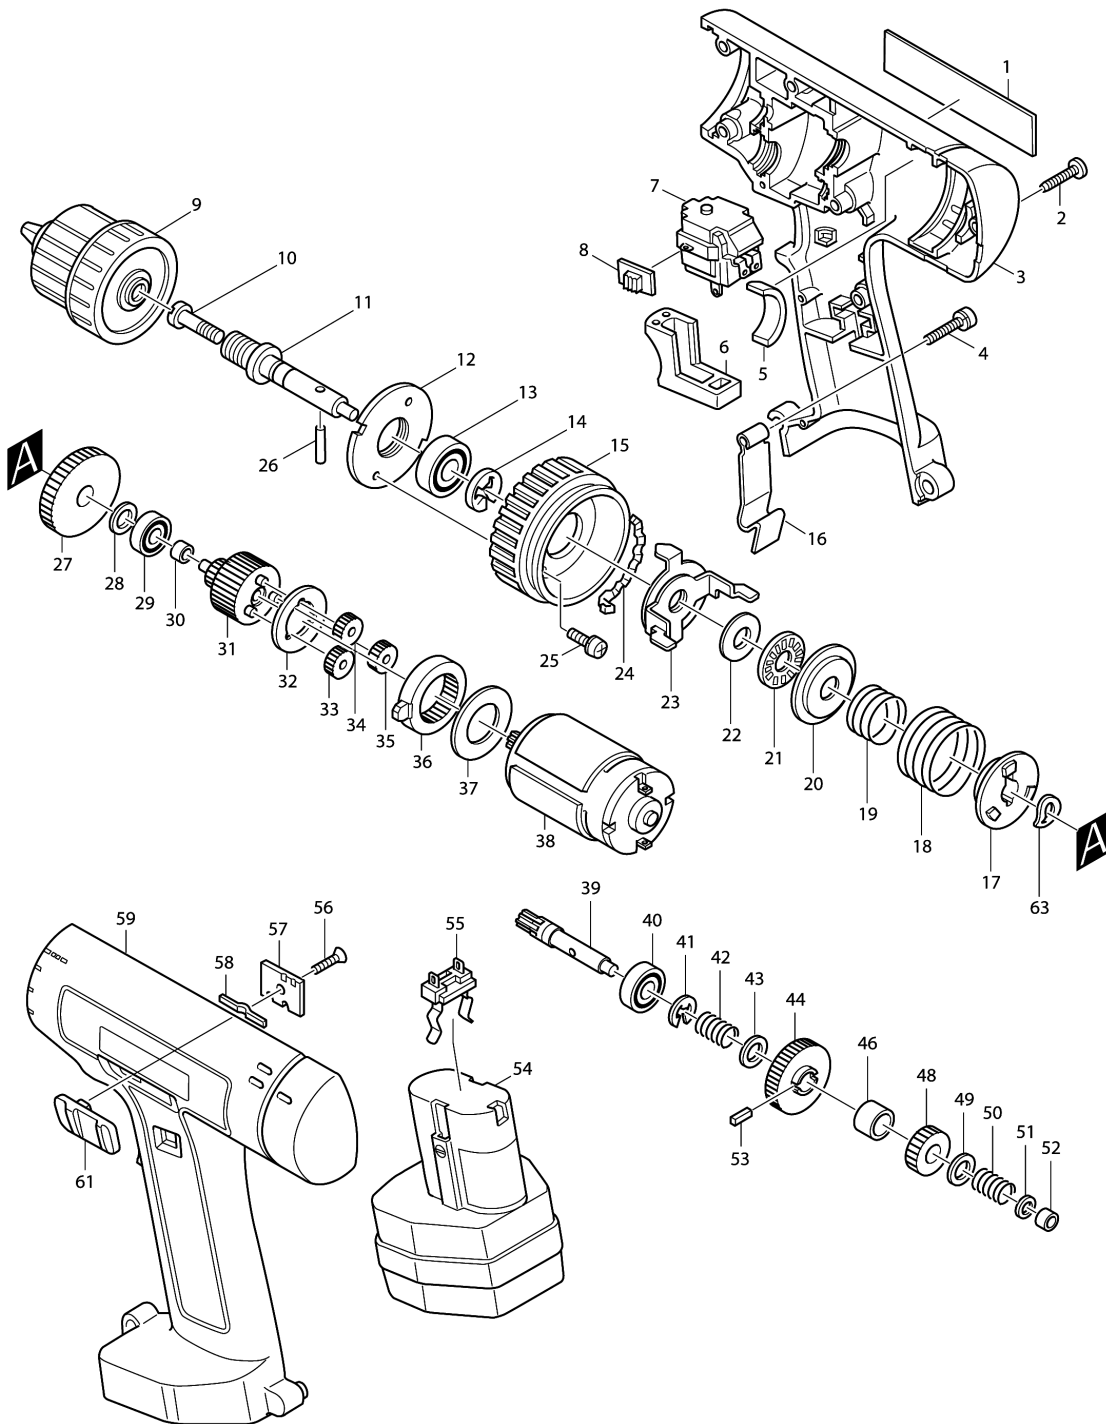

Model No.6211D CORDLESS DRIVER DRILL

Model No.6211D CORDLESS DRIVER DRILL

Item	Parts No.	Description	I/C	Qty	New/Old	Opt. 1	Opt. 2	Note
001	857128-3	NAME PLATE 6211DW		1				
002A1	265995-6	TAPPING SCREW 4X18		7				
003-2	182878-4	HOUSING SET		1				
D10		INC. 59-2						
004	911143-2	PAN HEAD SCREW M4X22		1				
005	835244-1	SPONGE 14-72		2				
006-1	415671-4	SWITCH LEVER		1				
007	651909-5	SWITCH C3KE		1	*			
007-1	650500-6	SWITCH	O	1				
008	414740-8	LEVER		1				
009-1	192282-9	LOCKING KEYLESS CHUCK 10		1				
010	251451-2	- PAN HEAD SCREW M5X22		1				
011	322536-2	SPINDLE		1				
012	285673-2	BEARING RETAINER 14		1				
013	211061-7	BALL BEARING 6000LLB		1				
014	961015-1	STOP RING E-9		1				
015	415013-2	CHANGE RING		1				
016	343579-1	SET PLATE		1				
017	223090-8	CLUTCH CAM		1				
018	233044-7	COMPRESSION SPRING 27		1				
019	233043-9	COMPRESSION SPRING 22		1				
020	267705-7	WASHER 10		1				
021	216401-4	THRUST NEEDLE CAGE 1023		1				
022	253180-3	FLAT WASHER 10		1				
023	165024-4	SLIDER		1				
024	343976-1	CAM PLATE		2				
025	911118-1	PAN HEAD SCREW M4X12		2				
026	256054-7	PIN 4		1				
027	226250-1	SPUR GEAR 49		1				
028	267100-1	FLAT WASHER 6		1				
029	211016-2	BALL BEARING 626LLB		1				
030	214019-5	PLANE BEARING 4		1				
031	153213-3	GEAR COMPLETE		1				
032	267098-2	FLAT WASHER 16		1				
033	226245-4	SPUR GEAR 15		1				
034	226245-4	SPUR GEAR 15		1				
035	226245-4	SPUR GEAR 15		1				
036	226248-8	INTERNAL GEAR 48		1				
037	253794-8	FLAT WASHER 18		1				
038	629636-2	DC MOTOR 12V		1				
C10	221882-9	SPUR GEAR 15		1				
039	226253-5	SPUR GEAR 8		1				