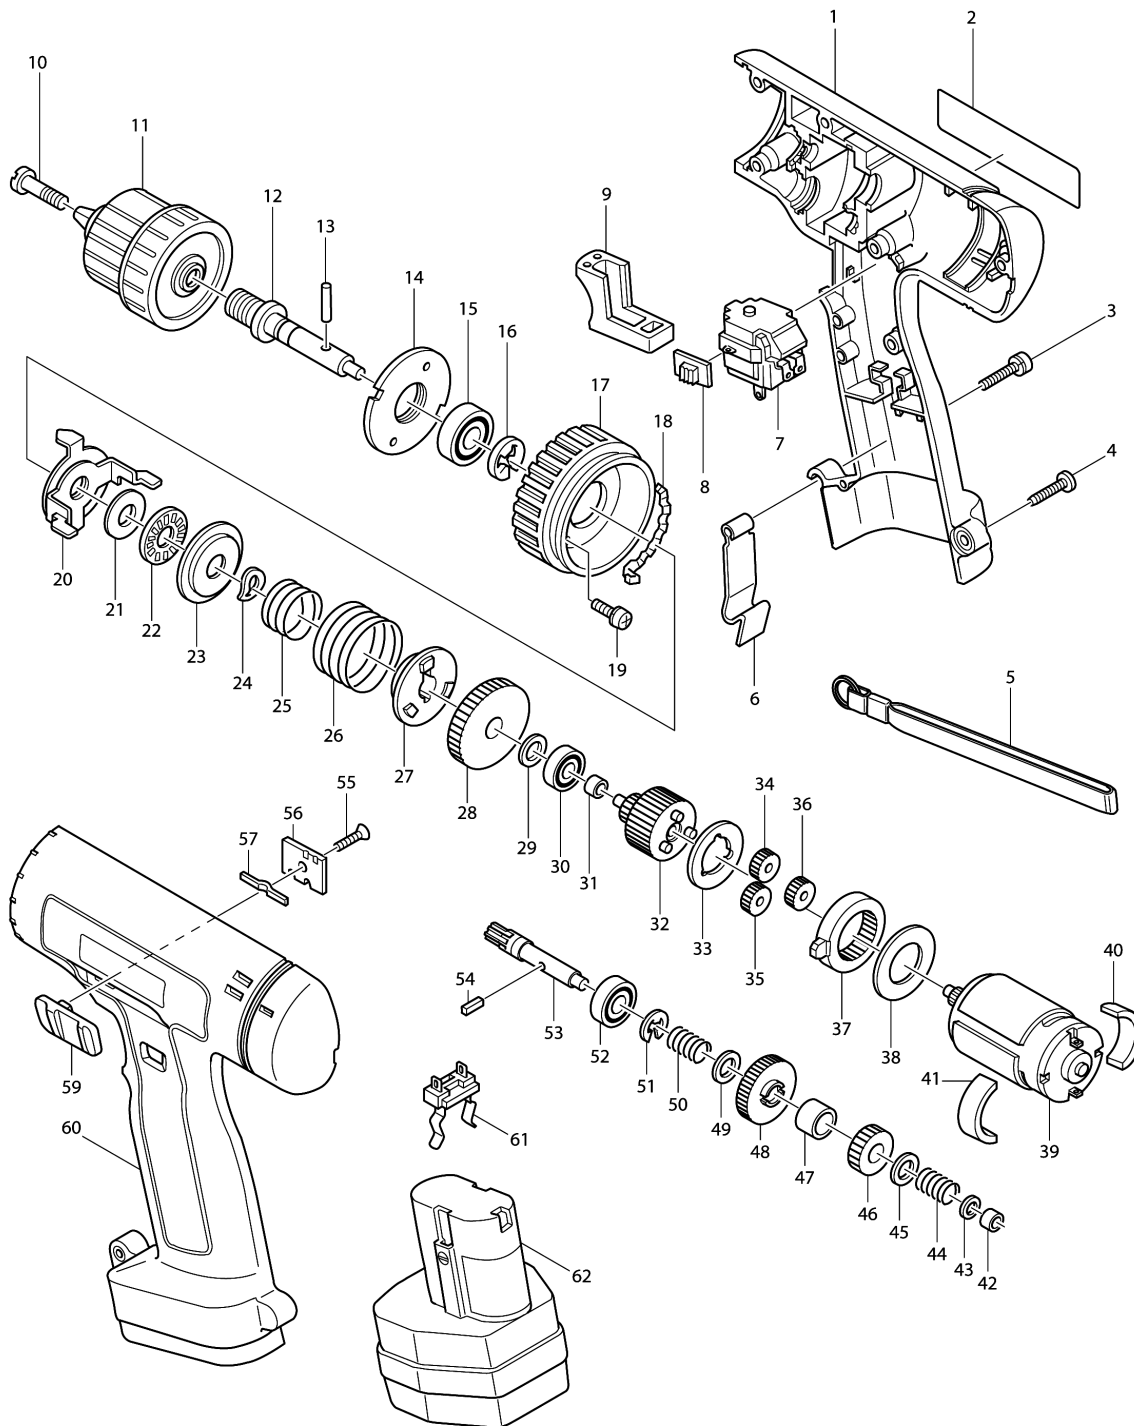

Model No.6201D CORDLESS DRIVER DRILL

Model No.6201D CORDLESS DRIVER DRILL

Item	Parts No.	Description	I/C	Qty	New/Old	Opt. 1	Opt. 2	Note
001A_	182882-3	HOUSING SET		1				
D10		INC. 060A						
002	857010-6	NAME PLATE 6201D		1				
003	911143-2	PAN HEAD SCREW M4X22		1				
005	163319-9	HAND STRAP		1	*			
006	343579-1	SET PLATE		1				
007	651909-5	SWITCH C3KE		1	*			
008	414740-8	LEVER		1				
009-1	415671-4	SWITCH LEVER		1				
010	251451-2	- PAN HEAD SCREW M5X22		1				
011-1	192282-9	LOCKING KEYLESS CHUCK 10		1				
012	322536-2	SPINDLE		1				
013	216011-7	STEEL BALL 5.6		1				
014	285673-2	BEARING RETAINER 14		1				
015	211061-7	BALL BEARING 6000LLB		1				
016	961015-1	STOP RING E-9		1				
017	415013-2	CHANGE RING		1				
018	343976-1	CAM PLATE		2				
019	911119-9	PAN HEAD SCREW M4X12		2				
020	165024-4	SLIDER		1				
021	253180-3	FLAT WASHER 10		1				
022	216401-4	THRUST NEEDLE CAGE 1023		1				
023	267705-7	WASHER 10		1				
024	253932-2	WAVE WASHER 10		1				
025	233061-7	COMPRESSION SPRING 22		1				
026	233044-7	COMPRESSION SPRING 27		1				
027	223090-8	CLUTCH CAM		1				
028	226250-1	SPUR GEAR 49		1				
029	267100-1	FLAT WASHER 6		1				
030	211016-2	BALL BEARING 626LLB		1				
031	214019-5	PLANE BEARING 4		1				
032	153213-3	GEAR COMPLETE		1				
033	267098-2	FLAT WASHER 16		1				
034	226245-4	SPUR GEAR 15		1				
035	226245-4	SPUR GEAR 15		1				
036	226245-4	SPUR GEAR 15		1				
037	226248-8	INTERNAL GEAR 48		1				
038	253794-8	FLAT WASHER 18		1				
039	629627-3	DC MOTOR 9.6V		1				
C10	221882-9	SPUR GEAR 15		1				
040	835244-1	SPONGE 14-72		1				
041	835244-1	SPONGE 14-72		1				