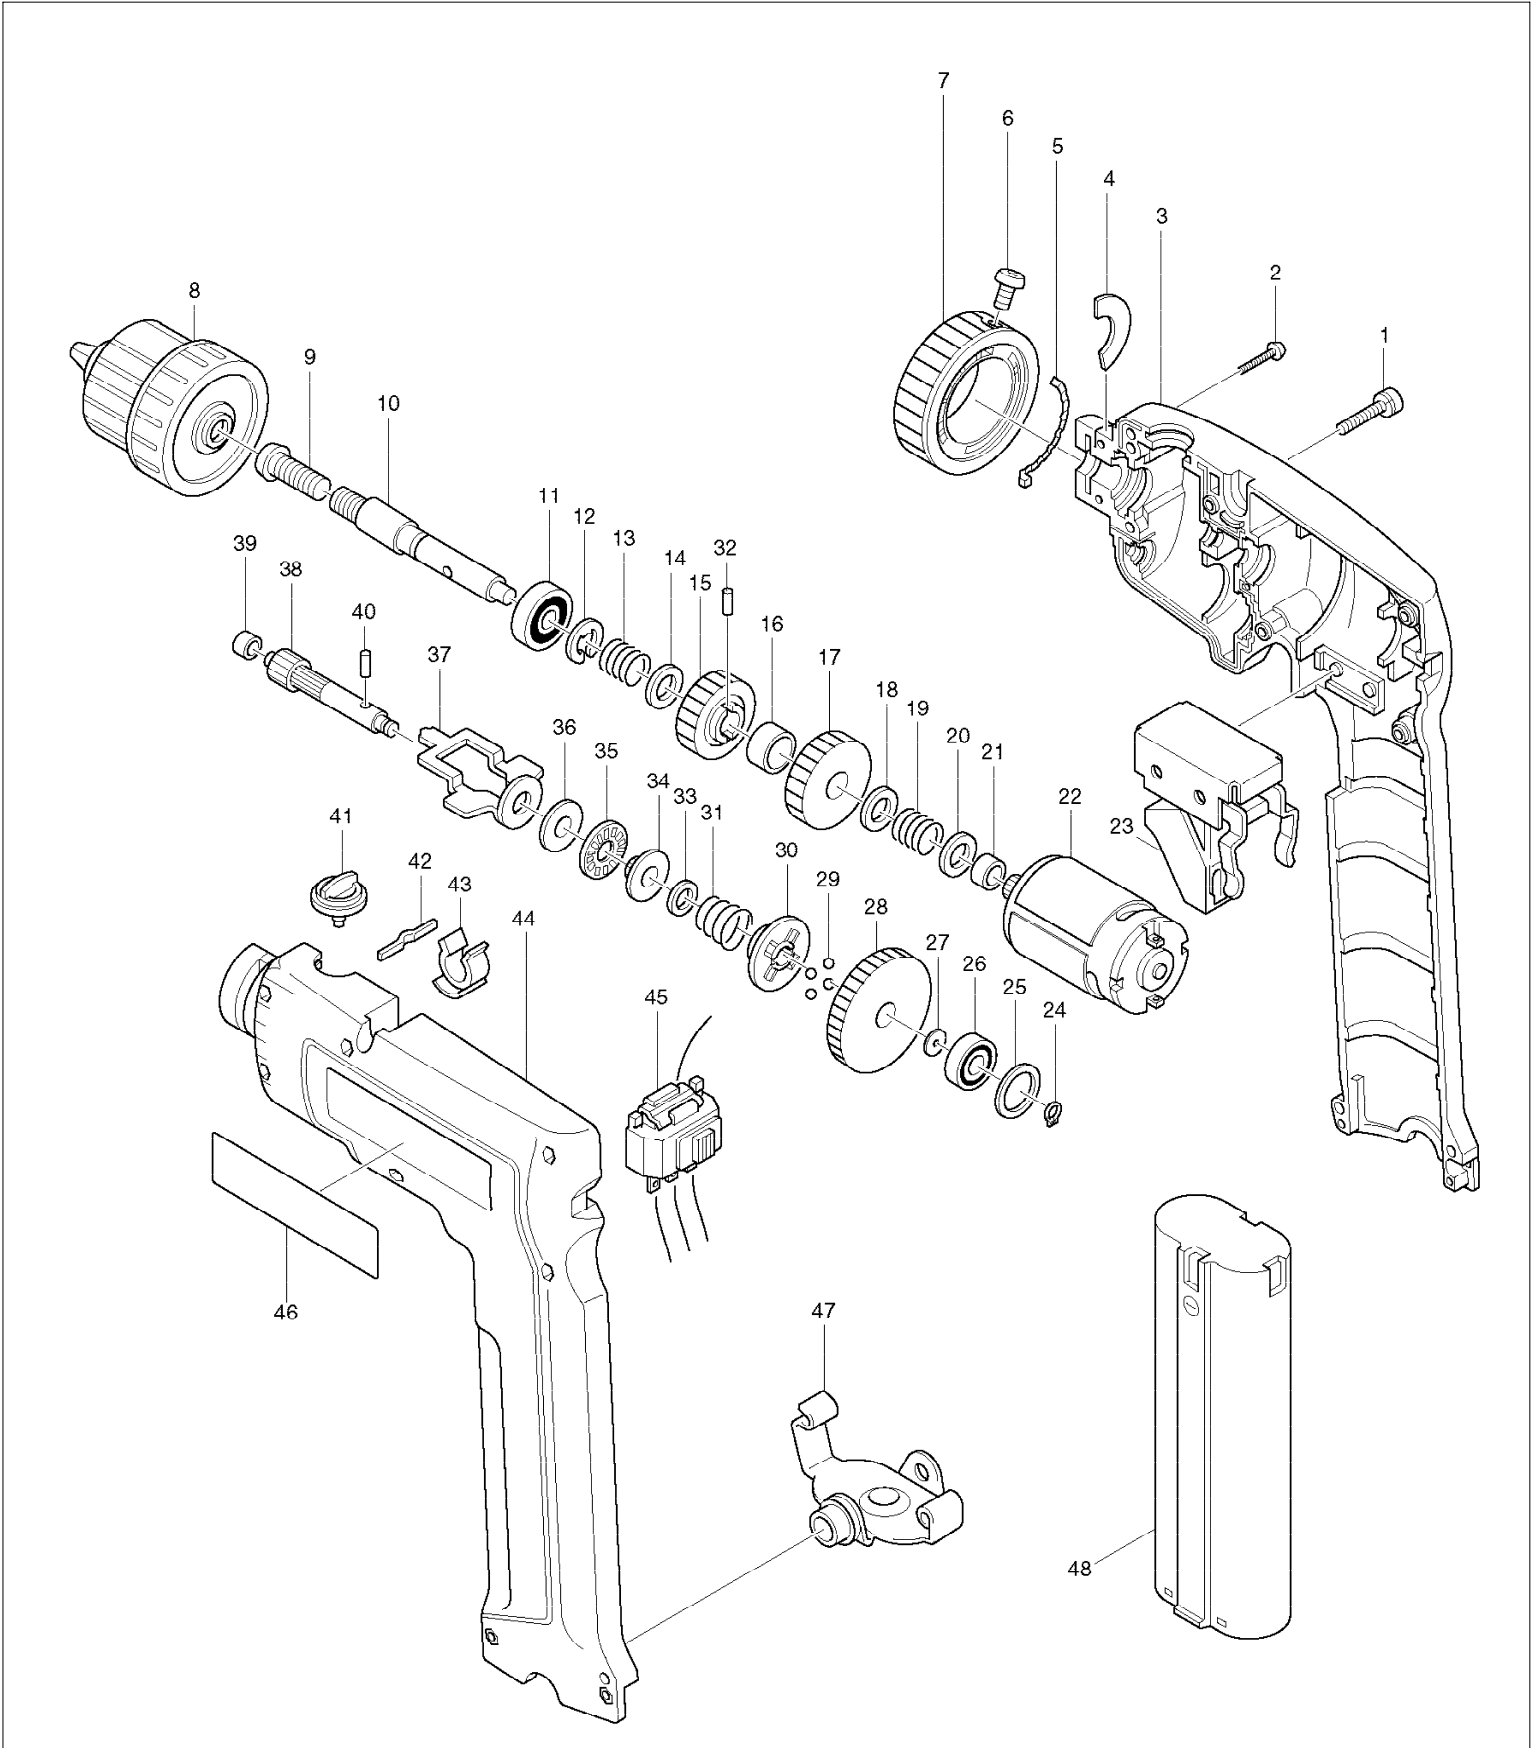

SERVICE DRAWING

MODEL NO. 6095D

SPARE PARTS LIST

MODEL NO. 6095D

ITEM	PART NO.	DESCRIPTION	QTY	NOTE
001	*****	*****	***	*****
002	*****	*****	***	*****
003	*****	*****	***	*****
004	343421-6	GUIDE PLATE	2	
005	343410-1	CAM PLATE	1	
006	251322-3	+ PAN HEAD SCREW M5X12	2	
007	410936-9	CHANGE RING	1	
008	*****	*****	***	*****
009	251451-2	- PAN HEAD SCREW M5X22	1	
010	321995-7	SPINDLE	1	
011	211061-7	BALL BEARING 6000LLB	1	
012	961015-1	STOP RING E-9	1	
013	231250-8	COMPRESSION SPRING 10	1	
014	253330-0	THIN WASHER 10	1	
015	221862-5	SPUR GEAR 78	1	
016	257073-6	RING 16	1	
017	221884-5	SPUR GEAR 93	1	
018	253330-0	THIN WASHER 10	1	
019	231250-8	COMPRESSION SPRING 10	1	
020	253807-5	FLAT WASHER 5	1	
021	214017-9	PLANE BEARING 5	1	
022	629581-1	DC MOTOR 9.6V	1	
023	651354-4	SWITCH C3BF-AJ	1	
024	961002-0	RETAINING RING S-6	1	
025	253842-3	FLAT WASHER 14	1	
026	211016-2	BALL BEARING 626LLB	1	
027	253804-1	FLAT WASHER 6	1	
028	226233-1	SPUR GEAR 89	1	
029	216011-7	STEEL BALL 5.6	4	
030	223086-9	CLUTCH CAM	1	
031	231927-5	CONICAL COMPR. SPRING 16-21	1	
032	256101-4	PIN 3	1	
033	257141-5	RING 8	1	
034	341902-4	DISC	1	
035	216401-4	THRUST NEEDLE CAGE 1023	1	
036	253851-2	FLAT WASHER 8	1	
037	164840-1	SLIDER	1	
038	226062-2	GEAR COMPLETE 12-28	1	
039	214019-5	PLANE BEARING 4	1	
040	256119-5	PIN 3	1	
041	168096-8	SHIFTER	1	
042	232053-3	LEAF SPRING	1	
043	411640-3	HOLDER 6	1	
044	*****	*****	***	*****
045	531074-5	SWITCH ASS'Y C3BC-BC01J	1	
046	857792-0	NAME PLATE 6095D	1	
047	*****	*****	***	*****
048	191681-2	BATTERY 9000	2	
049	256158-5	PIN 3	1	
050	263022-3	RUBBER PIN 6	2	
051	819063-3	MAKITA LABEL	1	
A01	*****	*****	***	*****
A02	414938-7	BATTERY COVER	2	
B01	*****	*****	***	*****