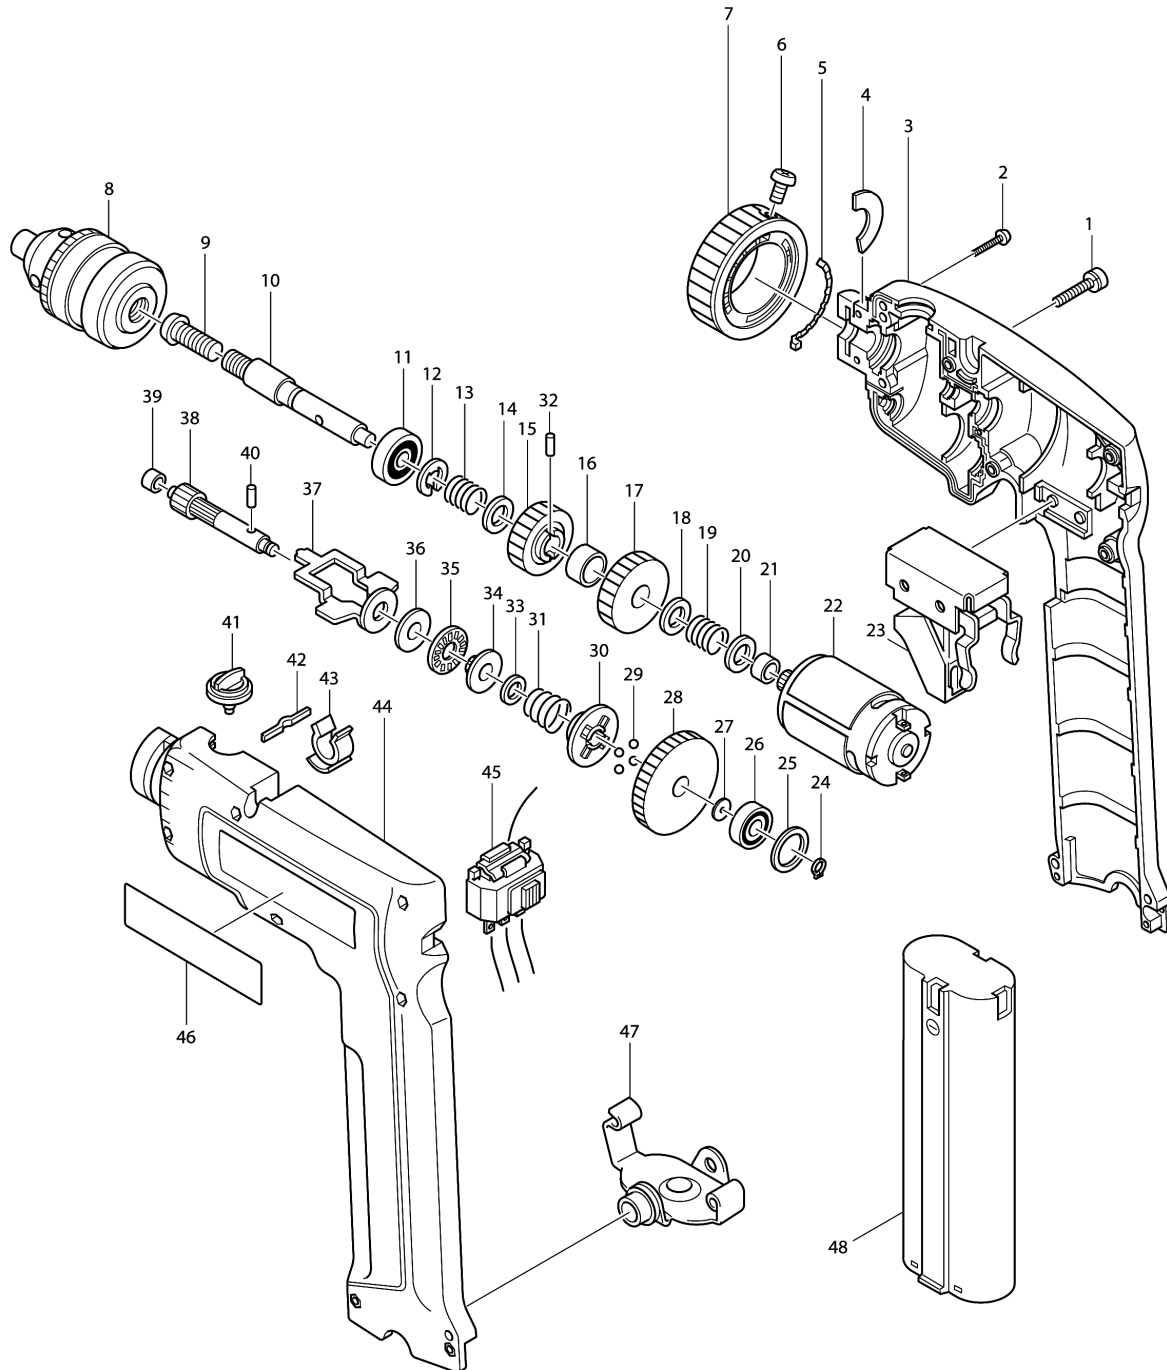

### Model No.6093D CORDLESS DRIVER DRILL

## Model No.6093D CORDLESS DRIVER DRILL

Item	Parts No.	Description	I/C	Qty	New/Old	Opt. 1	Opt. 2	Note
001	911143-2	PAN HEAD SCREW M4X22		6				
002	911163-6	PAN HEAD SCREW M4X35		2				
003-2	182141-5	HOUSING SET		1				
D10		INC. 44-2						
004	343421-6	GUIDE PLATE		2				
005	343410-1	CAM PLATE		1				
006	251322-3	+ PAN HEAD SCREW M5X12		2				
007	410936-9	CHANGE RING		1				
008A_	192970-8	DRILL CHUCK		1				
009	251448-1	- PAN HEAD SCREW M5X18		1				
010	321995-7	SPINDLE		1				
011	211061-7	BALL BEARING 6000LLB		1				
012	961015-1	STOP RING E-9		1				
013	231250-8	COMPRESSION SPRING 10		1				
014	253330-0	THIN WASHER 10		1				
015	221862-5	SPUR GEAR 78		1				
016	257073-6	RING 16		1				
017	221884-5	SPUR GEAR 93		1				
018	253330-0	THIN WASHER 10		1				
019	231250-8	COMPRESSION SPRING 10		1				
020	253807-5	FLAT WASHER 5		1				
021	214017-9	PLANE BEARING 5		1				
022-1	629581-1	DC MOTOR 9.6V		1	*			
C10	221882-9	SPUR GEAR 15		1	*			
022-2	629196-4	DC MOTOR 9.6V	O	1				
C10	221882-9	SPUR GEAR 15		1				
023-1	651347-1	SWITCH C3BF		1	*			
023-2	651354-4	SWITCH C3BF-AJ	O	1				
024	961002-0	RETAINING RING S-6		1				
025	253842-3	FLAT WASHER 14		1				
026	211016-2	BALL BEARING 626LLB		1				
027	253804-1	FLAT WASHER 6		1				
028-1	226233-1	SPUR GEAR 89		1				
029-1	216011-7	STEEL BALL 5.6		4				
030-1	223086-9	CLUTCH CAM		1				
031	231927-5	CONICAL COMPR. SPRING 16-21		1				
032	256101-4	PIN 3		1				
033	257141-5	RING 8		1				
034	341902-4	DISC		1				
035	216401-4	THRUST NEEDLE CAGE 1023		1				
036	253851-2	FLAT WASHER 8		1				
037	164840-1	SLIDER		1				