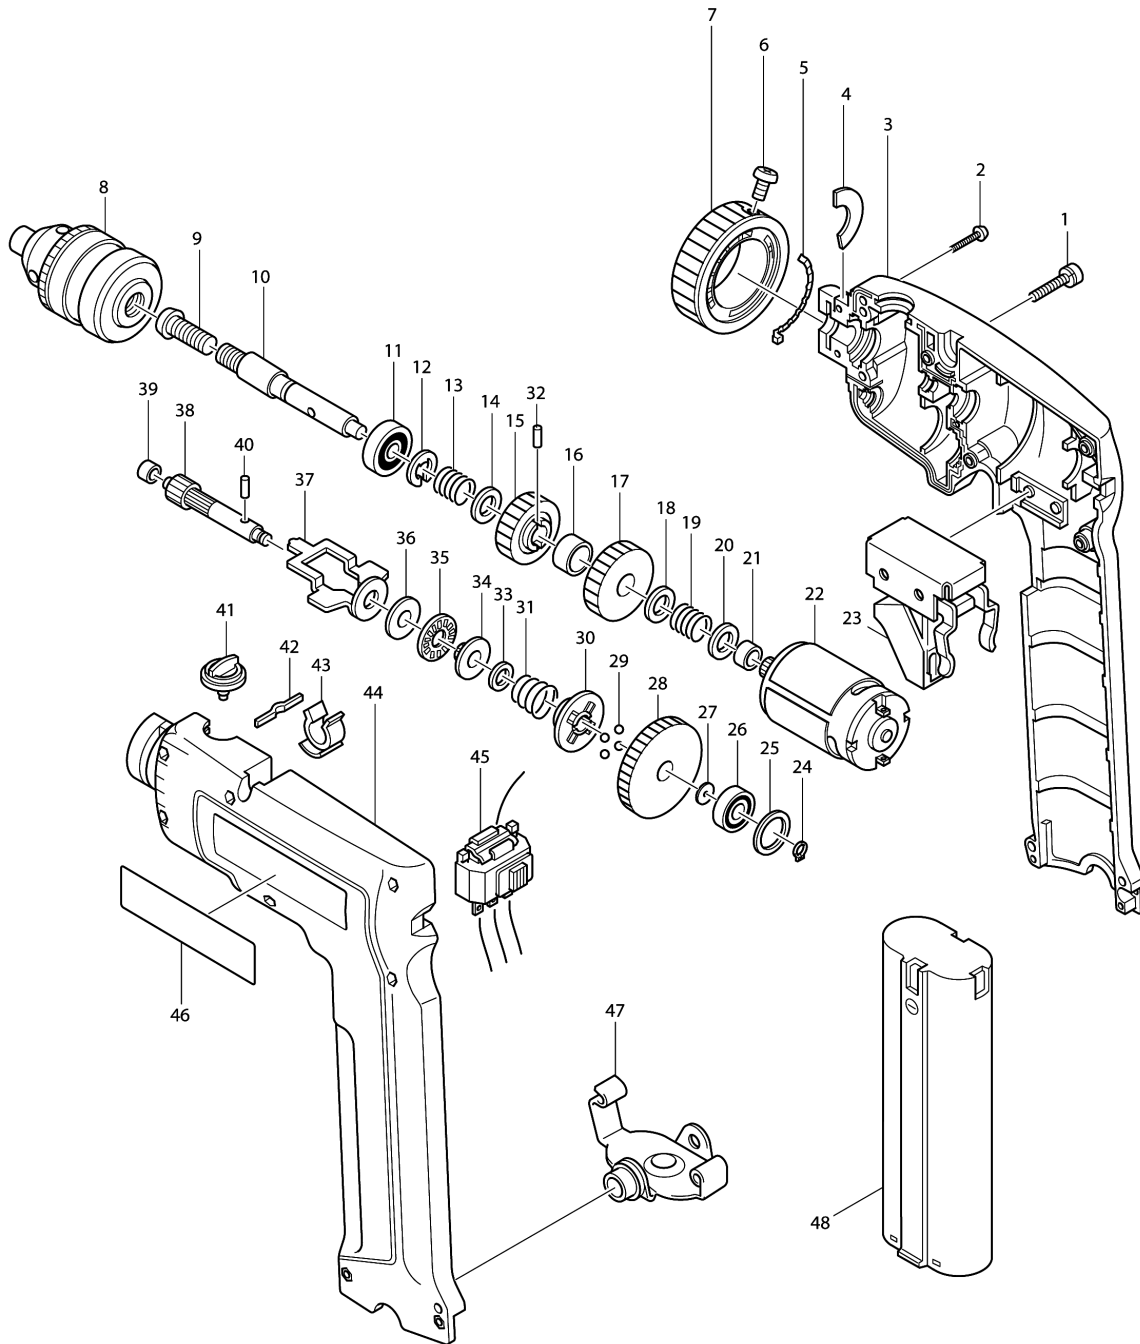

### Model No.6073D CORDLESS DRIVER DRILL

## Model No.6073D CORDLESS DRIVER DRILL

Item	Parts No.	Description	I/C	Qty	New/Old	Opt. 1	Opt. 2	Note
001	911143-2	PAN HEAD SCREW M4X22		6				
002	911163-6	PAN HEAD SCREW M4X35		2				
003-1	181974-5	HOUSING SET		1				
004	343421-6	GUIDE PLATE		2				
005	343410-1	CAM PLATE		1				
006	251322-3	+ PAN HEAD SCREW M5X12		2				
007	410936-9	CHANGE RING		1				
008	763054-5	DRILL CHUCK S10		1	*			
008-1	192970-8	DRILL CHUCK	O	1				
009	251448-1	- PAN HEAD SCREW M5X18		1				
010	321995-7	SPINDLE		1				
011	211061-7	BALL BEARING 6000LLB		1				
012	961015-1	STOP RING E-9		1				
013	231250-8	COMPRESSION SPRING 10		1				
014	253330-0	THIN WASHER 10		1				
015	221862-5	SPUR GEAR 78		1				
016	257073-6	RING 16		1				
017	221884-5	SPUR GEAR 93		1				
018	253330-0	THIN WASHER 10		1				
019	231250-8	COMPRESSION SPRING 10		1				
020	253807-5	FLAT WASHER 5		1				
021	214017-9	PLANE BEARING 5		1				
022	629557-8	DC MOTOR 7.2V		1				
C10	221950-8	SPUR GEAR 11		1				
023-2	651354-4	SWITCH C3BF-AJ		1				
024	961002-0	RETAINING RING S-6		1				
025	253842-3	FLAT WASHER 14		1				
026	211016-2	BALL BEARING 626LLB		1				
027	253804-1	FLAT WASHER 6		1				
028-1	226234-9	SPUR GEAR 76		1				
029-1	216011-7	STEEL BALL 5.6		4				
030-1	223086-9	CLUTCH CAM		1				
031	231927-5	CONICAL COMPR. SPRING 16-21		1				
032	256101-4	PIN 3		1				
033	257141-5	RING 8		1				
034	341902-4	DISC		1				
035	216401-4	THRUST NEEDLE CAGE 1023		1				
036	253851-2	FLAT WASHER 8		1				
037	164840-1	SLIDER		1				
038	226062-2	GEAR COMPLETE 12-28		1				
039	214019-5	PLANE BEARING 4		1				
040	256119-5	PIN 3		1				