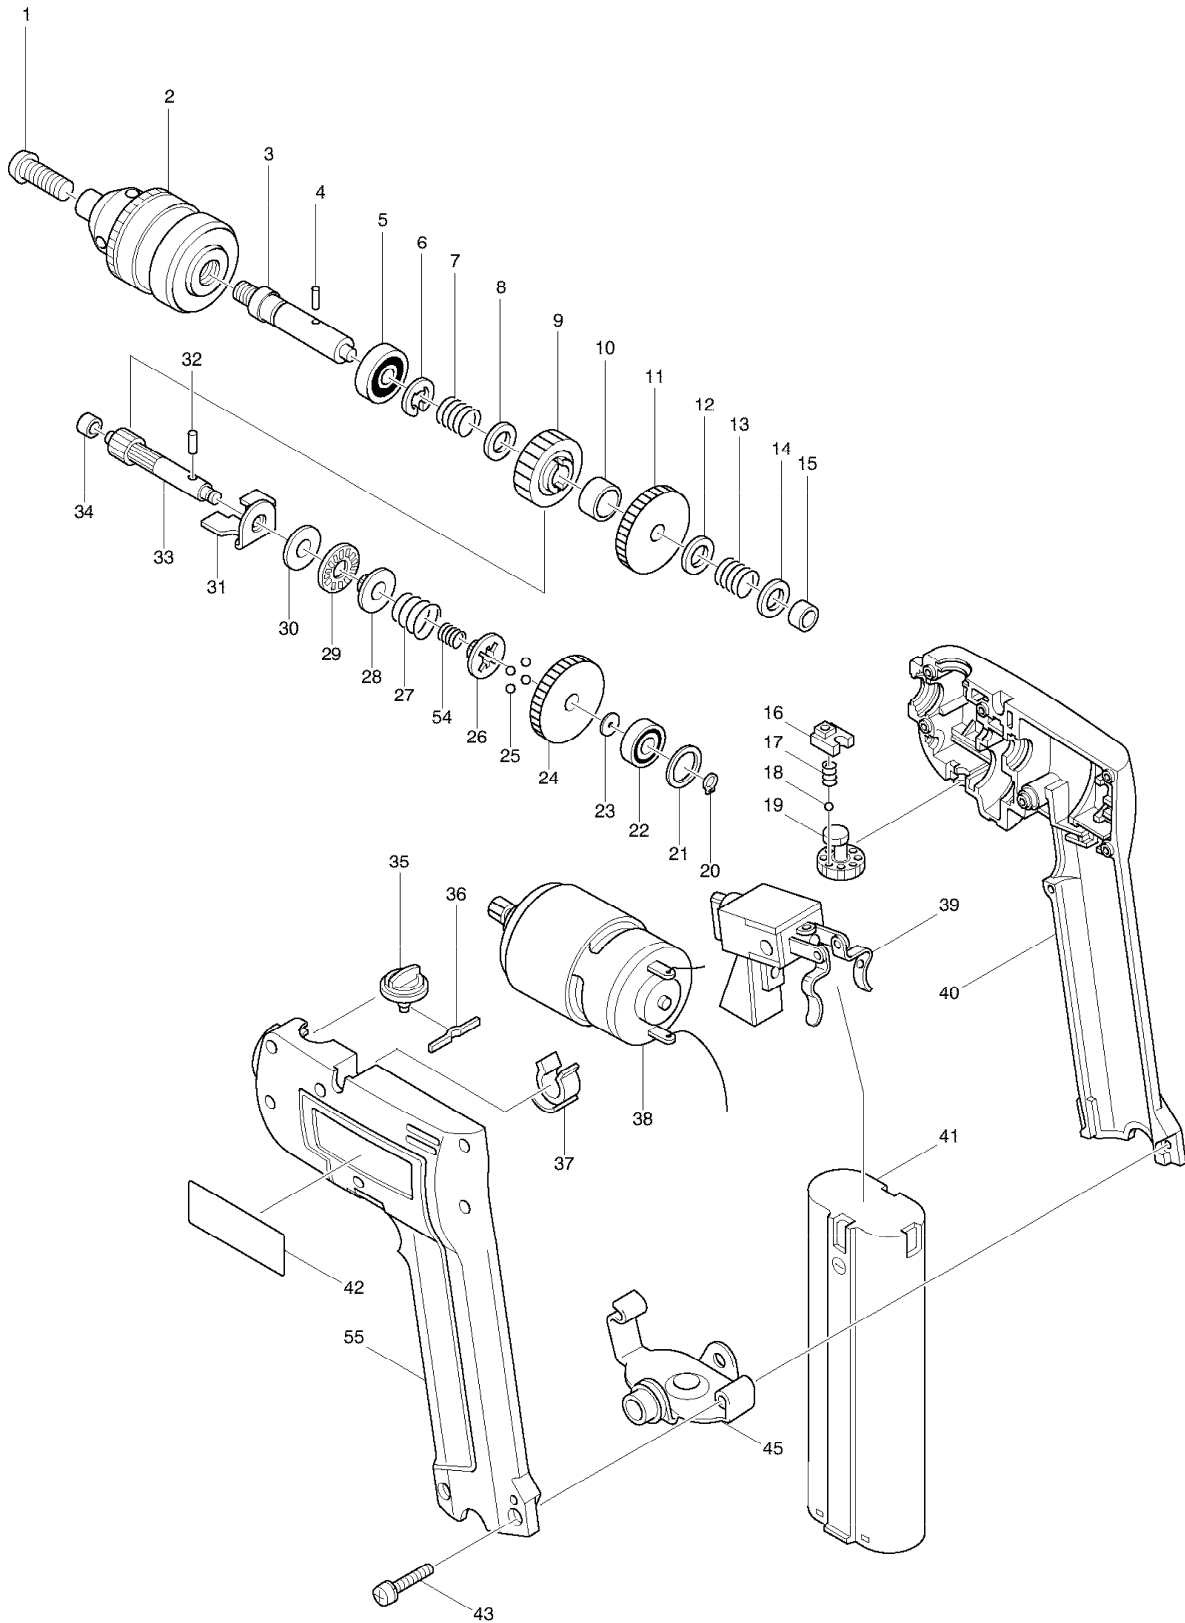

SERVICE DRAWING

MODEL NO. 6012HD

SPARE PARTS LIST

MODEL NO. 6012HD

ITEM	PART NO.	DESCRIPTION	QTY	NOTE
001	251448-1	- PAN HEAD SCREW M5X18	1	
002	192970-8	DRILL CHUCK	1	
003	321723-0	SPINDLE	1	
004	256101-4	PIN 3	1	
005	211061-7	BALL BEARING 6000LLB	1	
006	961015-1	STOP RING E-9	1	
007	231250-8	COMPRESSION SPRING 10	1	
008	253330-0	THIN WASHER 10	1	
009	221862-5	SPUR GEAR 78	1	
010	257073-6	RING 16	1	
011	221884-5	SPUR GEAR 93	1	
012	253330-0	THIN WASHER 10	1	
013	231250-8	COMPRESSION SPRING 10	1	
014	253807-5	FLAT WASHER 5	1	
015	214017-9	PLANE BEARING 5	1	
016	411953-2	SHIFT KNOB SUPPOTER	1	
017	231317-2	COMPRESSION SPRING 3	1	
018	216002-8	STEEL BALL 4.8	1	
019	152178-6	SHIFT KNOB COMPLETE	1	
020	961002-0	RETAINING RING S-6	1	
021	253842-3	FLAT WASHER 14	1	
022	211016-2	BALL BEARING 626LLB	1	
023	253804-1	FLAT WASHER 6	1	
024	221883-7	SPUR GEAR 89	1	
025	216002-8	STEEL BALL 4.8	4	
026	223059-2	CLUTCH CAM	1	
027	231927-5	CONICAL COMPR. SPRING 16-21	1	
028	341902-4	DISC	1	
029	216401-4	THRUST NEEDLE CAGE 1023	1	
030	253851-2	FLAT WASHER 8	1	
031	164625-5	SLIDER	1	
032	256119-5	PIN 3	1	
033	226062-2	GEAR COMPLETE 12-28	1	
034	214019-5	PLANE BEARING 4	1	
035	168096-8	SHIFTER	1	
036	232053-3	LEAF SPRING	1	
037	411640-3	HOLDER 6	1	
038	629581-1	DC MOTOR 9.6V	1	
039	531043-6	SWITCH ASS'Y TG60A	1	
040	182144-9	HOUSING SET	1	
041	191681-2	BATTERY 9000	1	
042	854607-2	NAME PLATE 6012HD	1	
043	911143-2	PAN HEAD SCREW M4X22	8	
045	*****	*****	***	*****
054	231338-4	COMPRESSION SPRING 8	1	
055	182144-9	HOUSING SET	1	
401	*****	*****	***	*****