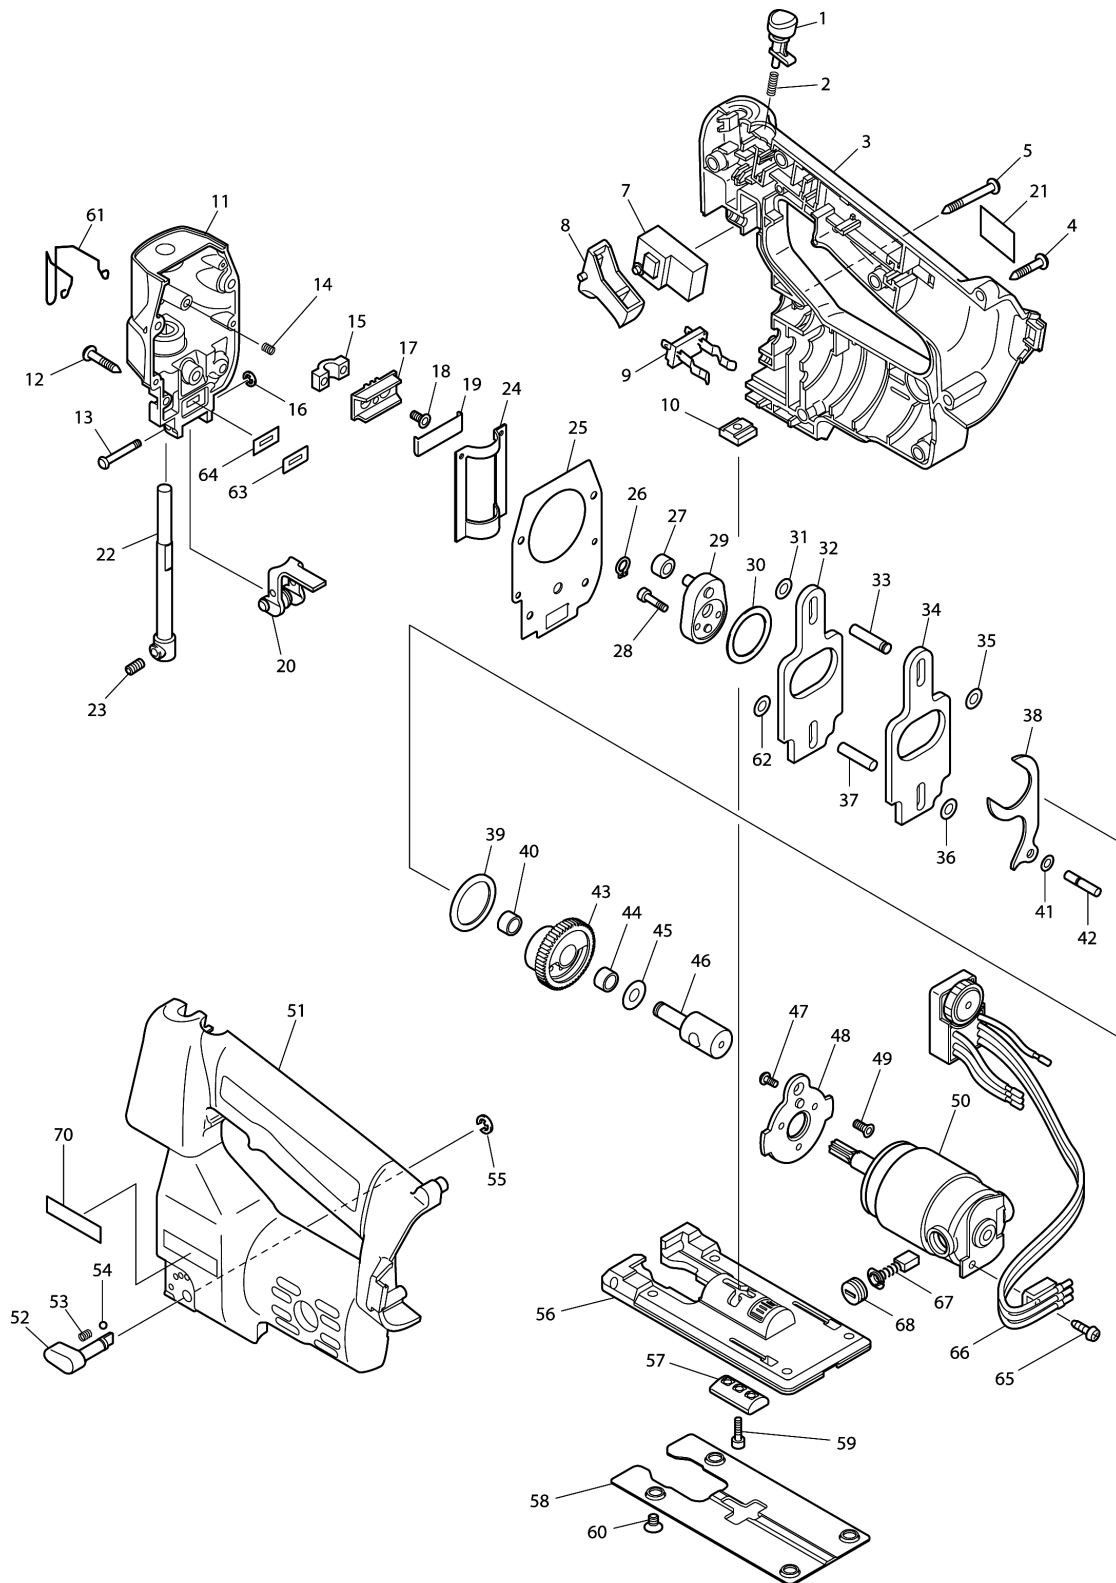

## Model No.4333D CORDLESS JIG SAW

Item	Parts No.	Description	I/C	Qty	New/Old	Opt. 1	Opt. 2	Note
001	416644-0	SWITCH BUTTON		1				
002	233194-8	COMPRESSION SPRING 4		1				
003	183268-4	HOUSING SET		1				
D10		INC. 51,70						
004	265995-6	TAPPING SCREW 4X18		7	*			
004-1	265A48-7	TAPPING SCREW 4X18	O	7				
005	266050-7	TAPPING SCREW 4X30		1				
007	651976-0	SWITCH TG73BD		1				
008	416642-4	SWITCH LEVER		1				
009	643918-8	BATTERY HOLDER		1				
010	164749-7	HOLDER		1				
011	152645-1	GEAR HOUSING COVER COMPLETE		1	*			
011-1	153391-9	GEAR HOUSING COVER COMPLETE	<	1				
C10	253310-6	THIN WASHER 10		1				
C20	421821-1	DUST SEAL 8		1				
012	265995-6	TAPPING SCREW 4X18		4	*			
012-1	265A48-7	TAPPING SCREW 4X18	O	4				
013	256693-3	PIN 4		1				
014	231314-8	COMPRESSION SPRING 4		2				
015	316608-3	HOLDER		1				
016	961017-7	STOP RING E-3		1				
017	310028-3	SLIDER		1				
018	265035-0	COUNTERSUNK HEAD SCREW M4X10		2				
019	344232-2	THRUST PLATE		1				
020	151426-0	RETAINER COMPLETE		1	*			
C10	256667-4	PIN 4		1	*			
C20	322709-7	ROLLER		1	*			
C30	961017-7	STOP RING E-3		1	*			
020-1	152947-5	RETAINER COMPLETE	X	1				
C10	268074-9	PIN 4		1				
C20	152950-6	ROLLER COMPLETE		1				
C30	961017-7	STOP RING E-3		1				
021	852647-4	NAME PLATE 4333D		1				
022	165089-6	ROD		1				
023	265894-2	H.S.SET SCREW(CUP POINT) M6X8		1				
024	344137-6	SLIDE PLATE		1				
025	421692-6	GASKET		1				
026	961004-6	RETAINING RING S-8		1				
027	212010-7	NEEDLE BEARING 607		1				
028	922126-7	HEX. SOCKET HEAD BOLT M4X16		2				