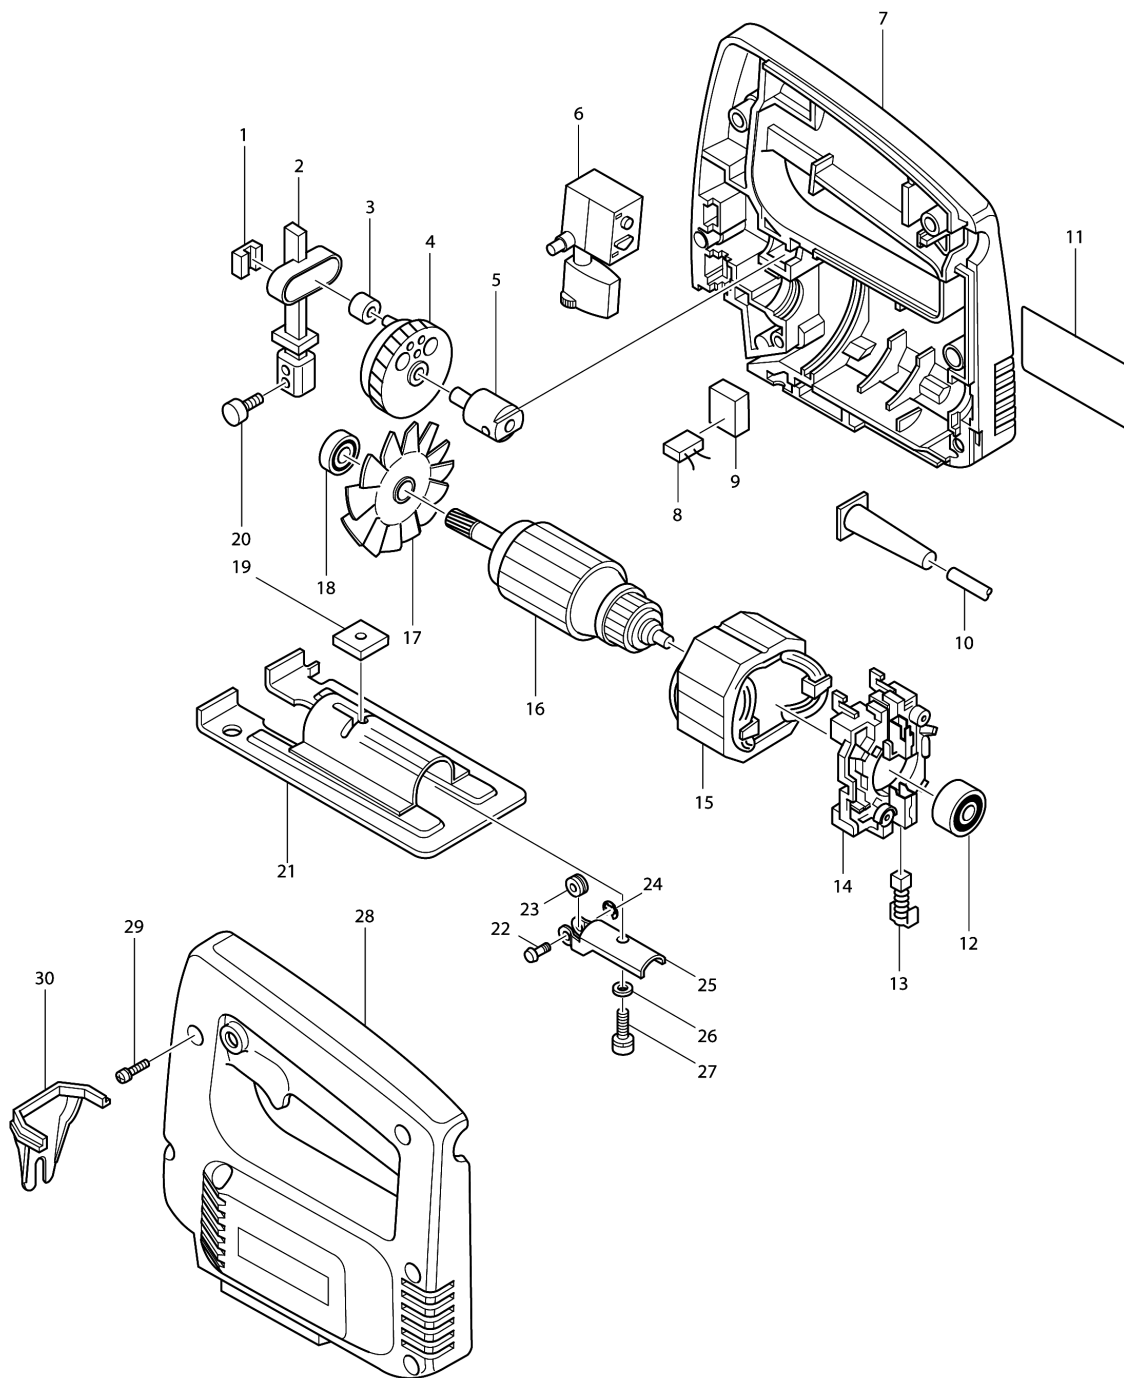

# Model No.4320 JIG SAW

## Model No.4320 JIG SAW

Item	Parts No.	Description	I/C	Qty	New/Old	Opt. 1	Opt. 2	Note
001	214025-0	PLANE BEARING 4		3				
002-1	154398-8	SLIDER COMPLETE		1				
C10	313057-5	BLADE CLAMP		1				
C20	443076-8	FELT		1				
C30	168234-2	SLIDER		1				
C40	258016-1	SPRING PIN 1.5-6		1				
003	257625-3	SLEEVE 4		1				
004	153183-6	GEAR COMPLETE		1				
005	152327-5	PIN 6 COMPLETE		1				
006A_	651247-5	SWITCH 11-12		1	*			
006A1	651256-4	SWITCH SGEL106CV-1A	O	1				
007-1	182375-0	HOUSING SET		1				
D10		INC. 28						
008A_	645209-3	NOISE SUPPRESSOR		1				
009	685725-3	SPONGE SHEET		1				
010E_	666053-5	POWER SUPPLY CORD 1.0-2-2.0		1				
011	856174-3	NAME PLATE 4320		1				
012	211021-9	BALL BEARING 607LLB		1				
013	191914-5	CARBON BRUSH CB-70		1				
014	632081-2	TERMINAL BASE COMPLETE 55C		1				
015C_	633048-3	FIELD 220V		1				
016C_	511728-0	ARMATURE ASS'Y 220V		1				
D10		INC. 12,17,18						
017	241116-4	FAN 60		1				
018	211031-6	BALL BEARING 608LLB		1				
019	343540-8	HOLDER		1				
020	922107-1	HEX. SOCKET HEAD BOLT M4X8		1				
021	164888-3	BASE		1				
022	256644-6	PIN 3		1	*			
023-1	322376-8	ROLLER		1	*			
024	257903-1	STOP RING E-2.3		1	*			
025-1	134564-3	BACK ROLLER ASS'Y		1	*			
D10		INC. 22,23,24			*			
025-2	152927-1	RETAINER COMPLETE	O	1				
026	941052-1	FLAT WASHER 4		1				
027	922121-7	HEX. SOCKET HEAD BOLT M4X14		1				
028-1	182375-0	HOUSING SET		1				
D10		INC. 7						
029	911148-2	PAN HEAD SCREW M4X25		7				
030	414226-2	PROTECTOR		1				

## Model No.4320 JIG SAW

Item	Parts No.	Description	I/C	Qty	New/Old	Opt. 1	Opt. 2	Note
400	783201-2	HEX. WRENCH 3		1				
401	134521-1	RULE HOLDER ASS'Y		1				
D10		INC. 402						
402	251951-2	HEX. SOCKET HEAD BOLT M5X10		1				
403	123030-5	CIRCULAR GUIDE ASS'Y		1				
C10	271601-3	KNOB 20		1				
C20	323223-6	CIRCULAR GUIDE PIN		1				
404	164113-2	GUIDE RULE		1				
901	682502-4	CORD GUARD 8-85		1				