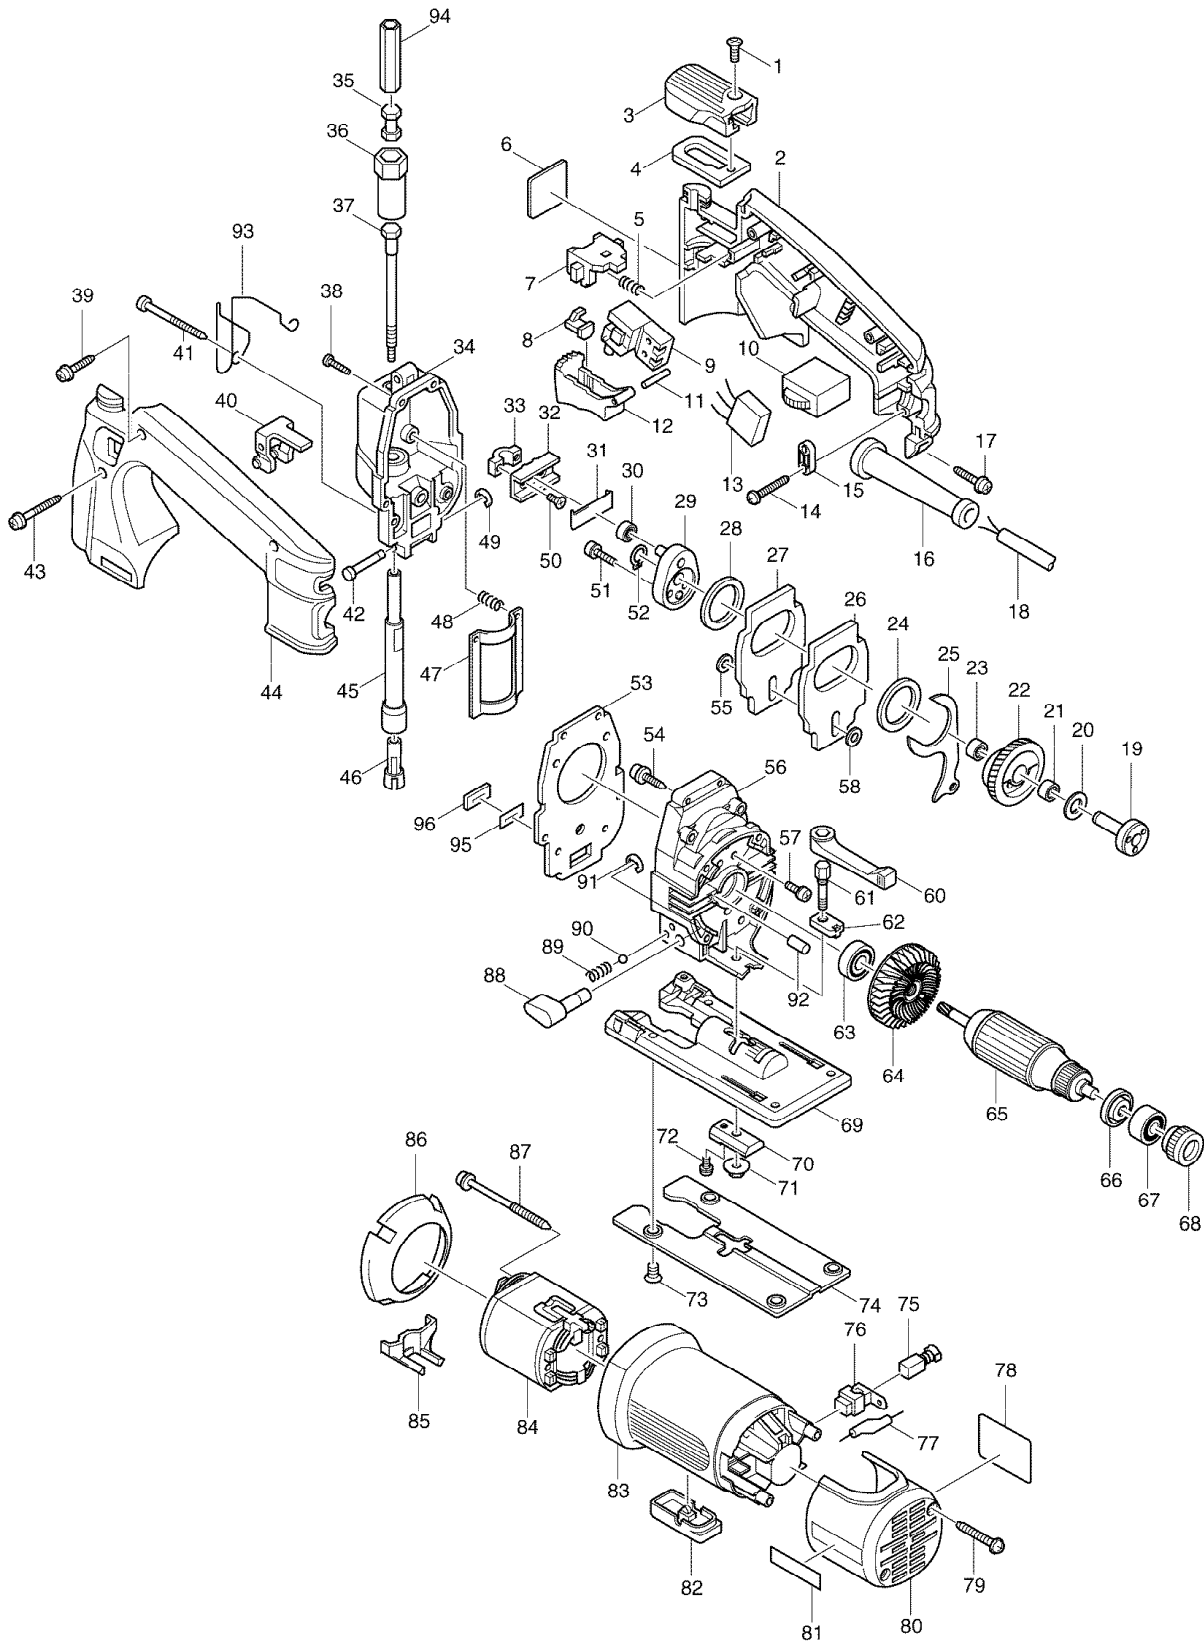

# SPARE PARTS LIST

MODEL NO. 4304T

ITEM	PART NO.	DESCRIPTION	QTY	NOTE
001	*****	*****	***	*****
002	182788-5	HANDLE SET	1	
003	*****	*****	***	*****
004	344331-0	INNER LEVER	1	
005	233101-1	COMPRESSION SPRING 4	1	
006	810835-9	CAUTION LABEL	1	
007	415880-5	LOCK ON LEVER	1	
008	415159-4	SPACER	1	
009	651922-3	SWITCH TG71B	1	
010	*****	*****	***	*****
011	256221-4	PIN 3	1	
012	415158-6	SWITCH LEVER	1	
013	*****	*****	***	*****
014	*****	*****	***	*****
015	687052-4	STRAIN RELIEF	1	
016	682502-4	CORD GUARD 8-85	1	
017	*****	*****	***	*****
018	665394-6	POWER SUPPLY CORD 1.0-2-2.5	1	
019	322691-0	GEAR SHAFT	1	
020	253139-0	FLAT WASHER 8	1	
021	212043-2	NEEDLE BEARING 810	1	
022	226428-6	HELICAL GEAR 51	1	
023	212043-2	NEEDLE BEARING 810	1	
024	253792-2	FLAT WASHER 26	1	
025	344134-2	PUSH PLATE	1	
026	*****	*****	***	*****
027	*****	*****	***	*****
028	253792-2	FLAT WASHER 26	1	
029	152454-8	CRANK COMPLETE	1	
030	212010-7	NEEDLE BEARING 607	1	
031	344232-2	THRUST PLATE	1	
032	310028-3	SLIDER	1	
033	316608-3	HOLDER	1	
034	*****	*****	***	*****
035	322839-4	CONNECTOR	1	
036	*****	*****	***	*****
037	322826-3	DRIVER ROD	1	
038	266034-5	TAPPING SCREW CT 4X16	2	
039	*****	*****	***	*****
040	*****	*****	***	*****
041	*****	*****	***	*****
042	256693-3	PIN 4	1	
043	*****	*****	***	*****
044	182788-5	HANDLE SET	1	
045	168282-1	ROD	1	
046	310005-5	BLADE FIX	1	
047	344137-6	SLIDE PLATE	1	
048	233151-6	COMPRESSION SPRING 4	2	
049	961017-7	STOP RING E-3	1	
050	265035-0	COUNTERSUNK HEAD SCREW M4X10	2	
051	922126-7	HEX. SOCKET HEAD BOLT M4X16	2	
052	961004-6	RETAINING RING S-8	1	
053	*****	*****	***	*****
054	*****	*****	***	*****