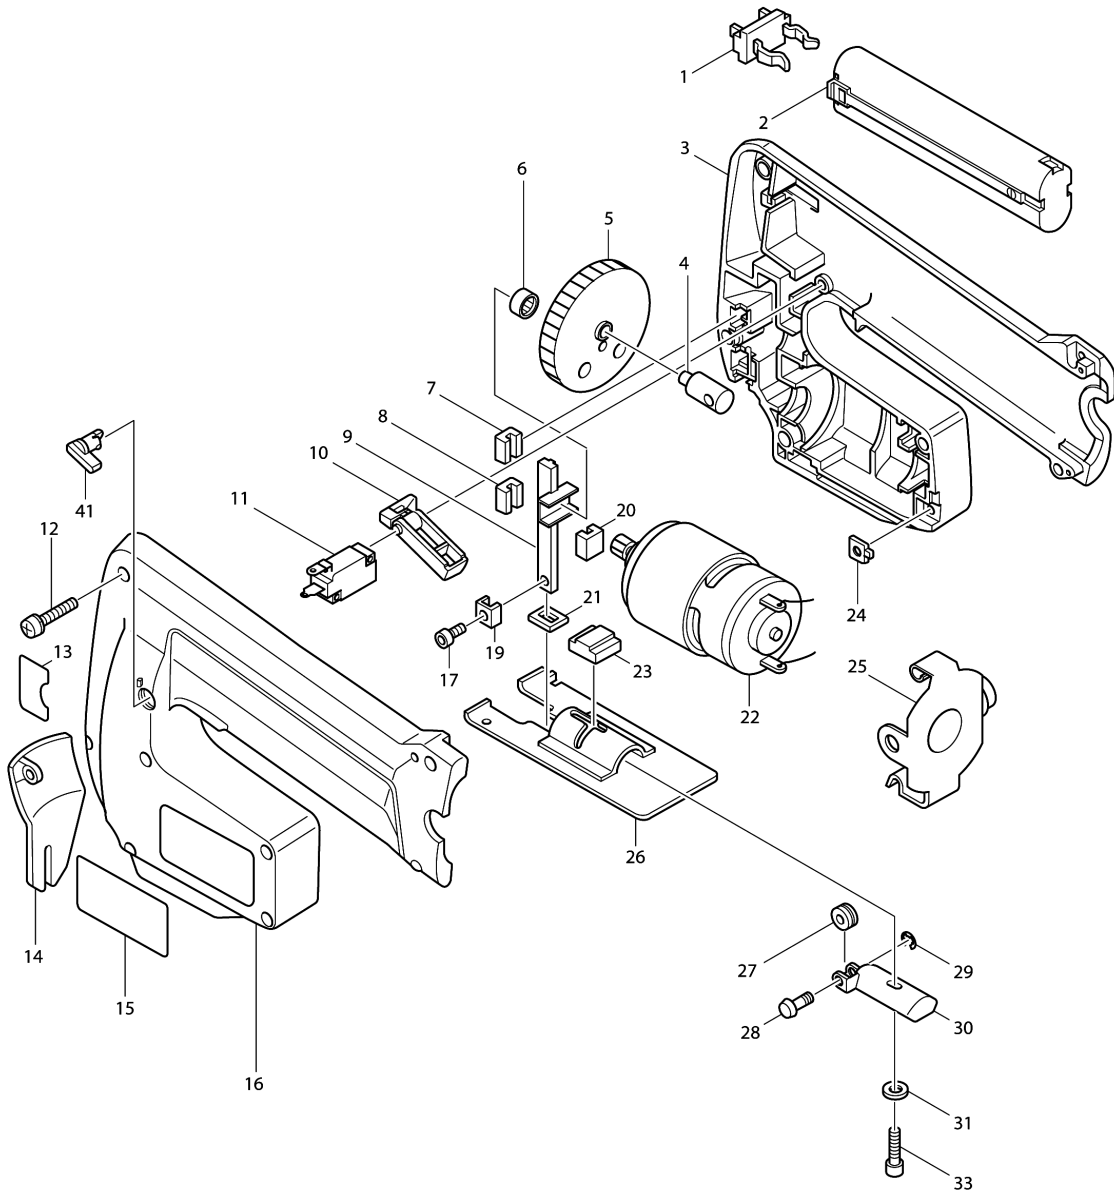

## Model No.4300D CORDLESS JIG SAW

Item	Parts No.	Description	I/C	Qty	New/Old	Opt. 1	Opt. 2	Note
001	643909-9	BATTERY HOLDER		1				
002-1	191681-2	BATTERY 9000 SET		1				
003A_	182093-0	HOUSING SET		1	*			
D10		INC. 13,16,41			*			
003A1	187125-8	HOUSING SET	S	1				
D10		INC. 13,16,41						
004	152272-4	SUPPORTER COMPLETE		1				
005-1	153202-8	GEAR COMPLETE		1				
006	212014-9	NEEDLE BEARING 407		1				
007	214020-0	PLANE BEARING 3		1				
008	214020-0	PLANE BEARING 3		1				
009	164774-8	SLIDER		1				
010	410470-9	TRIGGER		1				
011-1	651866-7	SWITCH V-5130E-092		1	*			
011-2	651944-3	SWITCH DMC-1115-13	S	1				
012	911143-2	PAN HEAD SCREW M4X22		8				
013C_	816793-7	INDICATION LABEL		1				
014	410382-6	PROTECTOR		1				
015	855173-2	NAME PLATE 4300D		1				
016A_	182093-0	HOUSING SET		1	*			
D10		INC. 3,13,41			*			
016A1	187125-8	HOUSING SET	S	1				
D10		INC. 3,13,41						
017-1	922106-3	HEX. SOCKET HEAD BOLT M4X8		1				
019	331211-9	BLADE SET		1	*			
019-1	344979-8	BLADE SET	O	1				
020	214020-0	PLANE BEARING 3		1				
021	443063-7	FELT		1				
022-2	629581-1	DC MOTOR 9.6V		1	*			
C10	221882-9	SPUR GEAR 15		1	*			
022-3	629196-4	DC MOTOR 9.6V	O	1				
C10	221882-9	SPUR GEAR 15		1				
023	164749-7	HOLDER		1				
024	232086-8	LEAF SPRING		1				
025	163157-9	SET PLATE		1	*			
025-1	342833-0	SET PLATE	O	1				
026	164766-7	BASE		1				
027	321742-6	ROLLER		1	*			
027-1	322376-8	ROLLER	O	1	*			
028	256644-6	PIN 3		1	*			
029	257903-1	STOP RING E-2.3		1	*			
030	342856-8	RETAINER		1	*			