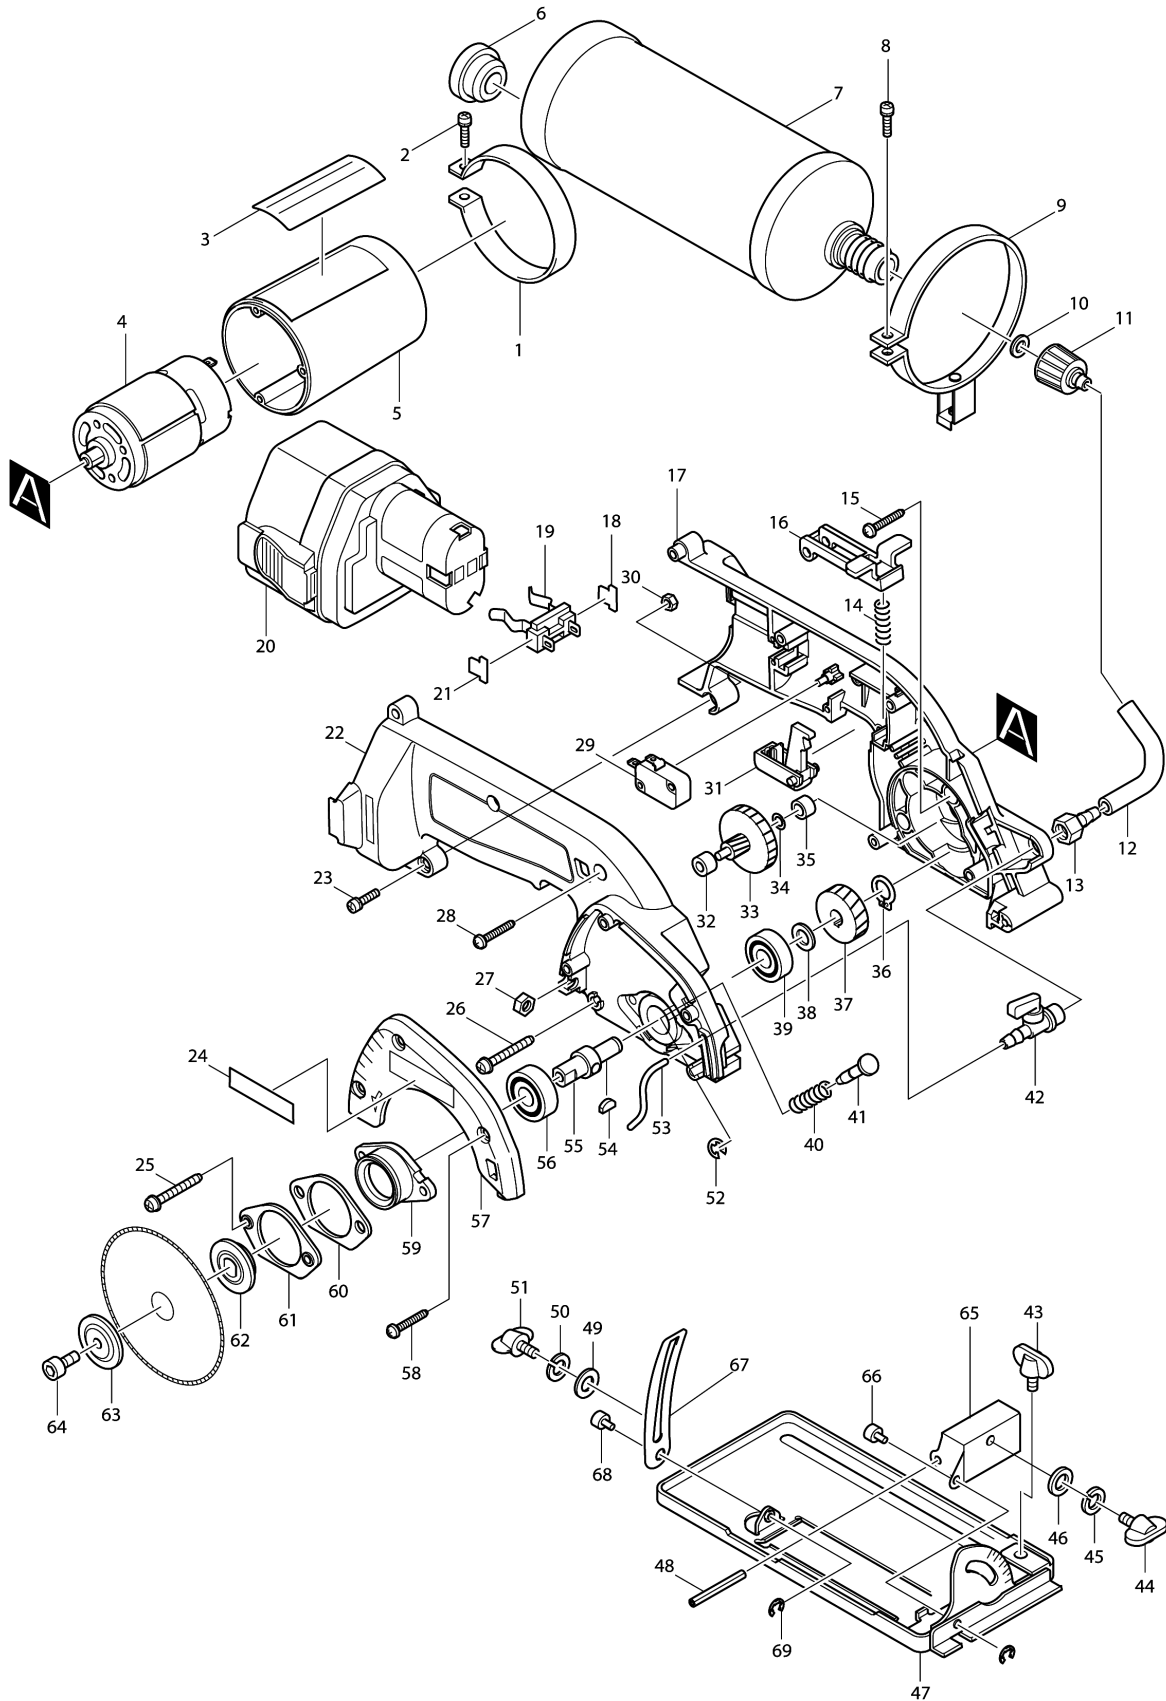

Model No.4191D CORDLESS CUTTER 85MM

Model No.4191D CORDLESS CUTTER 85MM

Item	Parts No.	Description	I/C	Qty	New/Old	Opt. 1	Opt. 2	Note
001	343530-1	BAND B		1				
002-1	911146-6	PAN HEAD SCREW M4X25		1				
003	858505-2	NAME PLATE 4191D		1				
004	629688-3	DC MOTOR 12V		1				
C10	221882-9	SPUR GEAR 15		1				
005	416142-4	MOTOR HOUSING		1				
006	421198-4	CAP		1	*			
006-1	453557-4	CAP B	S	1				
007	242030-7	TANK		1	*			
007-1	453556-6	WATER SUPPLY TANK	S	1				
008-1	911146-6	PAN HEAD SCREW M4X25		1				
009	163159-5	TANK HOLDER		1				
010	261056-0	RUBBER WASHER 12		1				
011	416146-6	CAP		1				
012	416186-4	VINYL TUBE 5		1				
013	416145-8	NUT		1	*			
013-1	416145-8	NUT	<	1				
014	233024-3	COMPRESSION SPRING 4		1				
015	265995-6	TAPPING SCREW 4X18		3	*			
015-1	265A48-7	TAPPING SCREW 4X18	O	3				
016	415680-3	LOCK OFF LEVER		1				
017	182850-6	HOUSING SET		1				
D10		INC. 22						
018	423294-4	RUBBER SHEET		1				
019	643909-9	BATTERY HOLDER		1				
020D_	193100-4	BATTERY 1234 SET		1	*			
020D1	193100-4	BATTERY 1234 SET	O	1				
021	423294-4	RUBBER SHEET		1				
022	182850-6	HOUSING SET		1				
D10		INC. 17						
023	911148-2	PAN HEAD SCREW M4X25		1				
024	819080-3	MAKITA LABEL		1				
025	266050-7	TAPPING SCREW 4X30		2				
026	266050-7	TAPPING SCREW 4X30		1				
027	931202-6	HEX. NUT M5		1				
028	265995-6	TAPPING SCREW 4X18		3	*			
028-1	265A48-7	TAPPING SCREW 4X18	O	3				
029	651891-8	SWITCH V-15-3A6		1				
030	931102-0	HEX. NUT M4		1				
031	415679-8	SWITCH LEVER		1				
032	214027-6	PLANE BEARING 4		1				
033	226819-1	GEAR COMPLETE 8-68		1				