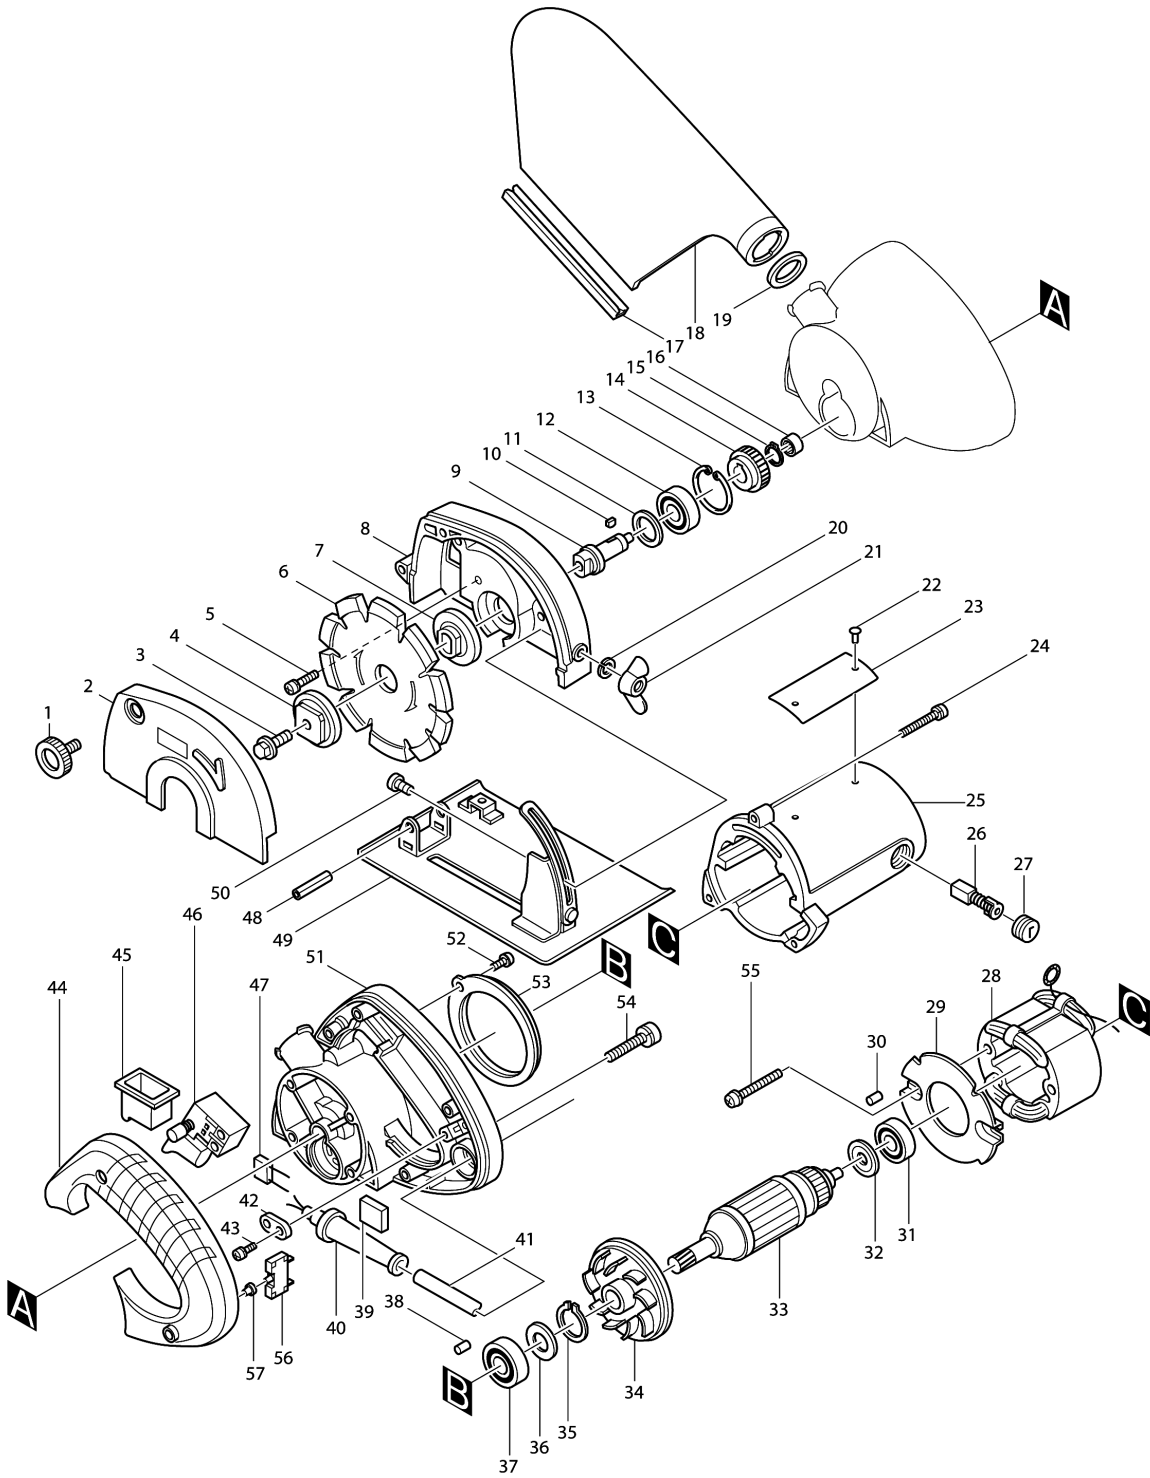

Model No.4105KB DUSTLESS CUTTER 125MM

Model No.4105KB DUSTLESS CUTTER 125MM

Item	Parts No.	Description	I/C	Qty	New/Old	Opt. 1	Opt. 2	Note
001	251812-6	SCREW M5X10		1	*			
001-1	911206-4	PAN HEAD SCREW M5X10	O	1				
002	155463-6	BLADE COVER COMPLETE		1	*			
C10	817667-5	CAUTION LABEL		1	*			
002-1	140428-1	BLADE COVER COMPLETE	O	1				
C10	817667-5	CAUTION LABEL		1				
003	265226-3	HEX. FLANGE HEAD BOLT M6X17		1	*			
003-1	266133-3	HEX. SOCKET HEAD BOLT M6X20	X	1				
004	224081-2	OUTER FLANGE 36		1				
005	911131-9	PAN HEAD SCREW M4X18		4				
006	792282-5	DIAMOND WHEEL 125		1	*			
006-1	724920-1	DIAMOND WHEEL 125	X	1				
007	224080-4	INNER FLANGE 36		1				
008	315360-0	BLADE CASE		1				
009	321383-8	SPINDLE		1				
010	254011-9	WOODRUFF KEY 4		1				
011	253335-0	THIN WASHER 12		1				
012-1	211129-9	BALL BEARING 6201DDW		1				
013	962151-6	RETAINING RING R-32		1				
014	221692-4	HELICAL GEAR 40		1				
015	961052-5	RETAINING RING S-12		1				
016	212019-9	NEEDLE BEARING 709		1				
017	411301-5	FASTENER		1				
018	122191-8	DUST BAG ASS'Y		1	*			
D10		INC. 17,19			*			
018-1	123185-6	DUST BAG ASSEMBLY	O	1	*			
D10		INC. 17,19			*			
018-2	123185-6	DUST BAG ASSEMBLY	<	1				
D10		INC. 17,19						
019	262018-1	RUBBER RING 26		1				
020	942151-2	SPRING WASHER 6		1				
021	934301-3	WING NUT M6		1				
022	953106-2	RIVET 0-5		2				
023	854596-1	NAME PLATE 4105KB		1	*			
023-1	854596-1	NAME PLATE 4105KB	<	1				
024	911263-2	PAN HEAD SCREW M5X40		3				
025	156300-7	MOTOR HOUSING		1				
C10	643603-3	BRUSH HOLDER 6-10		2				
C20	913206-0	SET SCREW M5X8		2				
D10		INC. 30						
026-1	181030-1	CARBON BRUSH CB-100		1				