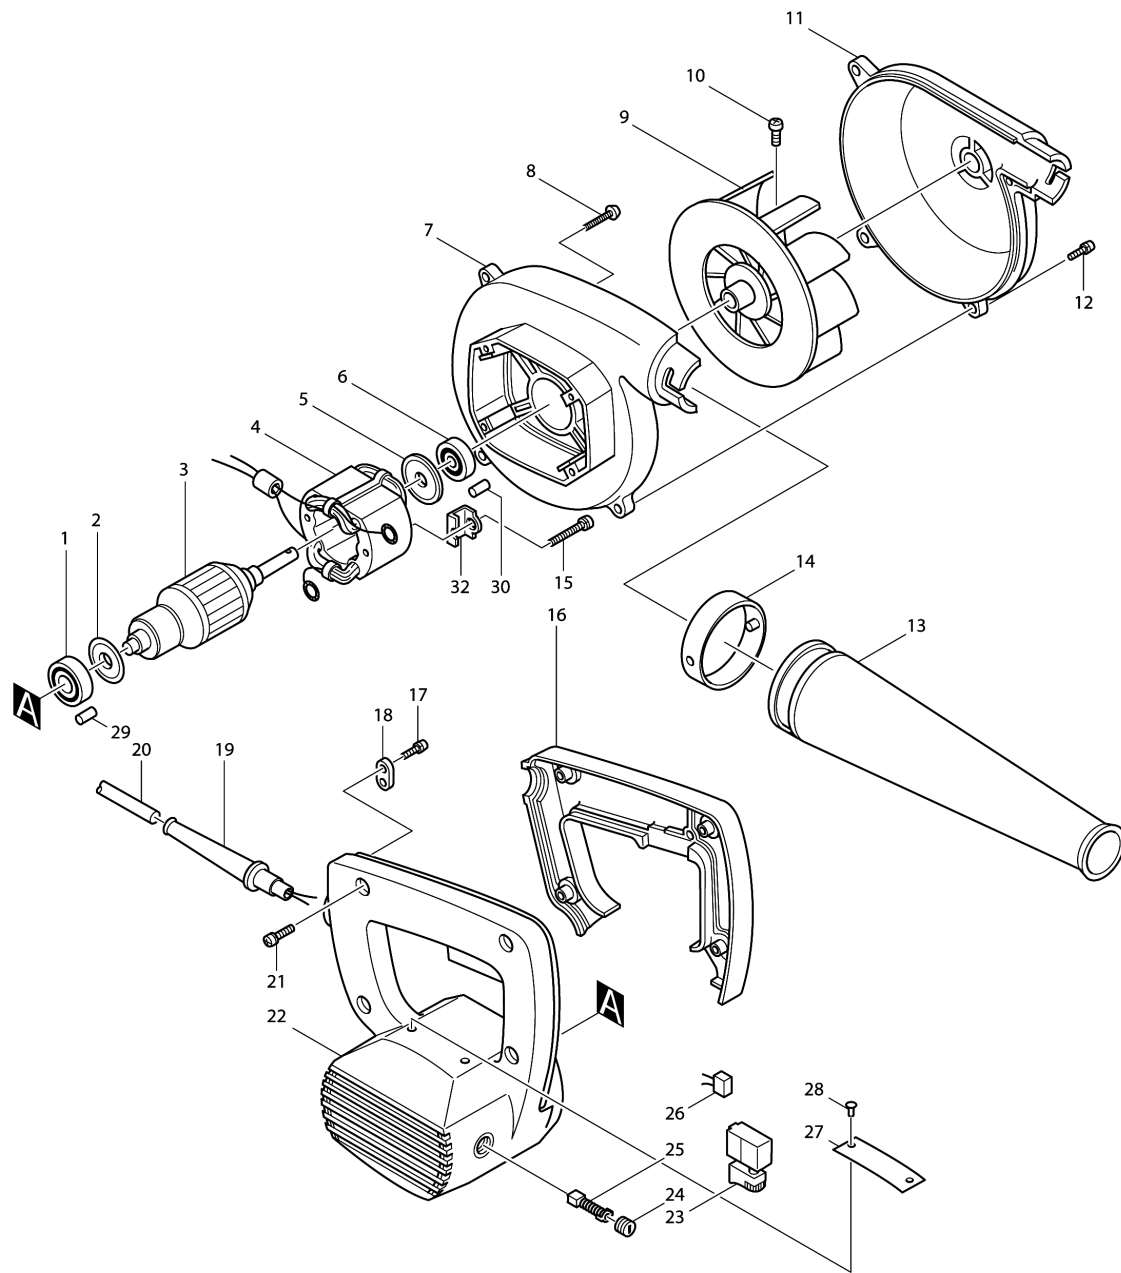

Model No.4014NV BLOWER

Model No.4014NV BLOWER

Item	Parts No.	Description	I/C	Qty	New/Old	Opt. 1	Opt. 2	Note
001	211033-2	BALL BEARING 608LB		1				
002	213002-9	DUST SEAL 8		1				
003C_	512838-6	ARMATURE ASS'Y 220V		1				
D10		INC. 1,2,5,6						
004E_	528766-5	FIELD ASS'Y 220V		1				
C10	654019-7	RING TERMINAL		2				
C20	654501-6	CONNECTOR P-1.25		2				
005	213052-4	DUST SEAL 9		1				
006	211056-0	BALL BEARING 629LLB		1	*			
006-1	210042-8	BALL BEARING 629LLB	O	1				
007	157464-0	FAN HOUSING		1	*			
D10		INC. 30			*			
007-1	159855-1	FAN HOUSING COMPLETE	S	1				
D10		INC. 30						
008	911163-6	PAN HEAD SCREW M4X35		4				
009	241807-7	FAN 110		1	*			
009-1	241888-1	FAN 110	O	1				
010	911117-3	PAN HEAD SCREW M4X12		1				
011	410482-2	FAN COVER		1	*			
011-1	415921-7	FAN COVER	S	1				
012	911133-5	PAN HEAD SCREW M4X18		4				
013-1	132025-7	NOZZLE ASS'Y		1				
D10		INC. 14						
014-1	414145-2	JOINT		1				
015-1	911265-8	PAN HEAD SCREW M5X40		2				
016	410480-6	HANDLE COVER		1				
017-1	911133-5	PAN HEAD SCREW M4X18		2				
018	687001-1	STRAIN RELIEF		1				
019A_	682502-4	CORD GUARD 8-85		1				
020T_	666066-6	POWER SUPPLY CORD 1.0-2-2.5		1				
021	911148-2	PAN HEAD SCREW M4X25		4				
022	157463-2	MOTOR HOUSING		1				
C10	643603-3	BRUSH HOLDER 6-10		2	*			
C11	643609-1	BRUSH HOLDER 6-10	O	2				
D10		INC. 29						
023D_	651256-4	SWITCH SGEL106CV-1A		1				
024	643600-9	BRUSH HOLDER CAP 6-10		2				
025B_	181030-1	CARBON BRUSH CB-100		1				
026F_	645253-0	NOISE SUPPRESSOR		1				
027-1	858355-5	NAME PLATE 4014NV		1				
029	263002-9	RUBBER PIN 4		1				
030	263002-9	RUBBER PIN 4		1				

Please order the parts with part number.

Print Date 17/6/2019

Model No.4014NV BLOWER

Item	Parts No.	Description	I/C	Qty	New/Old	Opt. 1	Opt. 2	Note
032	343657-7	RETAINER		2				
400-1	122321-1	DUST BAG ASS'Y		1				
C10	410602-8	FASTENER		1				

Please order the parts with part number.

Print Date 17/6/2019