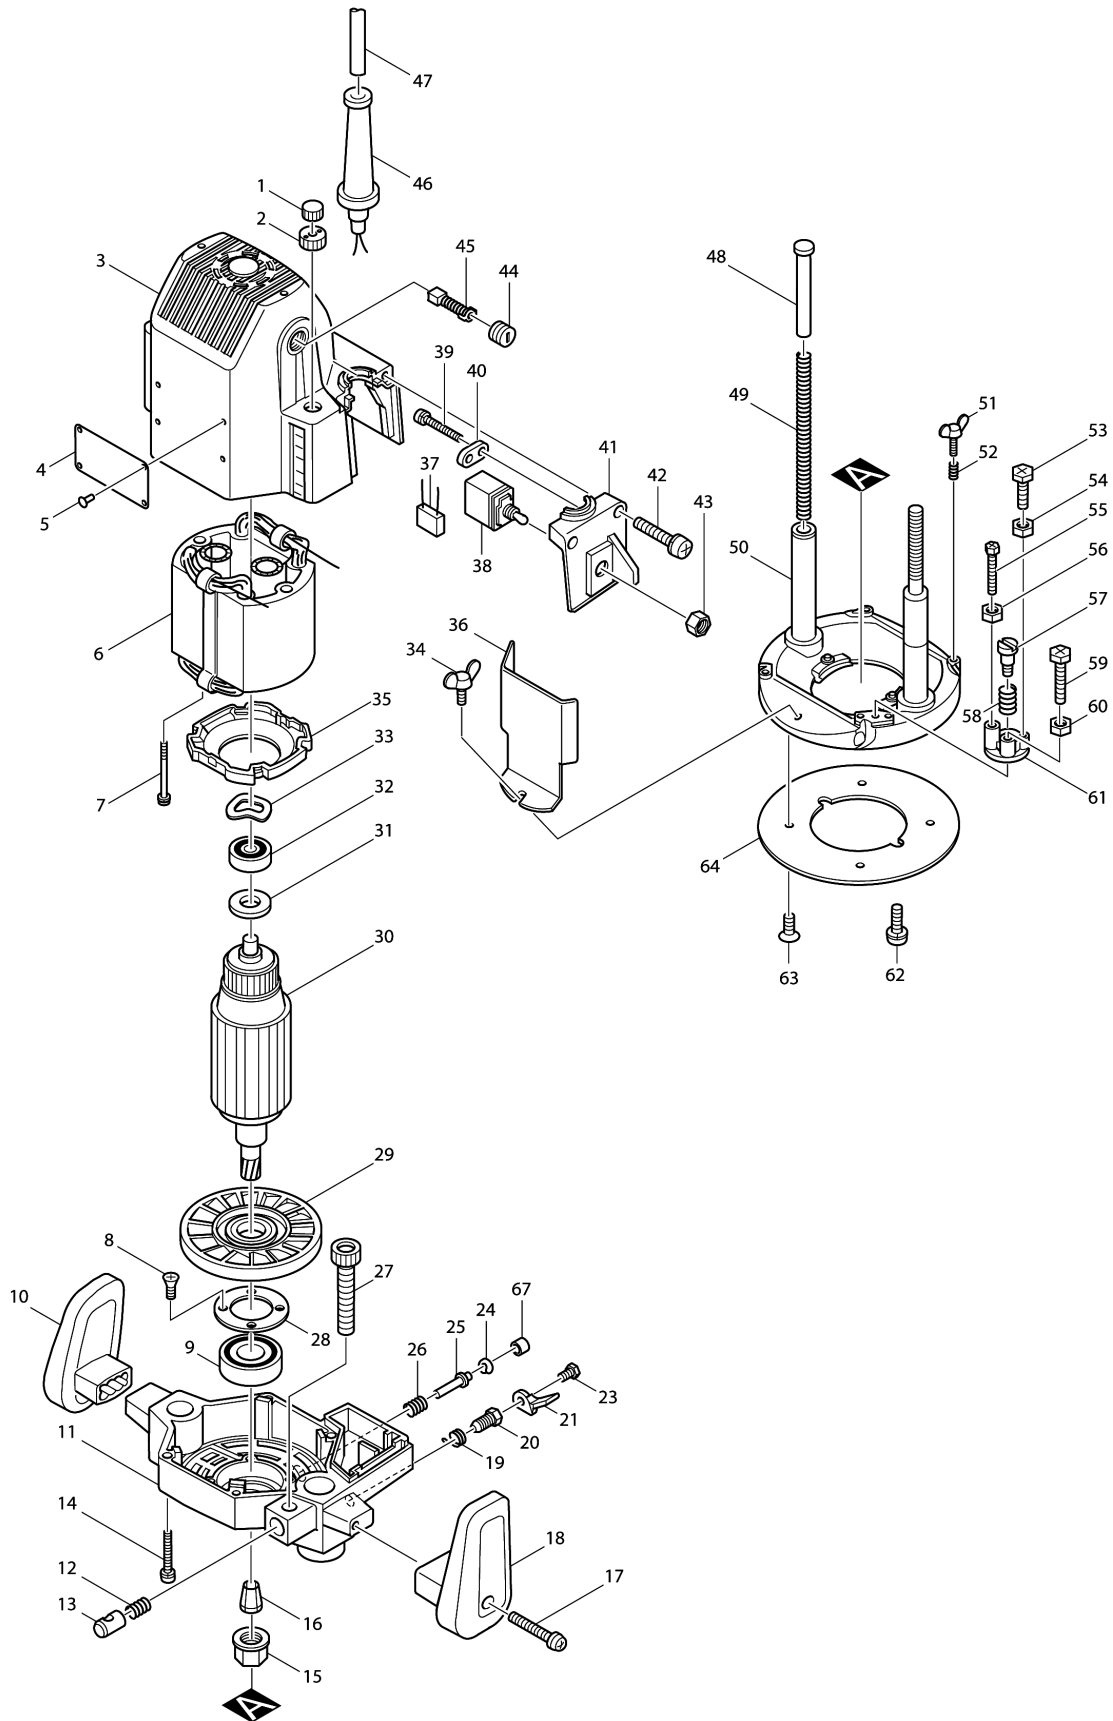

Model No.3612BR ROUTER 12MM