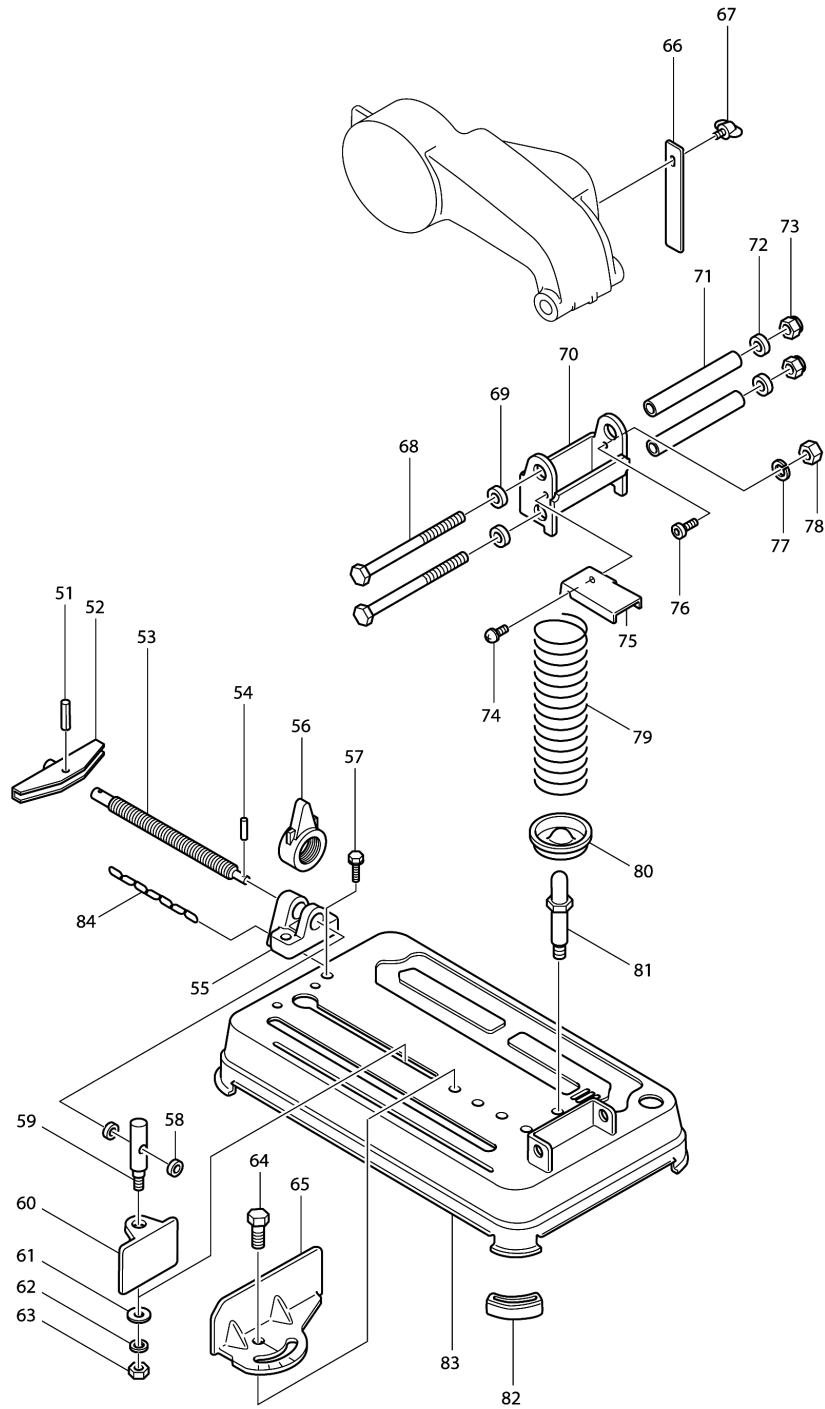

Model No.2414B PORTABLE CUT-OFF 355MM

Model No.2414B PORTABLE CUT-OFF 355MM

Model No.2414B PORTABLE CUT-OFF 355MM

Item	Parts No.	Description	I/C	Qty	New/Old	Opt. 1	Opt. 2	Note
003	251680-7	HEX. BOLT M10X25		1				
004	224300-6	OUTER FLANGE 90		1	*			
004-1	224299-5	FLANGE 90	<	1				
005	911333-7	PAN HEAD SCREW M6X20		4				
006	265020-3	+ FLAT HEAD SCREW M6		1	*			
006-1	265121-7	+ FLAT HEAD SCREW M6	<	1				
007	213162-7	O RING 14		1				
008	257185-5	RING 17		1				
009	224299-5	FLANGE 90		1				
010	257185-5	RING 17		1				
011A_	165085-4	SAFETY COVER		1	*			
011A1	165126-6	SAFETY COVER	O	1				
012	211256-2	BALL BEARING 6203LLB		1				
013	316527-3	BEARING BOX		1				
014	226415-5	HELICAL GEAR 41		1				
015	322633-4	SPINDLE		1				
016	211064-1	BALL BEARING 6000		1				
017	182628-7	HANDLE SET		1				
D10		INC. 24						
018B1	645200-1	NOISE SUPPRESSOR		1				
019	651922-3	SWITCH TG71B		1				
020	231397-8	COMPRESSION SPRING 4		1				
021	411478-6	SWITCH BUTTON		1	*			
021-1	417113-4	SWITCH BUTTON	<	1				
022	281207-9	HANGER		1	*			
022-1	281216-8	HANGER	O	1				
023	256012-3	PIN 6		1				
024	182628-7	HANDLE SET		1				
D10		INC. 17						
025	265995-6	TAPPING SCREW 4X18		4				
026	911273-9	PAN HEAD SCREW M5X50		2				
027A_	152463-7	SWITCH LEVER COMPLETE		1				
028	415366-9	SWITCH LOCK		1				
029C_	682540-6	CORD GUARD 9.3-90		1	*			
029C1	682505-8	CORD GUARD 10-90	O	1				
030P_	665865-3	POWER SUPPLY CORD 1.0-2-2.5		1				
031D_	687063-9	CORD CLAMP		1	*			
031D1	687052-4	STRAIN RELIEF	X	1				
032	265995-6	TAPPING SCREW 4X18		2				
033	322049-3	HOOK		1				
034	231240-1	COMPRESSION SPRING 7		1				
035	322665-1	STOPPER		1				