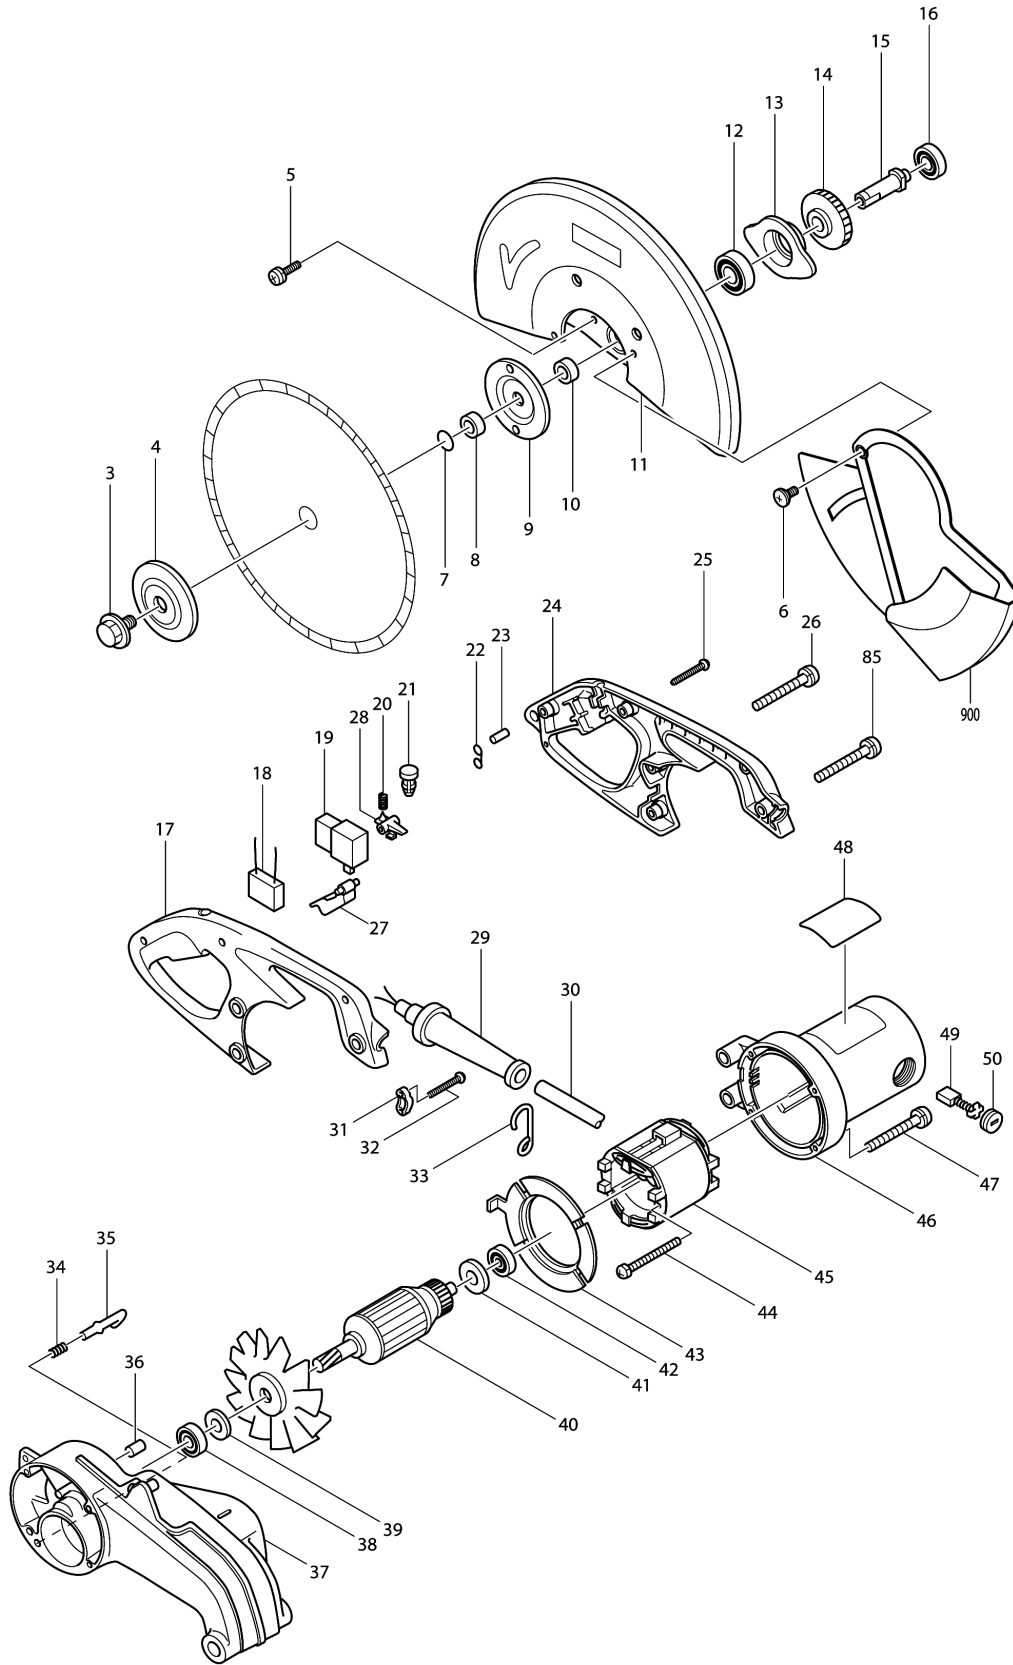

Model No.2414B PORTABLE CUT-OFF 355MM

Model No.2414B PORTABLE CUT-OFF 355MM

Model No.2414B PORTABLE CUT-OFF 355MM

Item	Parts No.	Description	I/C	Qty	New/Old	Opt. 1	Opt. 2	Note
003	251680-7	HEX. BOLT M10X25		1				
004	224300-6	OUTER FLANGE 90		1	*			
004-1	224299-5	FLANGE 90	<	1				
005	911333-7	PAN HEAD SCREW M6X20		4				
006	265020-3	+ FLAT HEAD SCREW M6		1	*			
006-1	265121-7	+ FLAT HEAD SCREW M6	<	1				
007	213162-7	O RING 14		1				
008	257185-5	RING 17		1				
009	224299-5	FLANGE 90		1				
010	257185-5	RING 17		1				
011A_	165085-4	SAFETY COVER		1	*			
011A1	165126-6	SAFETY COVER	O	1				
012	211256-2	BALL BEARING 6203LLB		1				
013	316527-3	BEARING BOX		1				
014	226415-5	HELICAL GEAR 41		1				
015	322633-4	SPINDLE		1				
016	211064-1	BALL BEARING 6000		1				
017	182628-7	HANDLE SET		1				
D10		INC. 24						
018B1	645200-1	NOISE SUPPRESSOR		1				
019	651922-3	SWITCH TG71B		1				
020	231397-8	COMPRESSION SPRING 4		1				
021	411478-6	SWITCH BUTTON		1	*			
021-1	417113-4	SWITCH BUTTON	<	1				
022	281207-9	HANGER		1	*			
022-1	281216-8	HANGER	O	1				
023	256012-3	PIN 6		1				
024	182628-7	HANDLE SET		1				
D10		INC. 17						
025	265995-6	TAPPING SCREW 4X18		4				
026	911273-9	PAN HEAD SCREW M5X50		2				
027A_	152463-7	SWITCH LEVER COMPLETE		1				
028	415366-9	SWITCH LOCK		1				
029C_	682540-6	CORD GUARD 9.3-90		1	*			
029C1	682505-8	CORD GUARD 10-90	O	1				
030P_	665865-3	POWER SUPPLY CORD 1.0-2-2.5		1				
031D_	687063-9	CORD CLAMP		1	*			
031D1	687052-4	STRAIN RELIEF	X	1				
032	265995-6	TAPPING SCREW 4X18		2				
033	322049-3	HOOK		1				
034	231240-1	COMPRESSION SPRING 7		1				
035	322665-1	STOPPER		1				