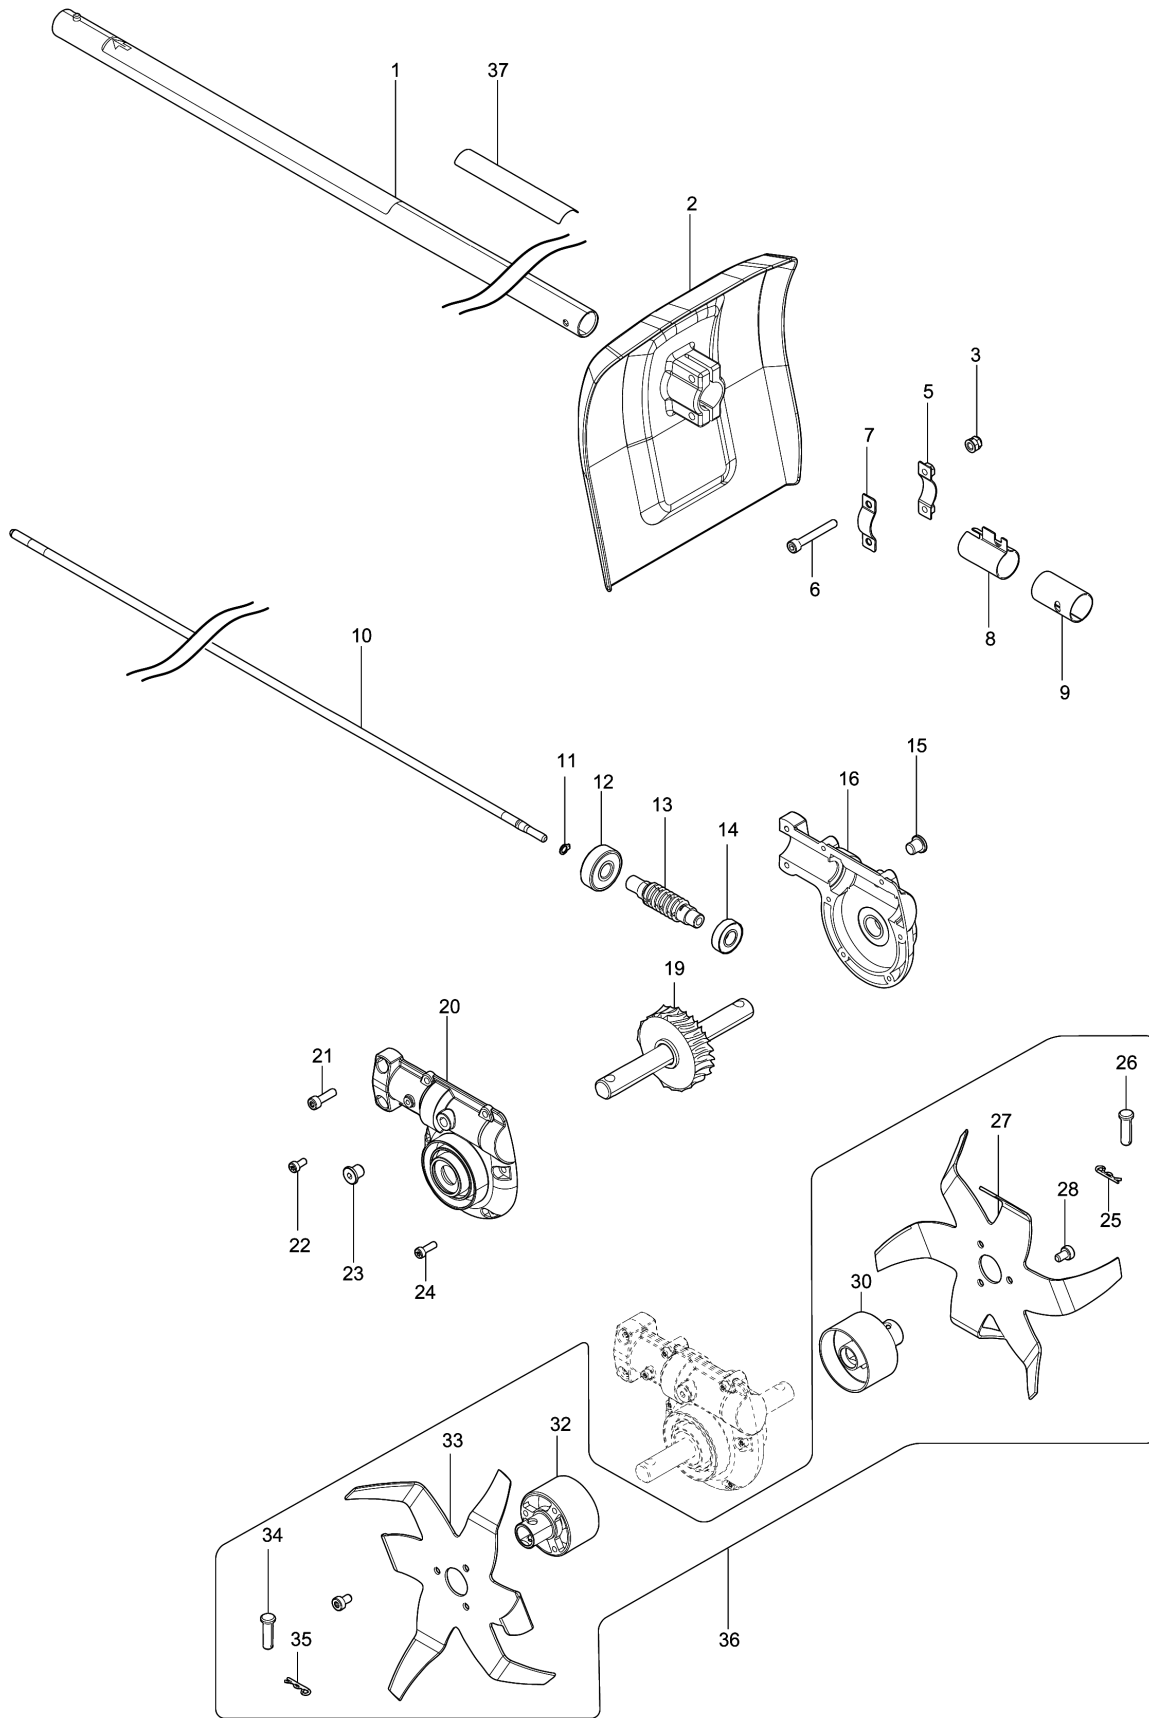

Model No.KR401MP CULTIVATOR ATTACHMENT

Model No.KR401MP CULTIVATOR ATTACHMENT

Nimike	Osanumero	Kuvaus	I/C numeromuutos	MÄÄRÄ	New/Old	Myyntit	Ostotil.	HUOMAUTUS
001	140C62-5	SHAFT PIPE COMPLETE B		1				
C10	817F70-6	CAUTION LABEL		1				
002	XNR0000515	ROTARY COVER		1	*			
002-1	140U18-6	ROTARY COVER COMPLETE M	<	1				
C10	8012A6-8	CAUTION LABEL		1				
D10		INC. 3,5-8						
003	XNR0000516	HARD LOCK NUT RIM		2				
005	XNR0000487	GUARD CLAMP B		1				
006	XNR0000517	H.L.SOCKET HEAD BOLT M6X45		2				
007	XNR0000518	COVER HOLDER A		1				
008	XNR0000443	COVER SLEEVE		1				
009	XNR0000519	COLLAR		1				
010	326088-5	SHAFT A		1	*			
010-1	327723-8	SHAFT A	O	1				
011	961003-8	RETAINING RING S-7		1				
012	XNR0000520	BALL BEARING 6301LL		1				
013	XNR0000521	WORM COMPLETE		1				
014	XNR0000052	BALL BEARING #6001ZZ		1				
015	XNR0000522	PLUG		1	*			
015-1	XNR0000495	BOLT	<	1				
016	XNR0000536	WORM CASE A COMPL		1				
019	XNR0000525	WHEEL COMPLETE		1				
020	XNR0000537	WORM CASE B COMPL		1				
021	XNR0000527	H.L.SOCKET HEAD BOLT M6X20		2				
022	XNR0000528	H.L.SOCKET HEAD BOLT M5X10		1				
023	XNR0000522	PLUG		1	*			
023-1	XNR0000495	BOLT	<	1				
024	XNR0000529	H.L.SOCKET HEAD BOLT M5X15		6				
025	XNR0000530	R PIN		1				
026	XNR0000531	PIN		1				
027	XNR0000532	ROTOR L		1				
028	XNR0000533	H.L.SOCKET HEAD BOLT M6X10		6				
030	XNR0000534	HUB		1				
032	XNR0000534	HUB		1				
033	XNR0000535	ROTOR R		1				
034	XNR0000531	PIN		1				
035	XNR0000530	R PIN		1				
036	199204-0	ROTOR LR SET		1				
D10		INC. 25-28,30,32,33-35						

Model No.KR401MP CULTIVATOR ATTACHMENT

Nimike	Osanumero	Kuvaus	I/C numeromuutos	MÄÄRÄ	New/Old	Myynnit	Ostotil.	HUOMAUTUS
037	819312-8	MAKITA LOGO LABEL		1				
A01	424434-7	CAP 24		1				
A02	782025-3	TORX WRENCH		1				

Please order the parts with part number.

Print Date 6/8/2021