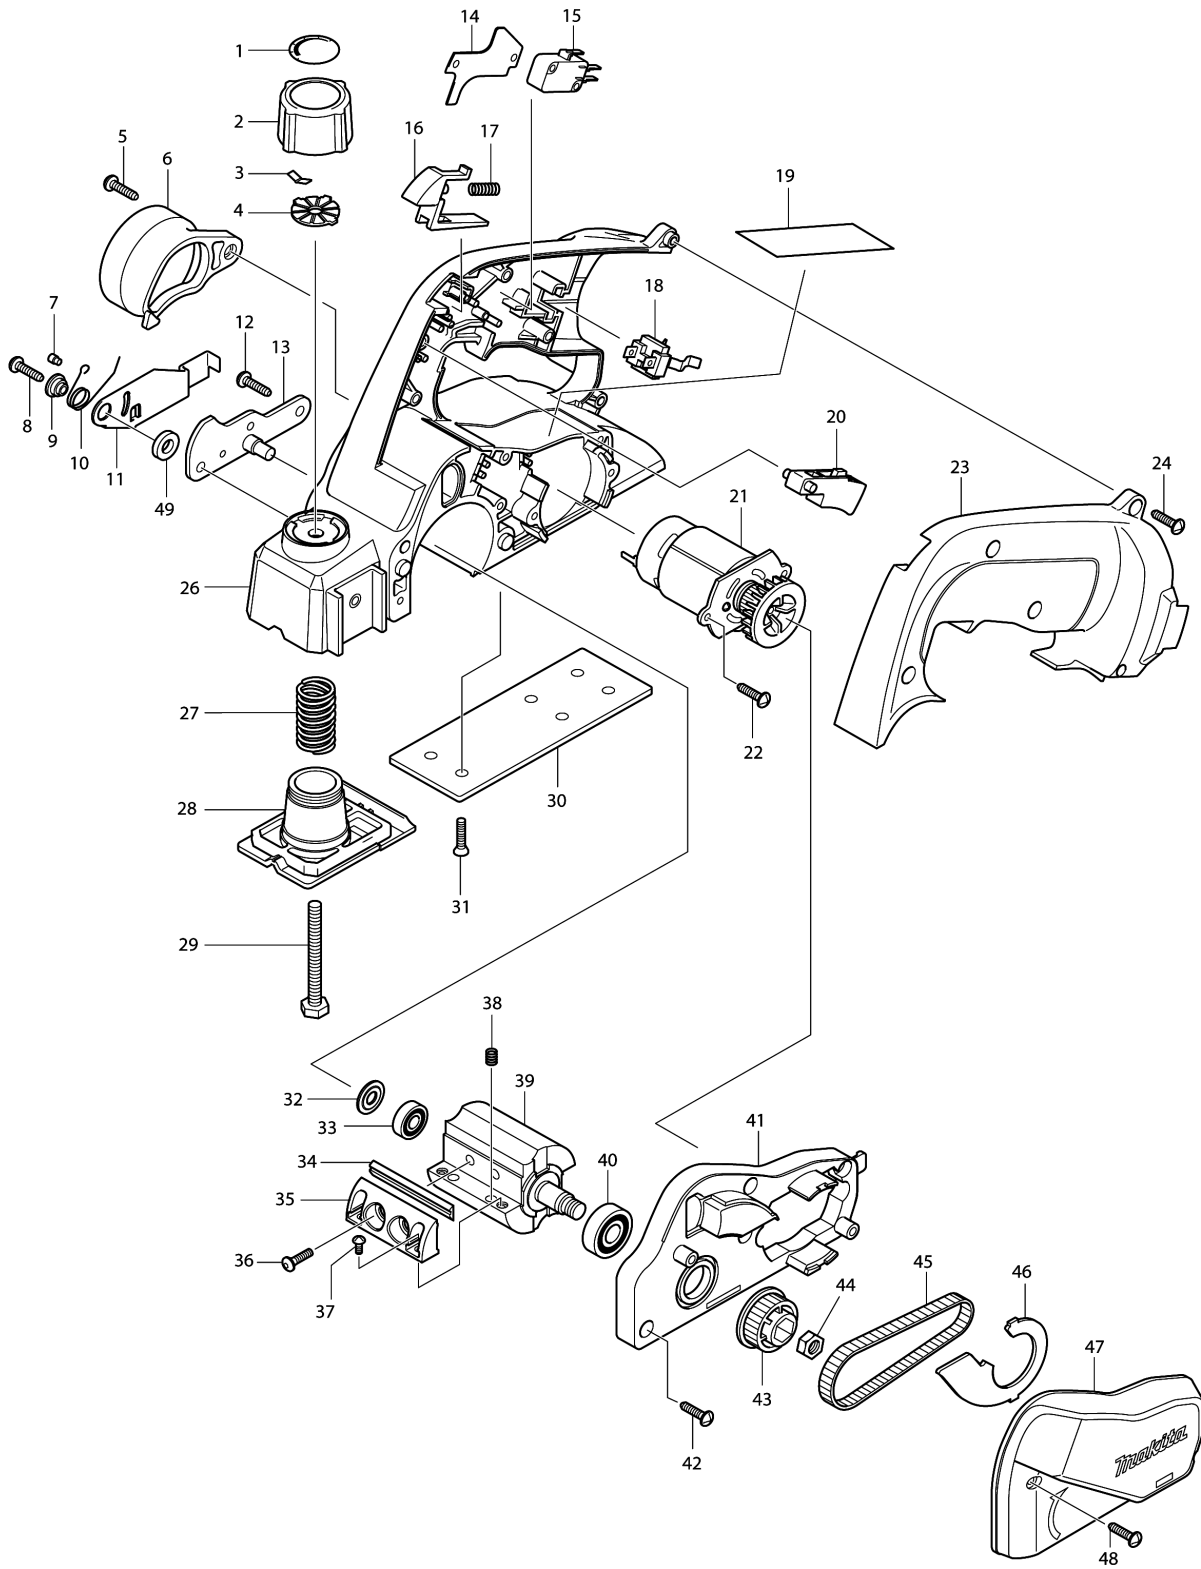

## Model No.1051D CORDLESS POWER PLANER

Item	Parts No.	Description	I/C	Qty	New/Old	Opt. 1	Opt. 2	Note
001	816346-2	SCALE LABEL		1				
002	271312-0	KNOB 35		1				
003	232185-6	LEAF SPRING		2				
004	344710-2	CAM PLATE		1				
005	265995-6	TAPPING SCREW 4X18		1				
006	416787-8	NOZZLE		1				
007	951051-5	SPRING PIN 3-8		1				
008	266045-0	TAPPING SCREW 4X20		1				
009	257215-2	SHOULDER RING 4		1				
010	231504-3	TORSION SPRING 10		1				
011	344708-9	DRUM COVER		1				
012	265995-6	TAPPING SCREW 4X18		1				
013	165242-4	DRUM HOLDER		1				
014	413074-6	LEAD GUIDE		1				
015	651942-7	SWITCH V15-1A6-IN		1				
016	416789-4	LOCK OFF BUTTON		1				
017	233194-8	COMPRESSION SPRING 4		1				
018	643909-9	BATTERY HOLDER		1				
019	852332-9	NAME PLATE 1051D		1				
020	416788-6	SWITCH LEVER		1				
021	629759-6	DC MOTOR		1				
C10	222151-1	PULLEY 7.5-13.5		1				
C20	344709-7	MOTOR HOLDER		1				
C30	911008-8	PAN HEAD SCREW M3X8		2				
022	265995-6	TAPPING SCREW 4X18		2				
023	417222-9	HANDLE COVER		1				
024	265995-6	TAPPING SCREW 4X18		5				
026	417221-1	MAIN FRAME		1				
027	231356-2	COMPRESSION SPRING 15		1				
028	317119-1	FRONT BASE		1				
029	921382-6	HEX. BOLT M6X60		1				
030	344707-1	BASE		1				
031	912127-3	COUNTERSUNK HEAD SCREW M4X16		6				
032	285691-0	BEARING RETAINER 6-18		1				
033	211016-2	BALL BEARING 626LLB		1				
034	A-85400	PLANER BLADE 50MM		1				
035	310073-8	DRUM PLATE		2	*			
035-1	187669-8	DRUM PLATE SET	O	1				
036	265484-1	HEX. SOCKET HEAD BOLT M6X17		4				
037	265069-3	+PAN HEAD SCREW M4X10		4				
038	231317-2	COMPRESSION SPRING 3		4				